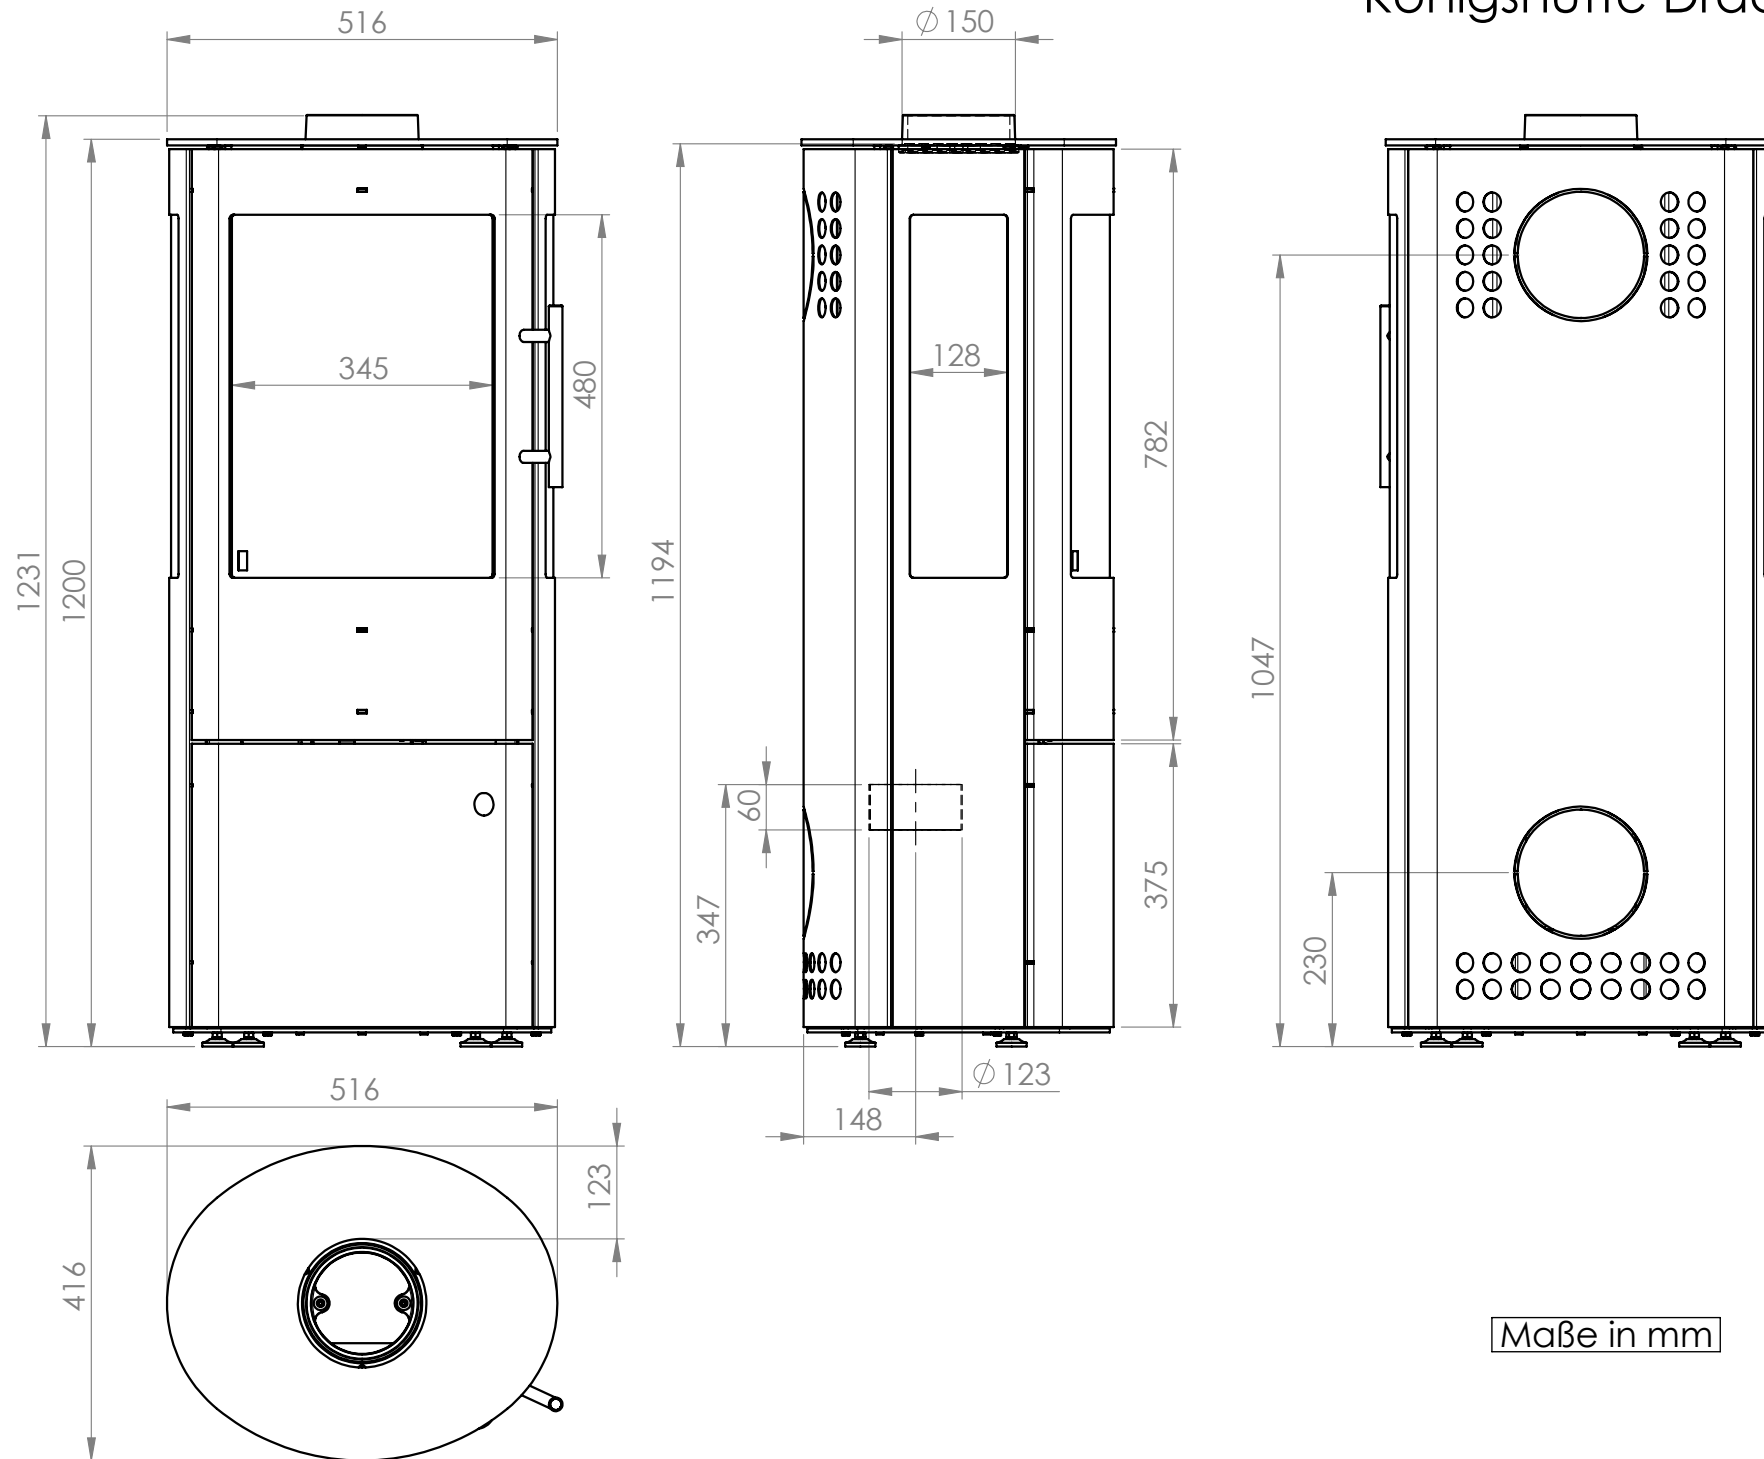

# Königshütte Draco Stahltür

Maße in mm