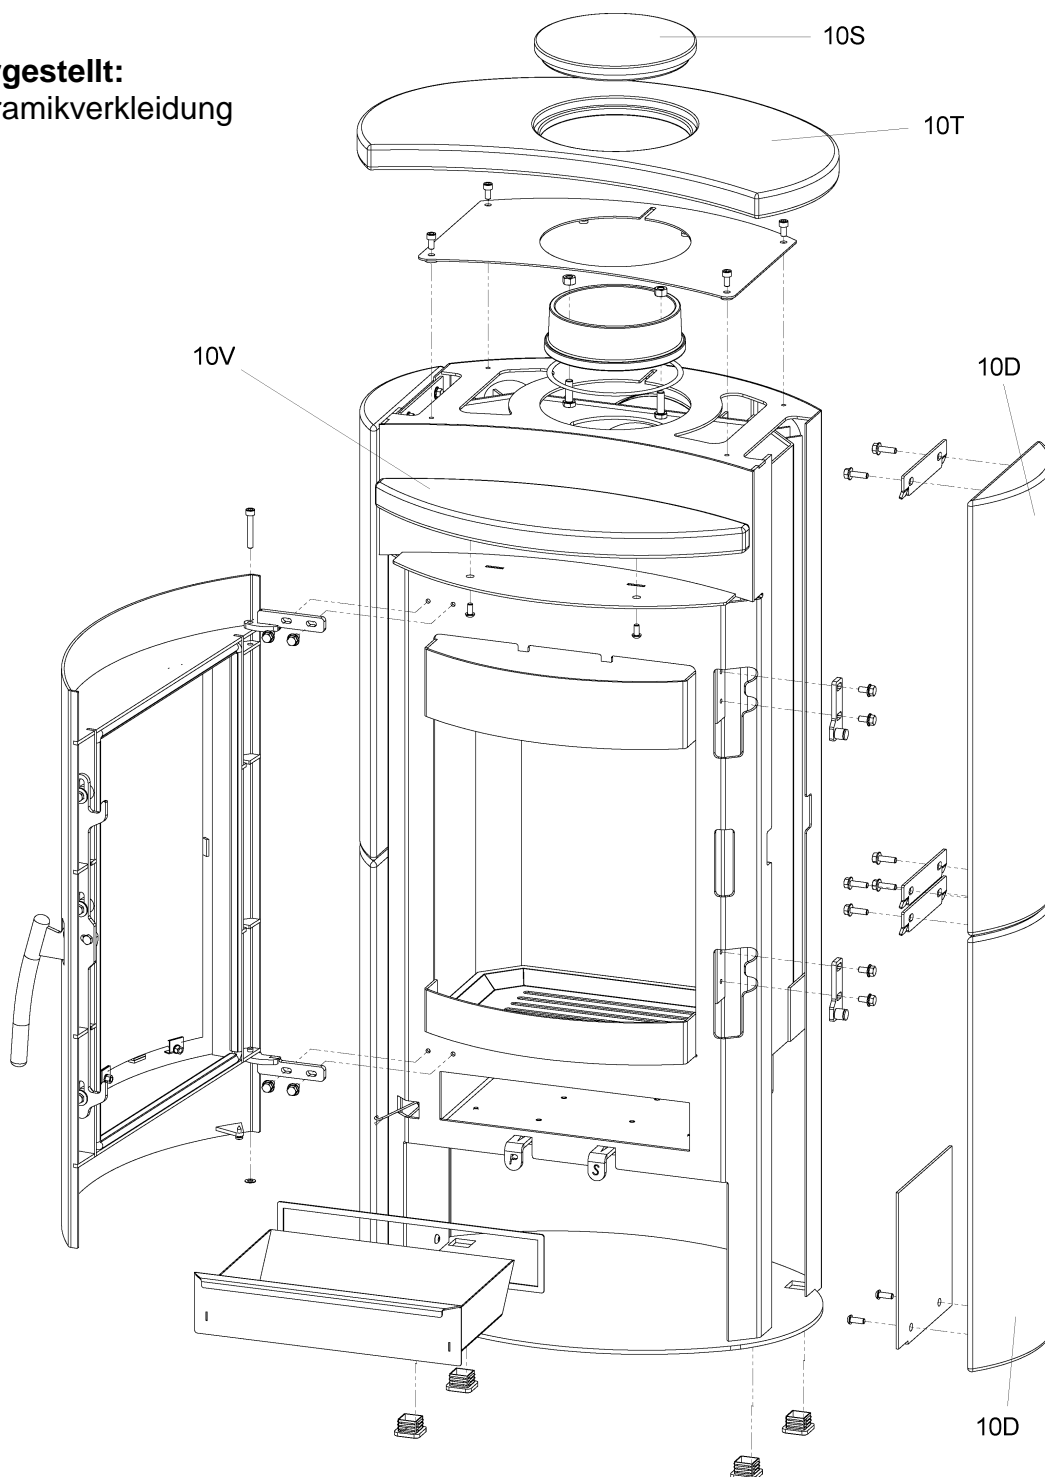

**Produktgruppe 28****Auriga**

<b>Typ-Nr.</b>	28/8161	Stahlblechverkleidung gußgrau
	28/8162	Keramikverkleidung coffee
	28/8163	Natursteinverkleidung serpentin
	28/8168	Keramikverkleidung maple

**dargestellt:**  
Keramikverkleidung