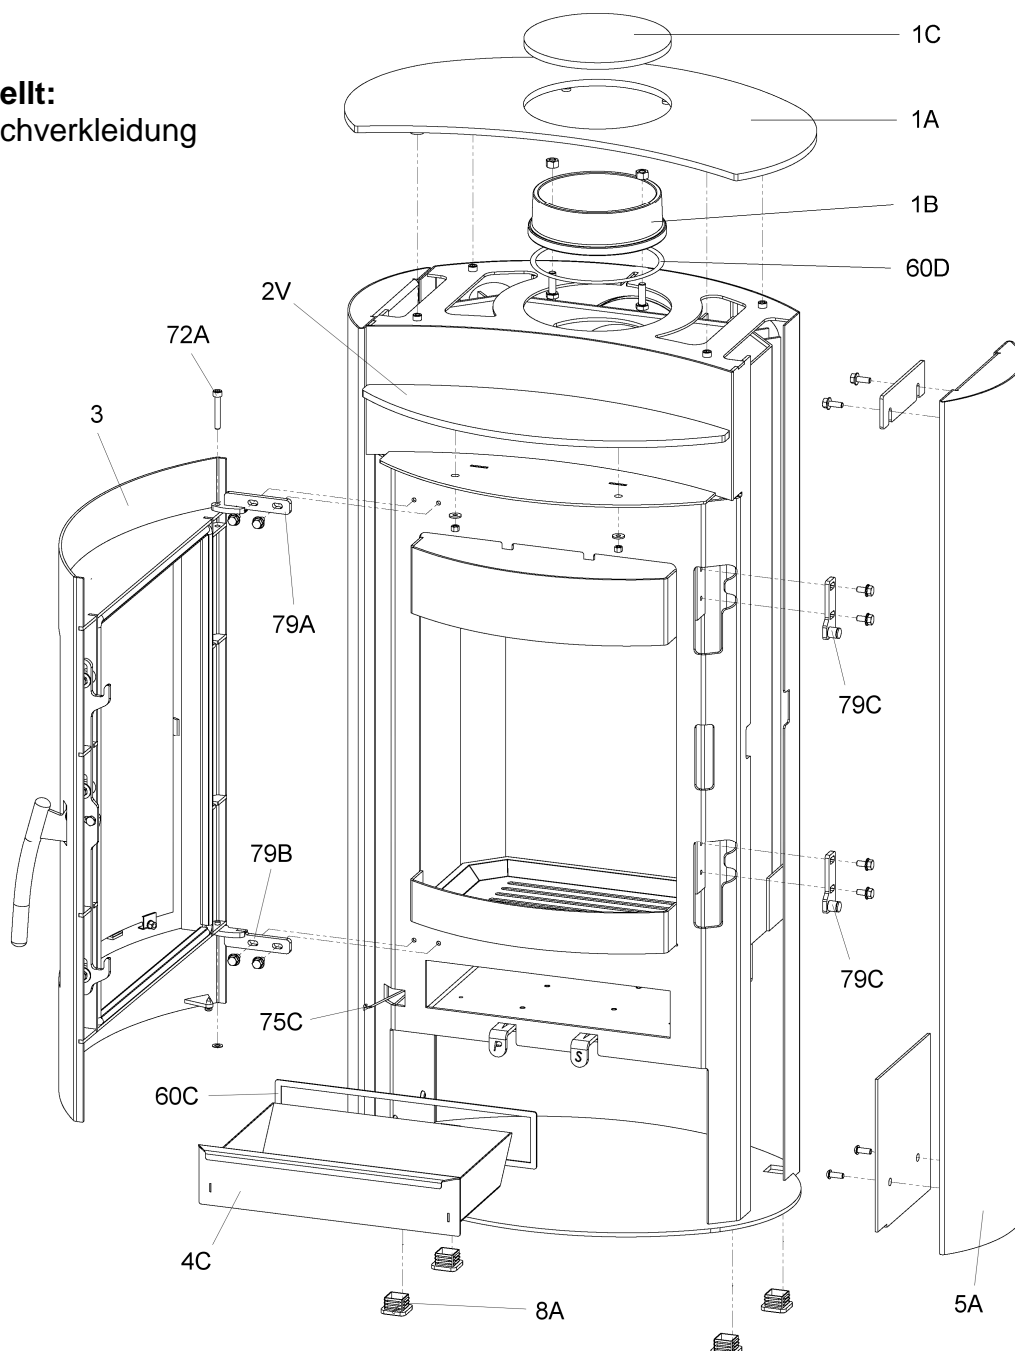

Ersatzteilliste 2818

Blatt 1 von 5
17.06.2011

Olsberg Hermann Everken GmbH
Hüttenstraße 38
59939 Olsberg
Telefon 0 29 62 / 8 05-0
Telefax 0 29 62 / 80 51 80

Produktgruppe 28

Auriga

Typ-Nr.	28/8161	Stahlblechverkleidung gußgrau
	28/8162	Keramikverkleidung coffee
	28/8163	Natursteinverkleidung serpentin
	28/8168	Keramikverkleidung maple

dargestellt:
Stahlblechverkleidung