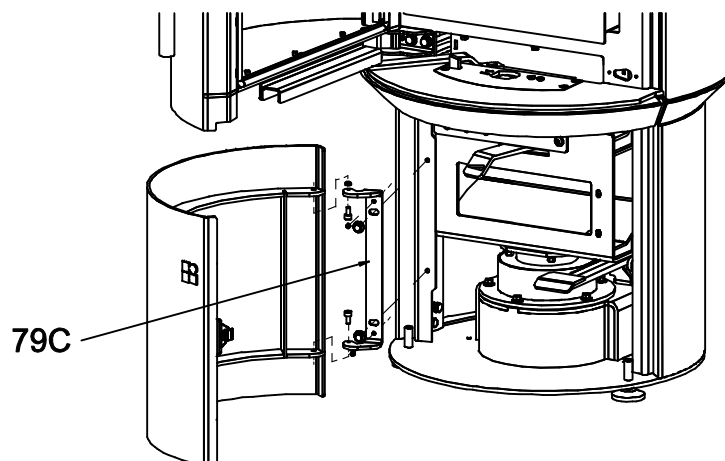

Ersatzteilliste 2374
Spare parts list
Liste de pièces de rechange

Blatt/Page 2 von/of/de 5
06.11.2015

Olsberg GmbH
Hüttenstraße 38, 59939 Olsberg
T +49 2962 805-0, F +49 2962 805-180
info@olsberg.com, olsberg.com

Pico Compact

1. 23/6951 Stahl schwarz / Steel black / Acier noir
   23/6954 Keramik schneeweiß / Ceramic schneeweiß / Céramique schneeweiß