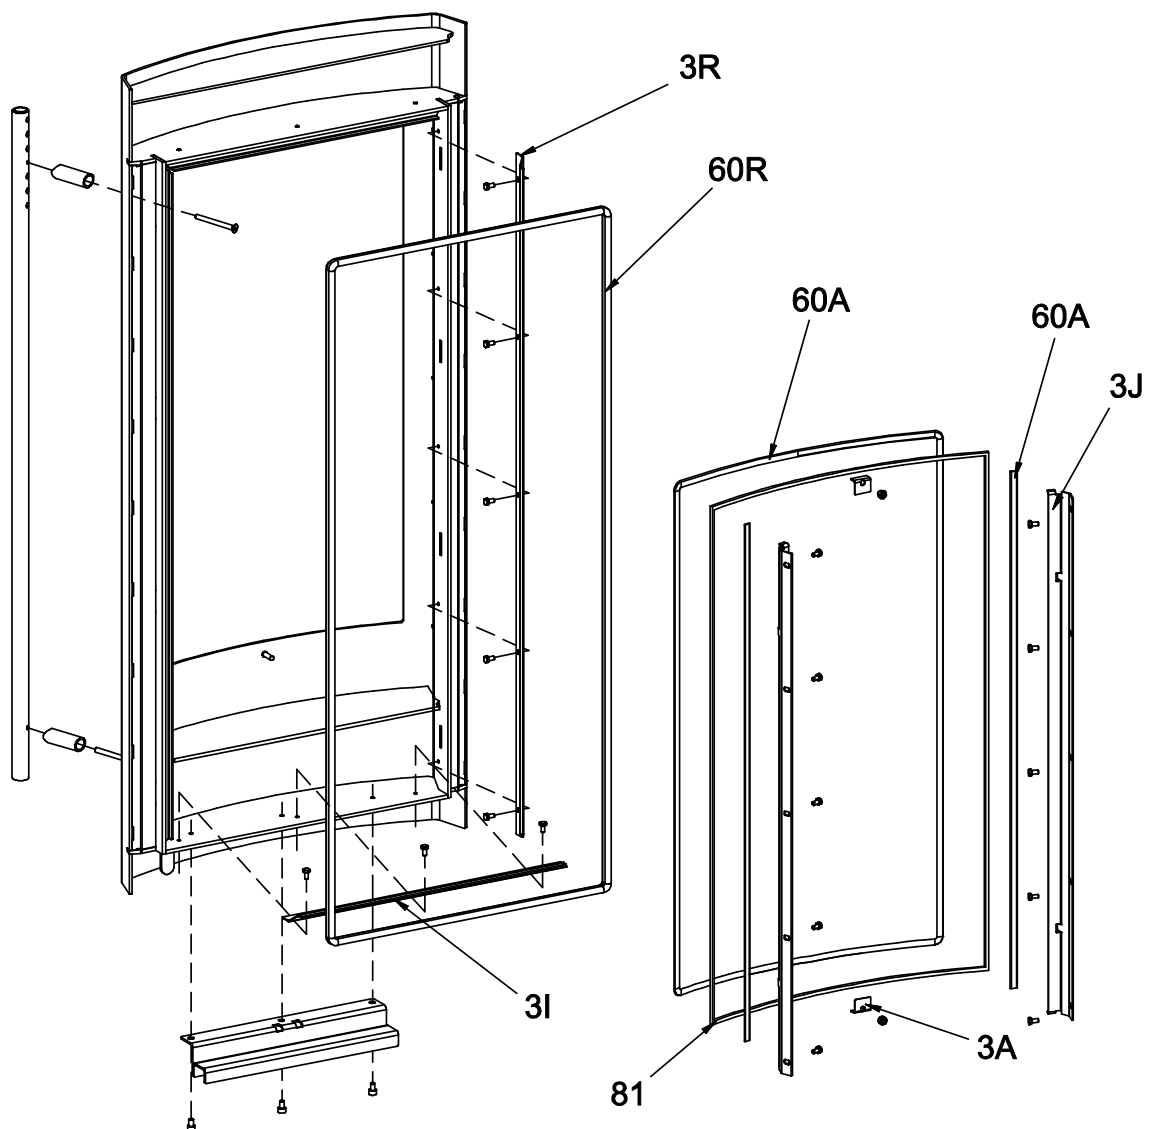

Ersatzteilliste 2363

Blatt 3 von 6
28.10.2015

Olsberg GmbH

Hüttenstraße 38, 59939 Olsberg

T +49 2962 805-0, F +49 2962 805-180

info@olsberg.com, olsberg.com

Fuego Compact

Typ-Nr. 23/6051 Korpus: schwarz, Seitenverkleidung: Stahl, schwarz