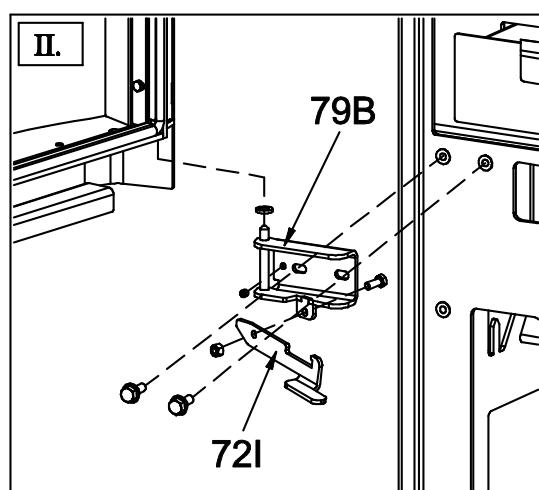

Ersatzteilliste 2363

Blatt 5 von 6

28.10.2015

Olsberg GmbH

Hüttenstraße 38, 59939 Olsberg

T +49 2962 805-0, F +49 2962 805-180

info@olsberg.com, olsberg.com

Fuego Compact

Typ-Nr. 23/6051   Korpus: schwarz, Seitenverkleidung: Stahl, schwarz