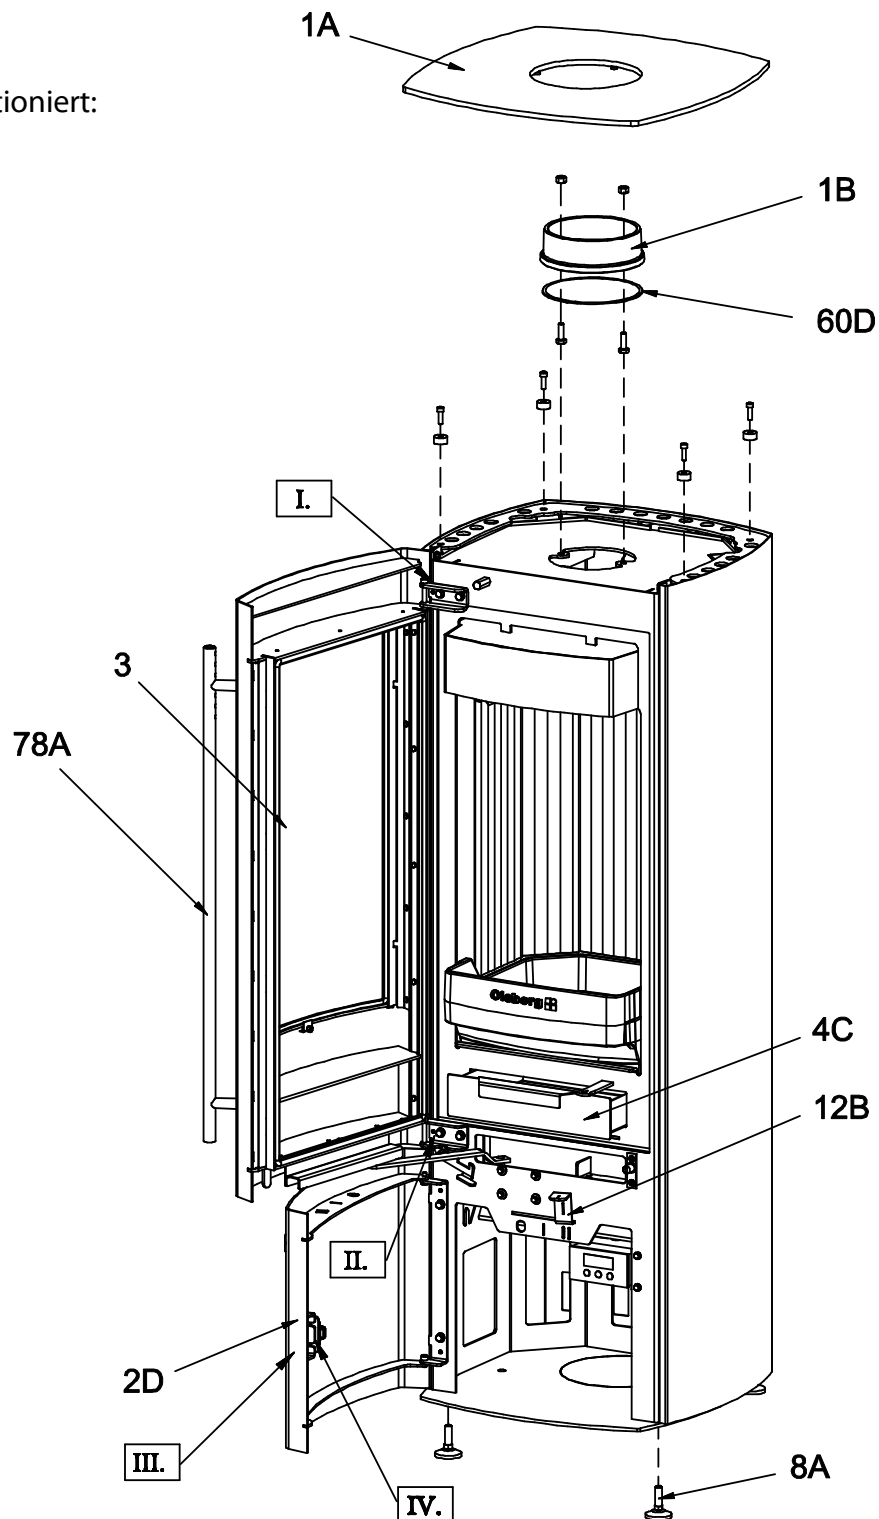

Ersatzteilliste 2363

Blatt 1 von 6
28.10.2015

Olsberg GmbH
Hüttenstraße 38, 59939 Olsberg
T +49 2962 805-0, F +49 2962 805-180
info@olsberg.com, olsberg.com

Fuego Compact

Typ-Nr. 23/6051   **Korpus:** schwarz, **Seitenverkleidung:** Stahl, schwarz

Nicht positioniert:
15C, 78B