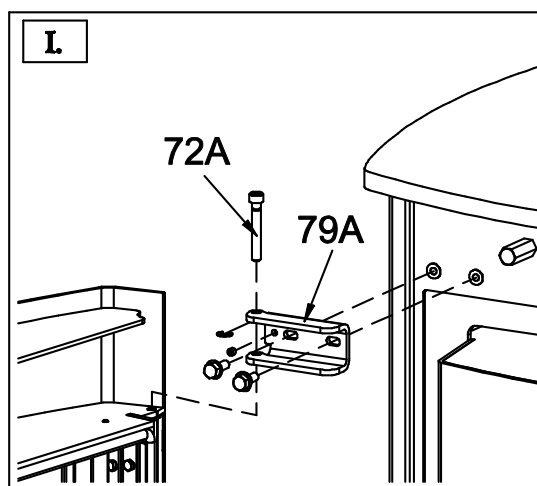

Ersatzteilliste 2363

Blatt 5 von 6

28.10.2015

Olsberg GmbH

Hüttenstraße 38, 59939 Olsberg

T +49 2962 805-0, F +49 2962 805-180

info@olsberg.com, olsberg.com

Fuego Compact

Typ-Nr. 23/6051   Korpus: schwarz, Seitenverkleidung: Stahl, schwarz