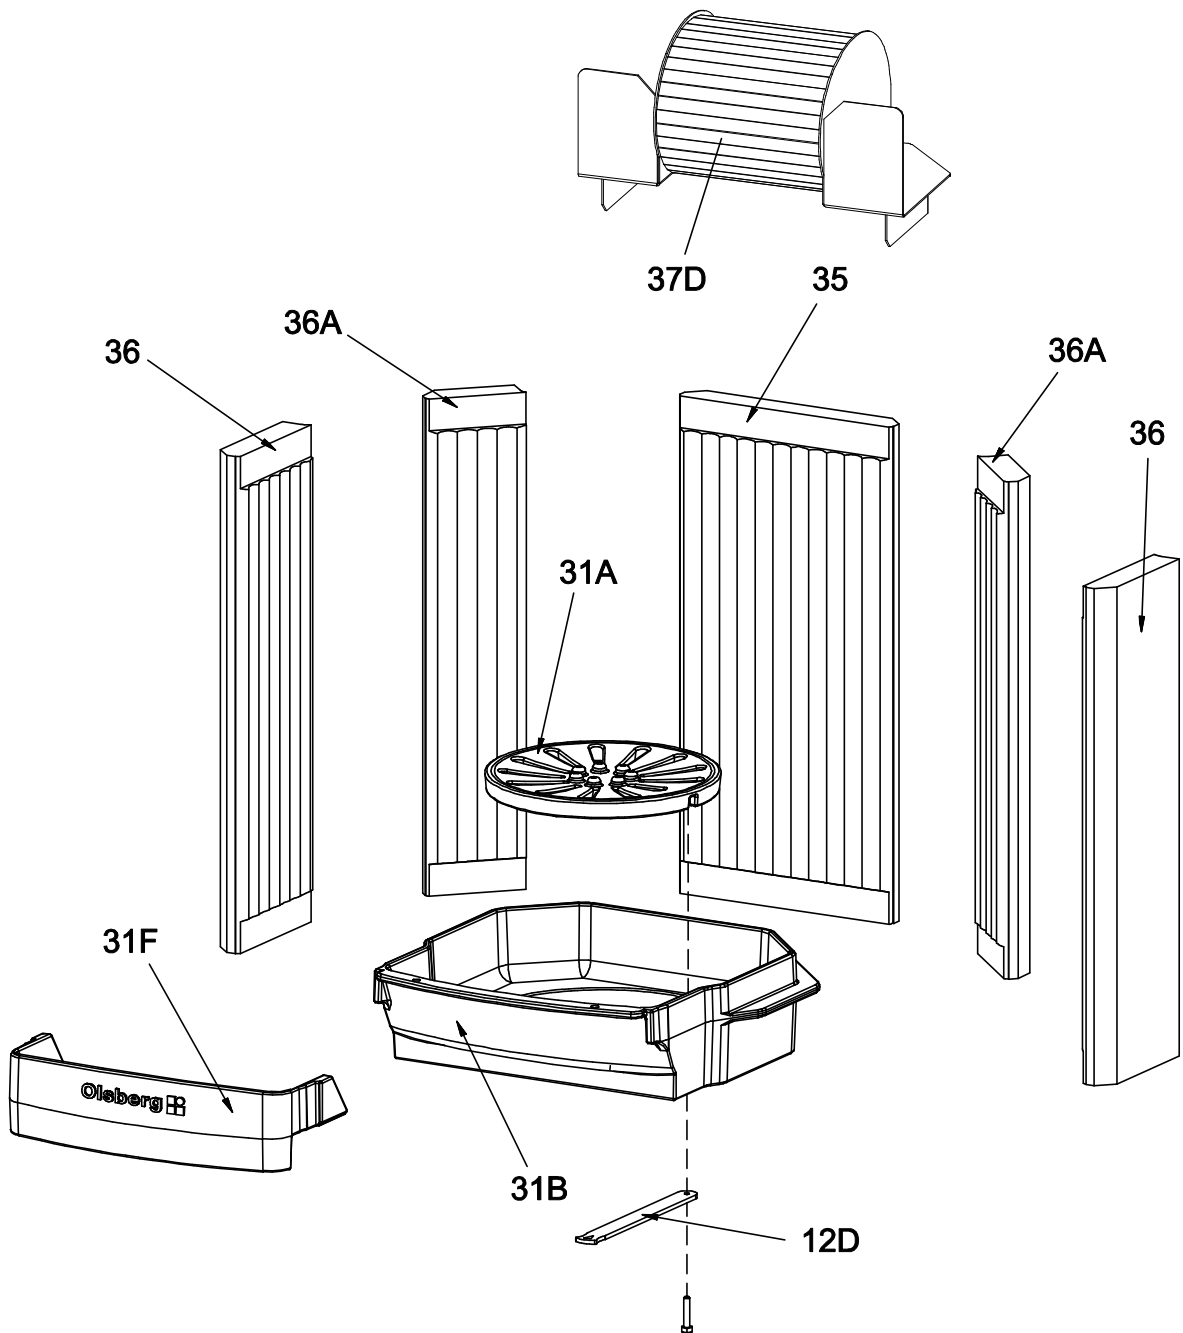

Ersatzteilliste 2363

Blatt 4 von 6
28.10.2015

Olsberg GmbH
Hüttenstraße 38, 59939 Olsberg
T +49 2962 805-0, F +49 2962 805-180
info@olsberg.com, olsberg.com

Fuego Compact

Typ-Nr. 23/6051   **Korpus:** schwarz, **Seitenverkleidung:** Stahl, schwarz