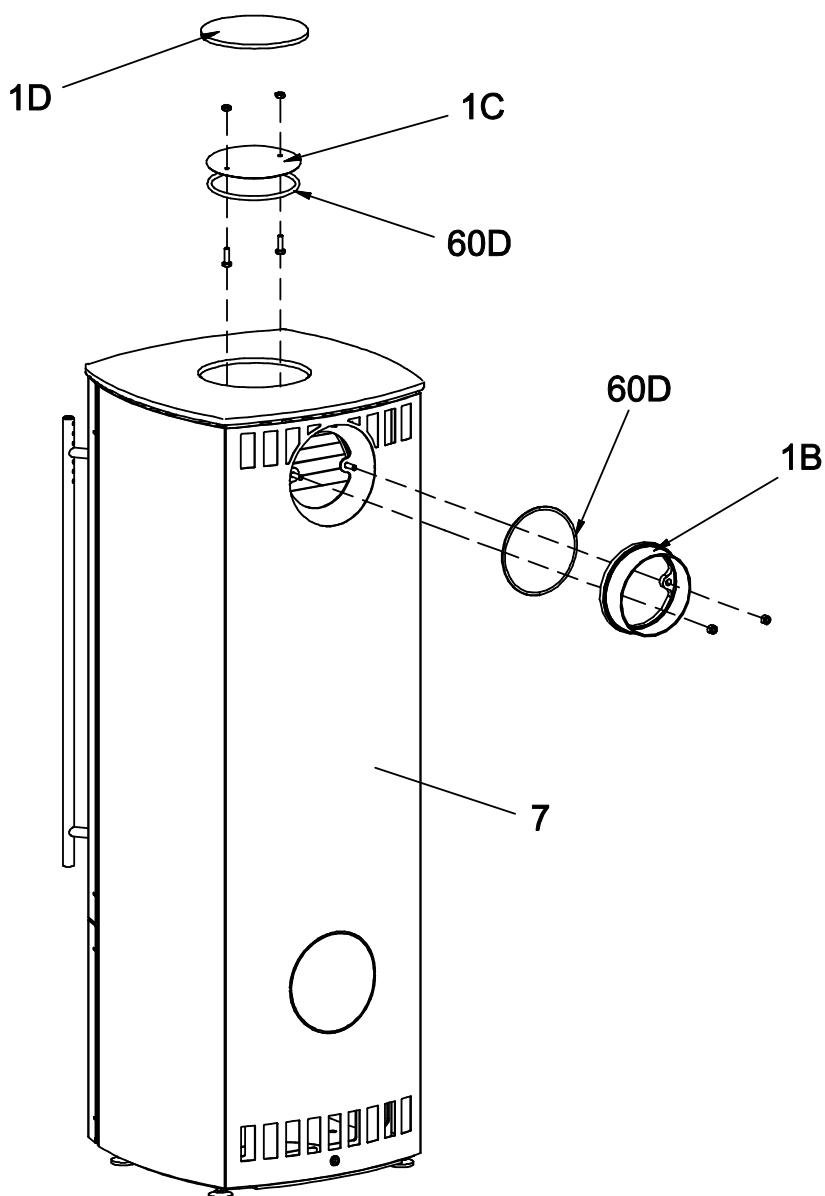

Fuego Compact

Typ-Nr. 23/6051 Korpus: schwarz, Seitenverkleidung: Stahl, schwarz

Ersatzteilliste 2363

Blatt 3 von 6
28.10.2015

Olsberg GmbH

Hüttenstraße 38, 59939 Olsberg

T +49 2962 805-0, F +49 2962 805-180