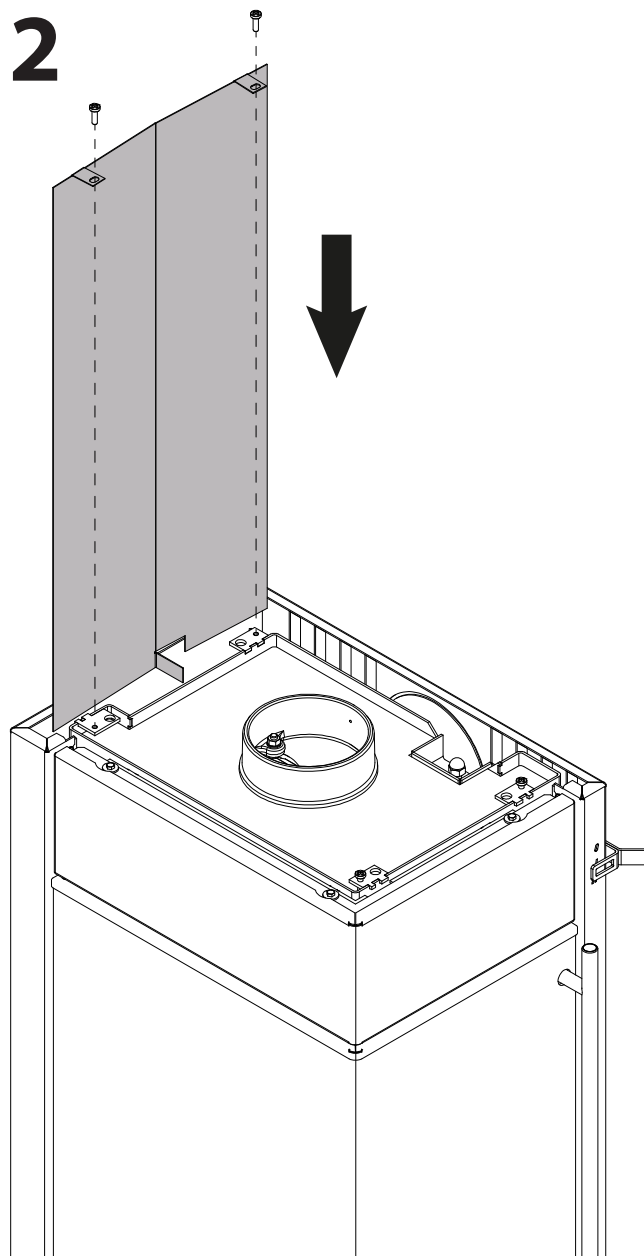

4x

2x

Strahlenschutzblech
Heat protection panel
Panneau de protection thermique
Bescherming tegen hitte panel

There is a fire risk if the heat protection panel is not fitted!

Even with the heat protection panel installed, the surfaces in the wood storage rack will reach temperatures of approx. 80°C! Use caution when touching hot surfaces!

Sans panneau de protection thermique, il existe un risque d'incendie!

Même avec le panneau de protection thermique, les surfaces de l'étagère à bois peuvent chauffer jusqu'à 80°C env. Attention lors du contact avec les surfaces très chaudes!