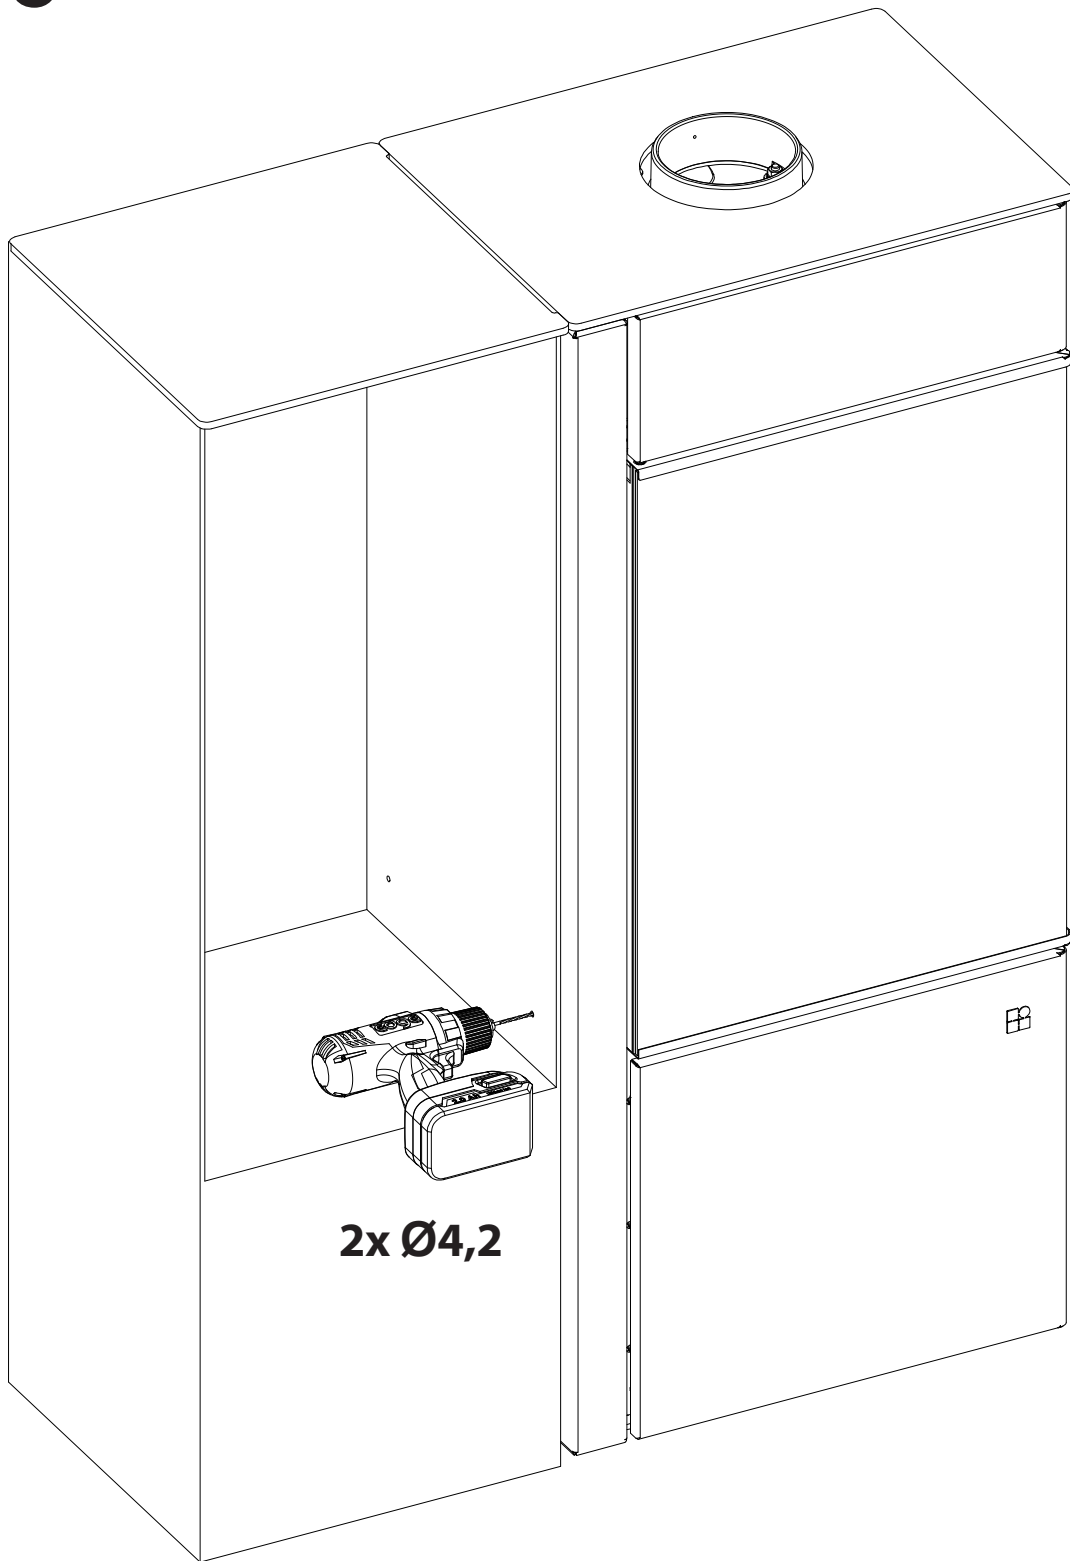

Ohne das Strahlenschutzblech besteht Brandgefahr!

Auch mit Strahlenschutzblech werden die Oberflächen im Holzregal ca. 80°C heiß! Vorsicht beim Berühren heißer Oberflächen!

3

4

5

6

7

Olsberg GmbH