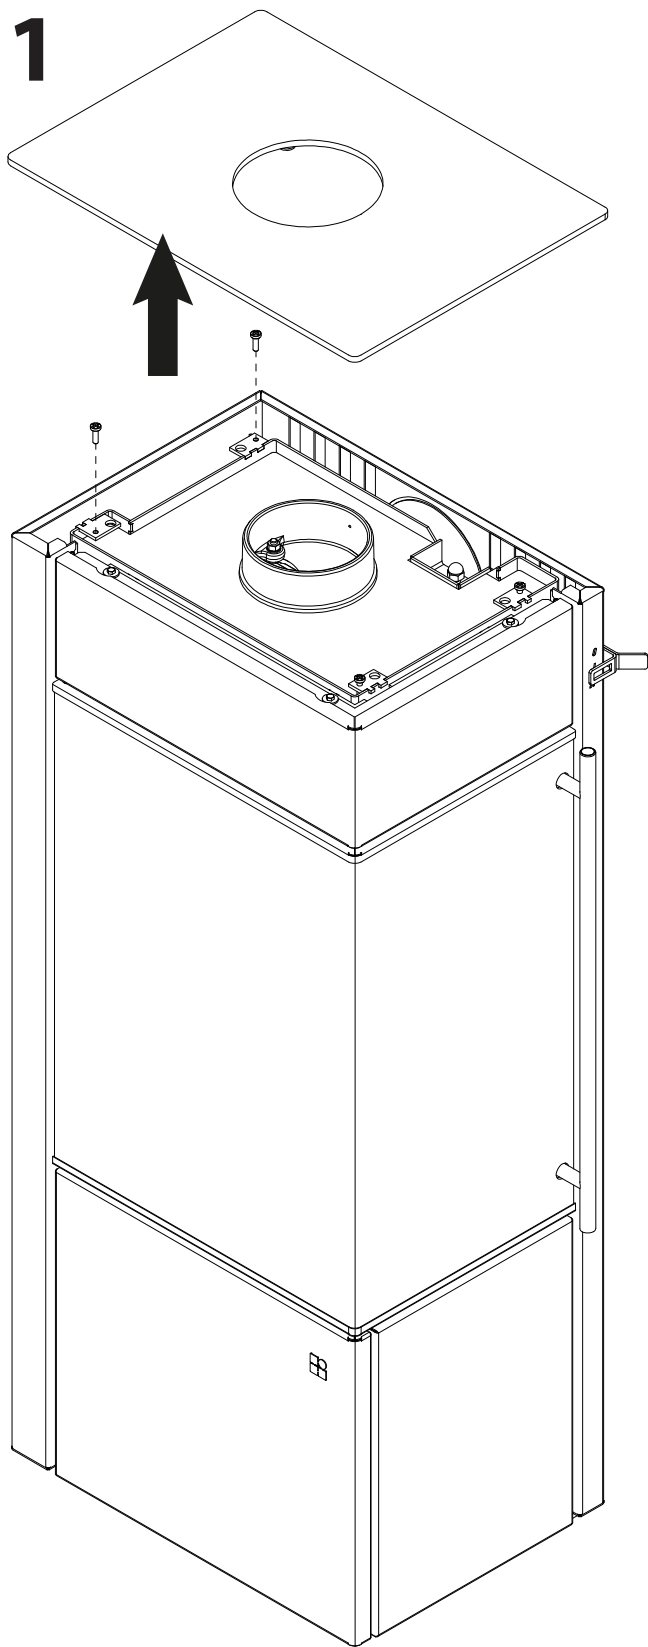

4x

2x

Strahlenschutzblech
Heat protection panel
Panneau de protection thermique
Bescherming tegen hitte panel

There is a fire risk if the heat protection panel is not fitted!

Even with the heat protection panel installed, the surfaces in the wood storage rack will reach temperatures of approx. 80°C! Use caution when touching hot surfaces!

Sans panneau de protection thermique, il existe un risque d'incendie!

Même avec le panneau de protection thermique, les surfaces de l'étagère à bois peuvent chauffer jusqu'à 80°C env. Attention lors du contact avec les surfaces très chaudes!