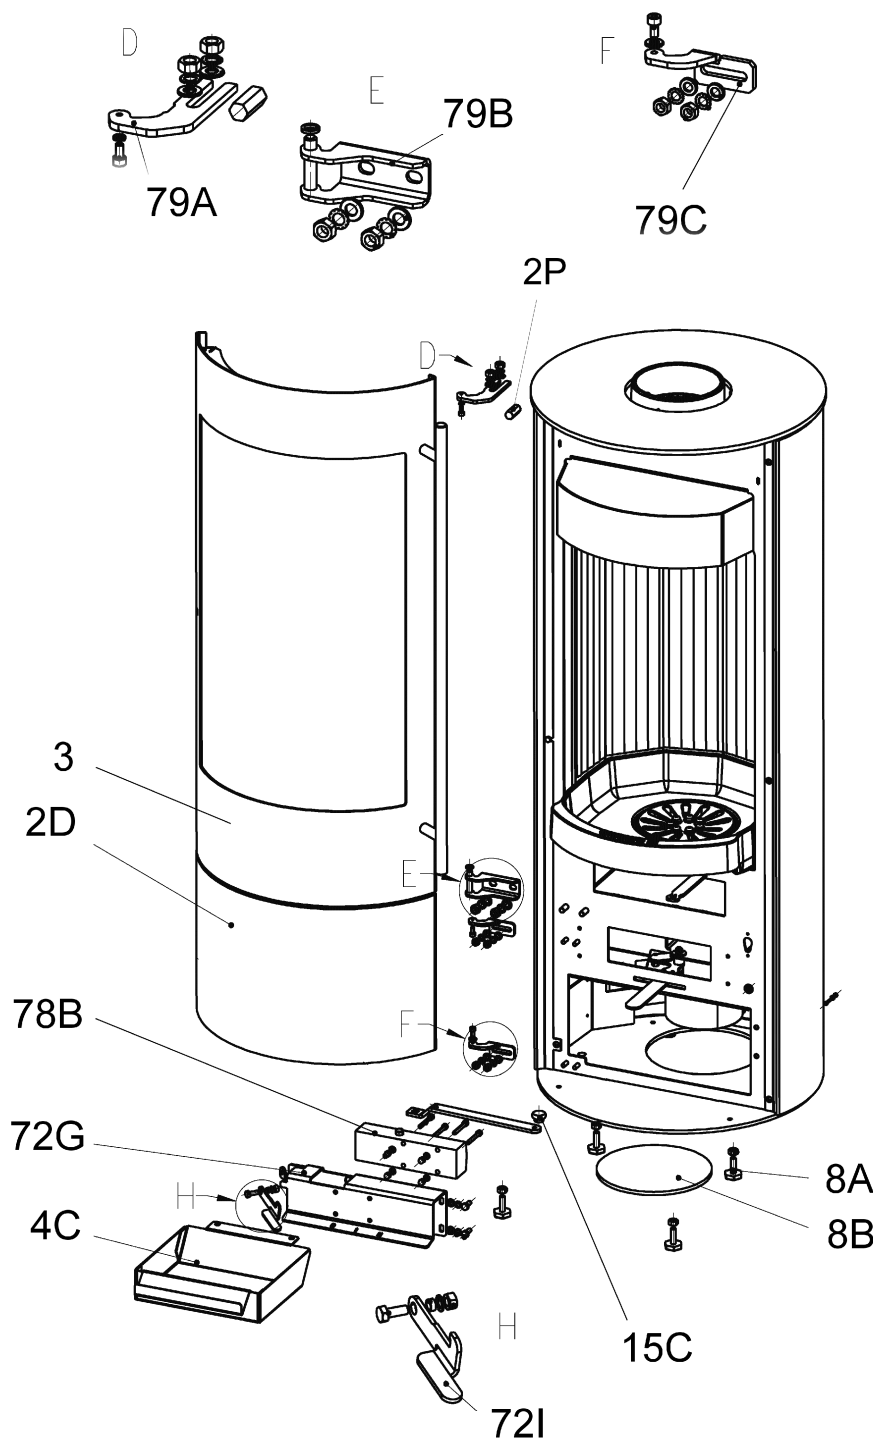

Ersatzteilliste 2352
Spare parts list
Liste de pièces de rechange

Blatt/Page 1 von/of/de 7
 20.02.2017

Palena Compact + Palena Plus Compact

- 23/5751 Palena Compact: Stahl schwarz / Steel black / Acier noir
- 23/5751.1000 Palena Compact: Stahl gussgrau / Steel grey / Acier gris
- 23/5751.8000 Palena Compact: Stahl mocca / Steel mocca / Acier mocca
- 23/5771 Palena Plus Compact: Stahl schwarz / Steel black / Acier noir
- 23/5771.1000 Palena Plus Compact: Stahl gussgrau / Steel grey / Acier gris
- 23/5771.8000 Palena Plus Compact: Stahl mocca / Steel mocca / Acier mocca