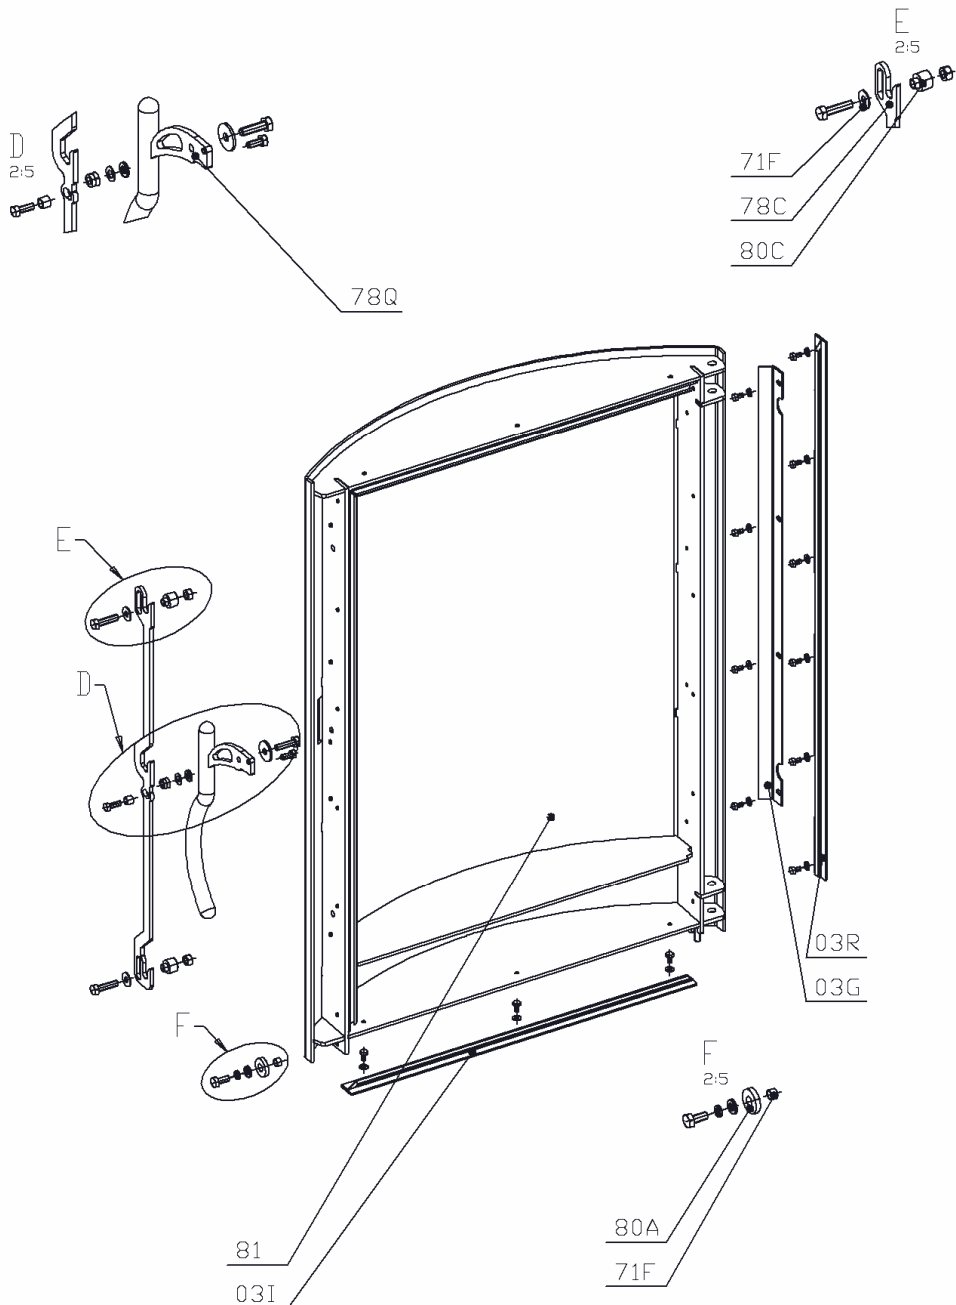

Ersatzteilliste 2340

Blatt 4 von 5

25.03.2009

Olsberg Hermann Everken GmbH
 Hüttenstraße 38
 59939 Olsberg
 Telefon 0 29 62 / 8 05-0
 Telefax 0 29 62 / 80 51 80

Produktgruppe 23 **Fayal**

Typ-Nr.	23/4863	gußgrau, Verkleidung Naturstein
	23/4864	gußgrau, Verkleidung Keramik apricot
	23/4865	gußgrau, Verkleidung Keramik schiefer
	23/4868	gußgrau, Verkleidung Keramik ahorn