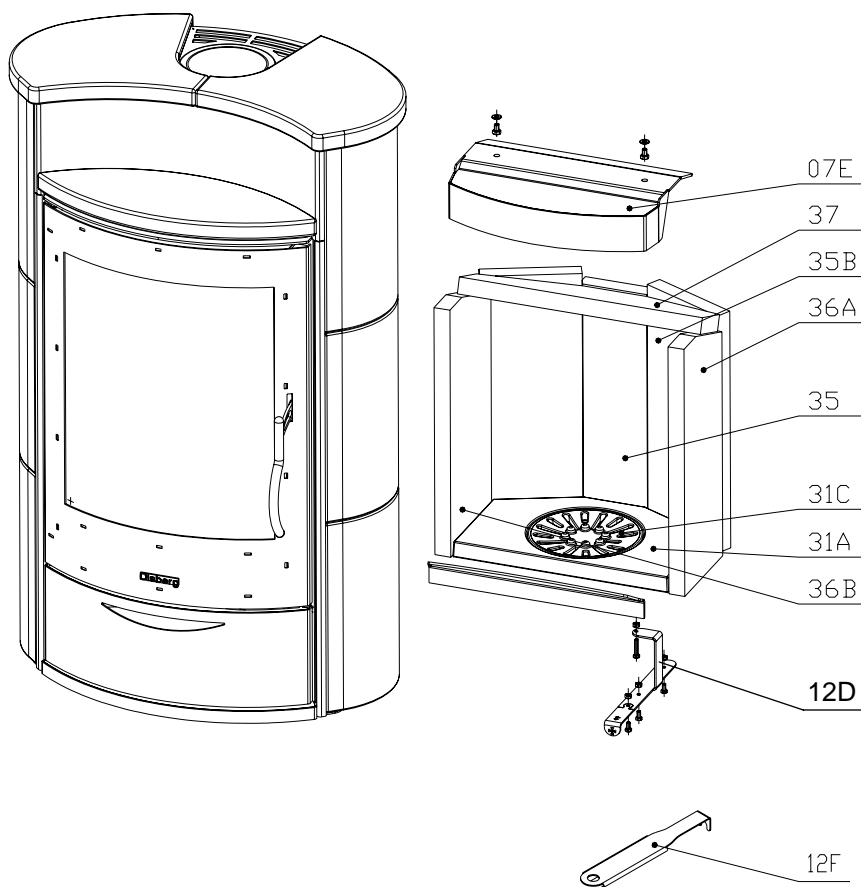

Ersatzteilliste 2340

Blatt 3 von 5

25.03.2009

Olsberg Hermann Everken GmbH
Hüttenstraße 38
59939 Olsberg
Telefon 0 29 62/8 05-0
Telefax 0 29 62/80 51 80

Produktgruppe 23**Fayal**

Typ-Nr.	23/4863	gußgrau, Verkleidung Naturstein
	23/4864	gußgrau, Verkleidung Keramik apricot
	23/4865	gußgrau, Verkleidung Keramik schiefer
	23/4868	gußgrau, Verkleidung Keramik ahorn