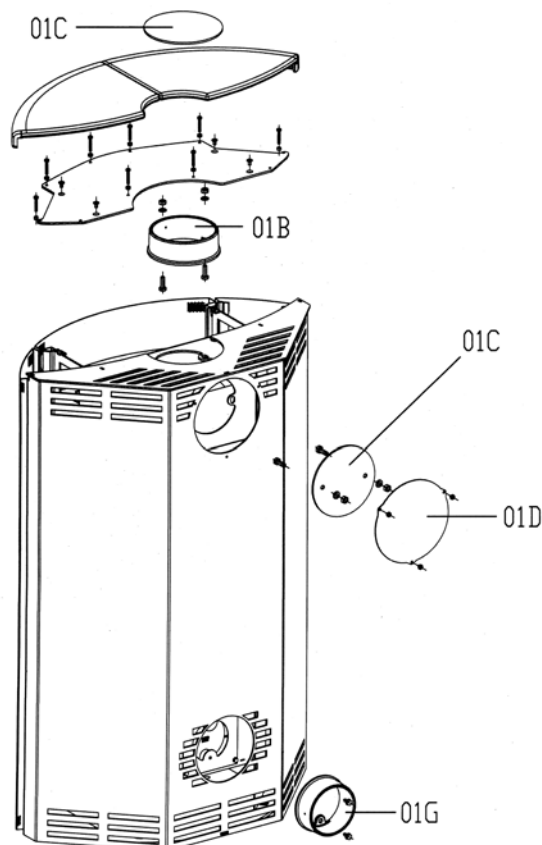

Telefax 0 29 62 / 80 51 80

Produktgruppe 23**Kone**

Typ-Nr.	23/4063	gußgrau, Verkleidung Naturstein
	23/4064	gußgrau, Verkleidung Keramik apricot
	23/4065	gußgrau, Verkleidung Keramik schiefer
	23/4068	gußgrau, Verkleidung Keramik ahorn
	23/4074	gußgrau, Lochblech-Desgin u. Keramikabdeckung apricot
	23/4075	gußgrau, Lochblech-Desgin u. Keramikabdeckung schiefer
	23/4078	gußgrau, Lochblech-Desgin u. Keramikabdeckung ahorn