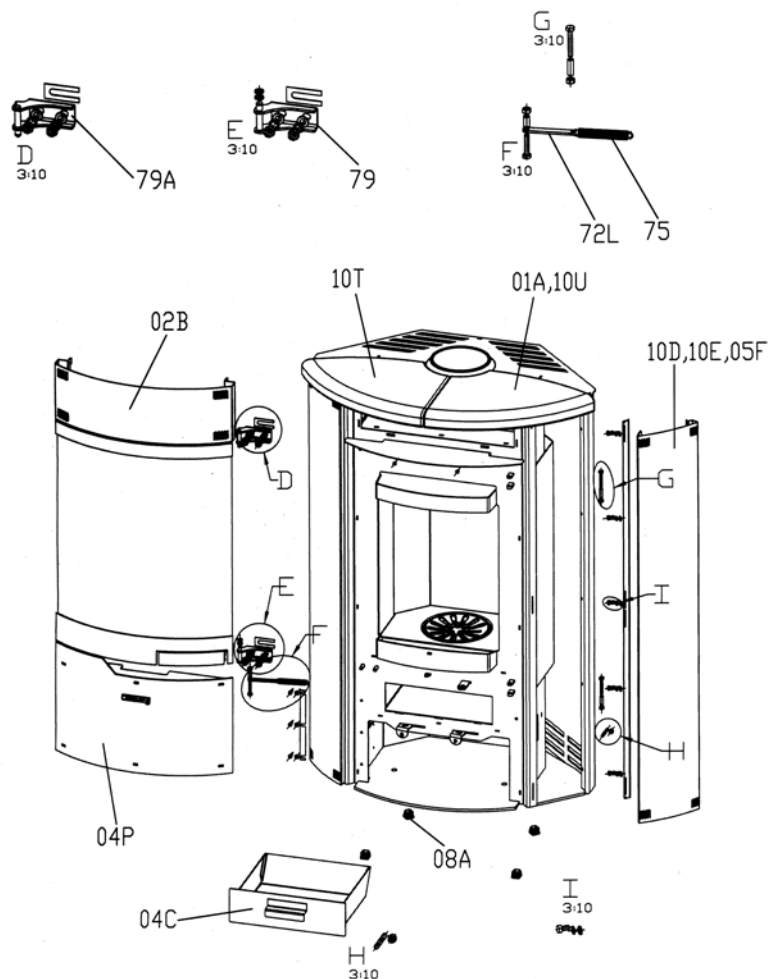

Ersatzteilliste 2343

Blatt 1 von 6

07.09.2007

Olsberg Hermann Everken GmbH

Hüttenstraße 38

59939 Olsberg

Telefon 0 29 62 / 8 05-0

Telefax 0 29 62 / 80 51 80

Produktgruppe 23

Kone

Typ-Nr.	23/4063	gußgrau, Verkleidung Naturstein
	23/4064	gußgrau, Verkleidung Keramik apricot
	23/4065	gußgrau, Verkleidung Keramik schiefer
	23/4068	gußgrau, Verkleidung Keramik ahorn
	23/4074	gußgrau, Lochblech-Desgin u. Keramikabdeckung apricot
	23/4075	gußgrau, Lochblech-Desgin u. Keramikabdeckung schiefer
	23/4078	gußgrau, Lochblech-Desgin u. Keramikabdeckung ahorn

dargestellt: Kone mit Lochblech-Desgin u. Keramikabdeckung