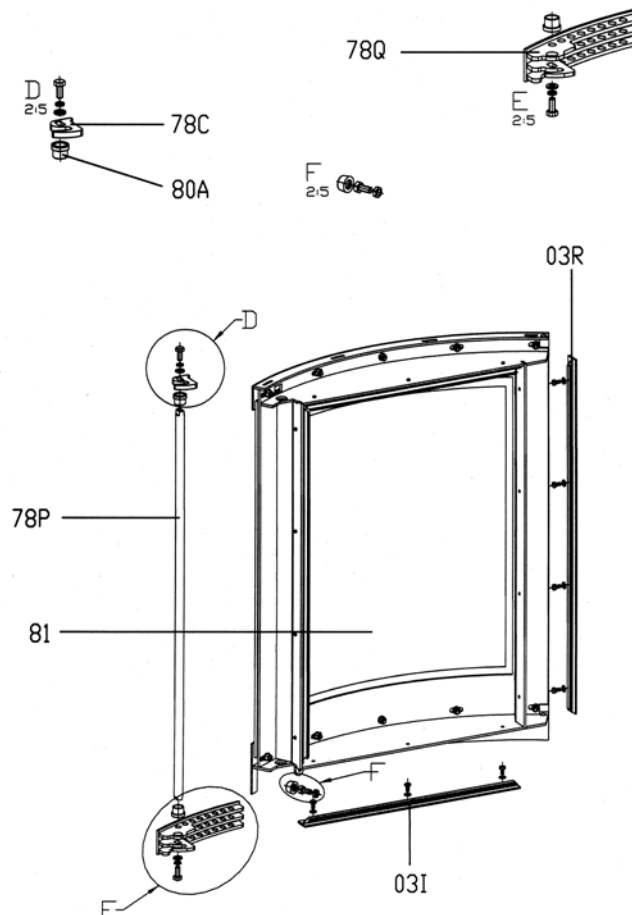

Telefax 0 29 62 / 80 51 80

Produktgruppe 23

Kone

Typ-Nr.	23/4063	gußgrau, Verkleidung Naturstein
	23/4064	gußgrau, Verkleidung Keramik apricot
	23/4065	gußgrau, Verkleidung Keramik schiefer
	23/4068	gußgrau, Verkleidung Keramik ahorn
	23/4074	gußgrau, Lochblech-Desgin u. Keramikabdeckung apricot
	23/4075	gußgrau, Lochblech-Desgin u. Keramikabdeckung schiefer
	23/4078	gußgrau, Lochblech-Desgin u. Keramikabdeckung ahorn