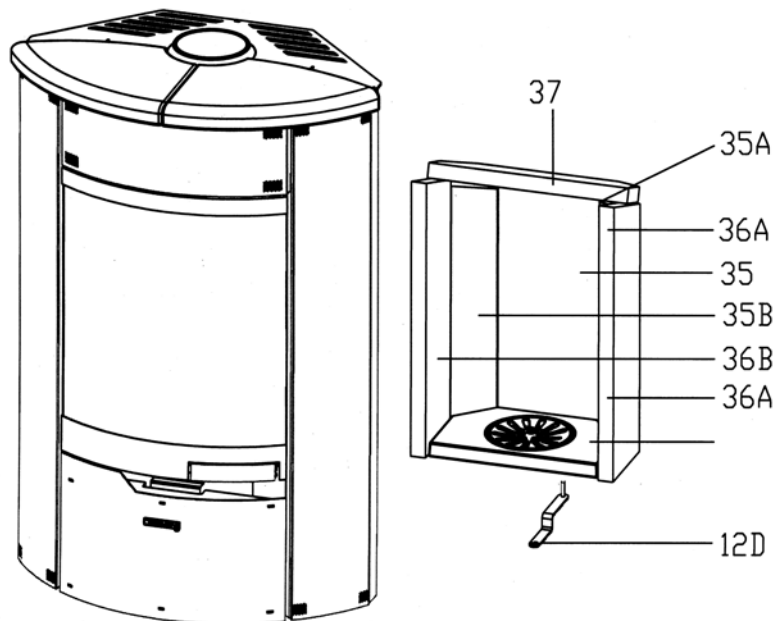

Ersatzteilliste 2343

Blatt 3 von 6

07.09.2007

Olsberg Hermann Everken GmbH
Hüttenstraße 38
59939 Olsberg
Telefon 0 29 62/8 05-0
Telefax 0 29 62/80 51 80

Produktgruppe 23**Kone**

Typ-Nr.	23/4063	gußgrau, Verkleidung Naturstein
	23/4064	gußgrau, Verkleidung Keramik apricot
	23/4065	gußgrau, Verkleidung Keramik schiefer
	23/4068	gußgrau, Verkleidung Keramik ahorn
	23/4074	gußgrau, Lochblech-Desgin u. Keramikabdeckung apricot
	23/4075	gußgrau, Lochblech-Desgin u. Keramikabdeckung schiefer
	23/4078	gußgrau, Lochblech-Desgin u. Keramikabdeckung ahorn