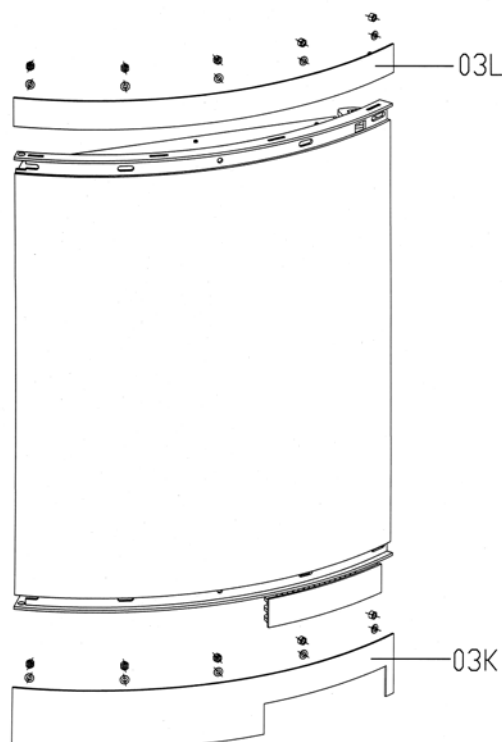

Ersatzteilliste 2343

Blatt 5 von 6

07.09.2007

Olsberg Hermann Everken GmbH
Hüttenstraße 38
59939 Olsberg
Telefon 0 29 62 / 8 05-0
Telefax 0 29 62 / 80 51 80

Produktgruppe 23**Kone**

Typ-Nr.	23/4063	gußgrau, Verkleidung Naturstein
	23/4064	gußgrau, Verkleidung Keramik apricot
	23/4065	gußgrau, Verkleidung Keramik schiefer
	23/4068	gußgrau, Verkleidung Keramik ahorn
	23/4074	gußgrau, Lochblech-Desgin u. Keramikabdeckung apricot
	23/4075	gußgrau, Lochblech-Desgin u. Keramikabdeckung schiefer
	23/4078	gußgrau, Lochblech-Desgin u. Keramikabdeckung ahorn