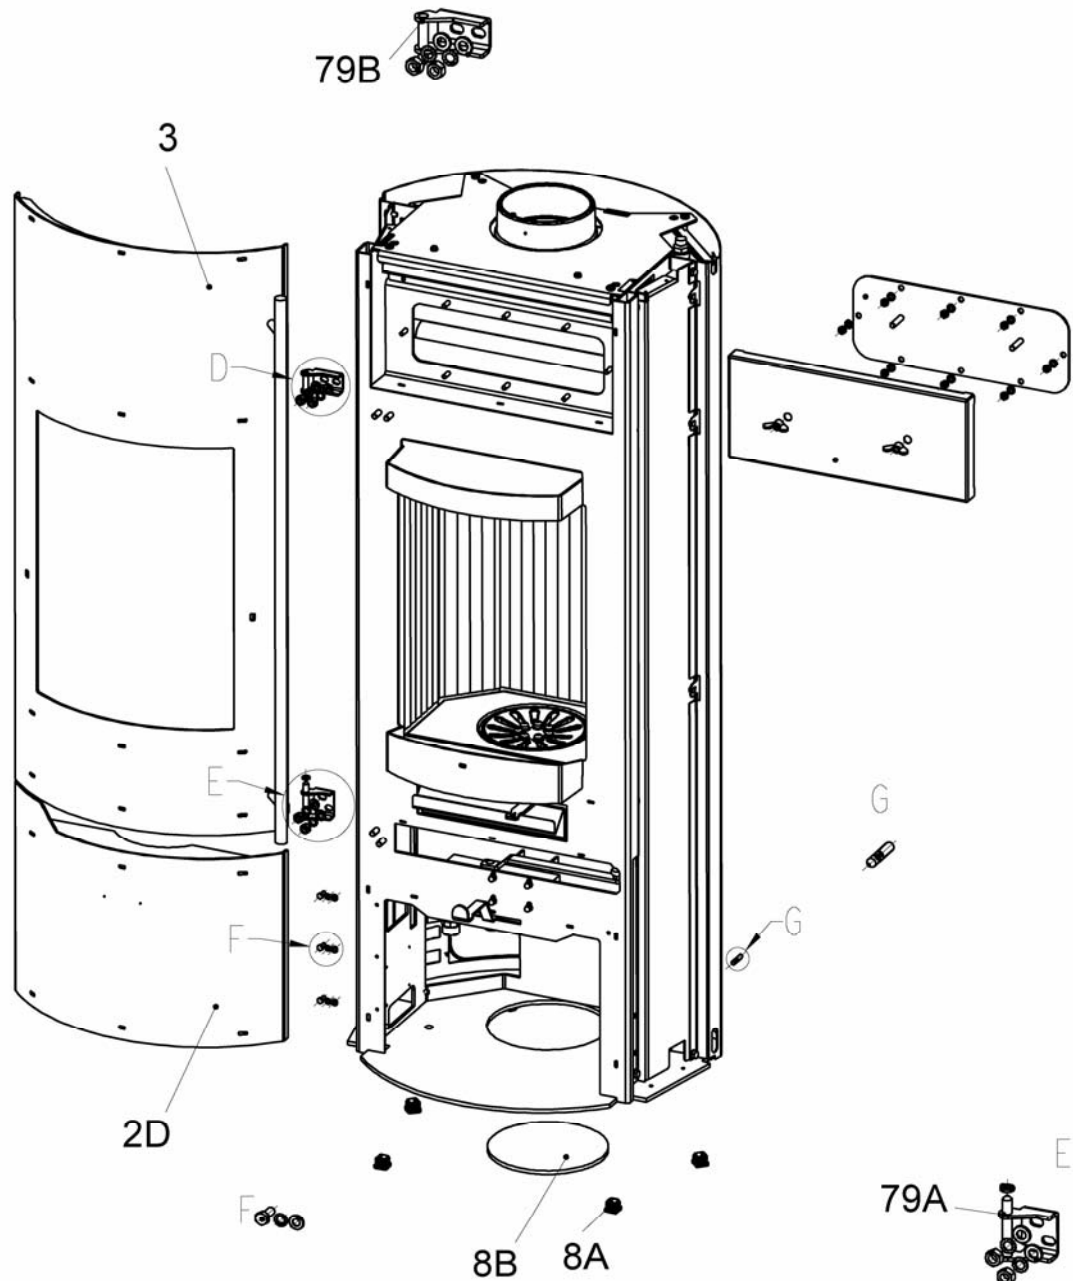

Ersatzteilliste 2350

Blatt 1 von 23
05.11.2009

Olsberg Hermann Everken GmbH
Hüttenstraße 38
59939 Olsberg
Telefon 0 29 62 / 8 05-0
Telefax 0 29 62 / 80 51 80

Produktgruppe 23

Tolima Aqua Compact

| | | |
|----------------|---------|--|
| Typ-Nr. | 23/5590 | Stahlblechseiten, Keramikabdeckung rubin |
| | 23/5591 | Stahlblechverkleidung |
| | 23/5592 | Stahlblechseiten, Keramikabdeckung ahorn |
| | 23/5593 | Natursteinverkleidung |
| | 23/5594 | Keramikverkleidung rubin |
| | 23/5595 | Keramikverkleidung hämatit |
| | 23/5596 | Stahlblechseiten, Natursteinabdeckung |
| | 23/5597 | Stahlblechseiten, Keramikabdeckung hämatit |
| | 23/5598 | Keramikverkleidung ahorn |