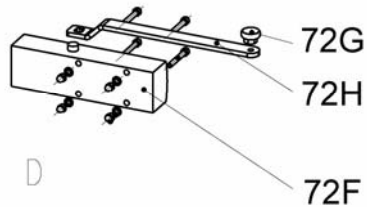

Ersatzteilliste 2350

Blatt 2 von 23
05.11.2009

Olsberg Hermann Everken GmbH
Hüttenstraße 38
59939 Olsberg
Telefon 0 29 62 / 8 05 - 0
Telefax 0 29 62 / 80 51 80

Produktgruppe 23

Tolima Aqua Compact

Typ-Nr.	23/5590	Stahlblechseiten, Keramikabdeckung rubin
	23/5591	Stahlblechverkleidung
	23/5592	Stahlblechseiten, Keramikabdeckung ahorn
	23/5593	Natursteinverkleidung
	23/5594	Keramikverkleidung rubin
	23/5595	Keramikverkleidung hämatit
	23/5596	Stahlblechseiten, Natursteinabdeckung
	23/5597	Stahlblechseiten, Keramikabdeckung hämatit
	23/5598	Keramikverkleidung ahorn