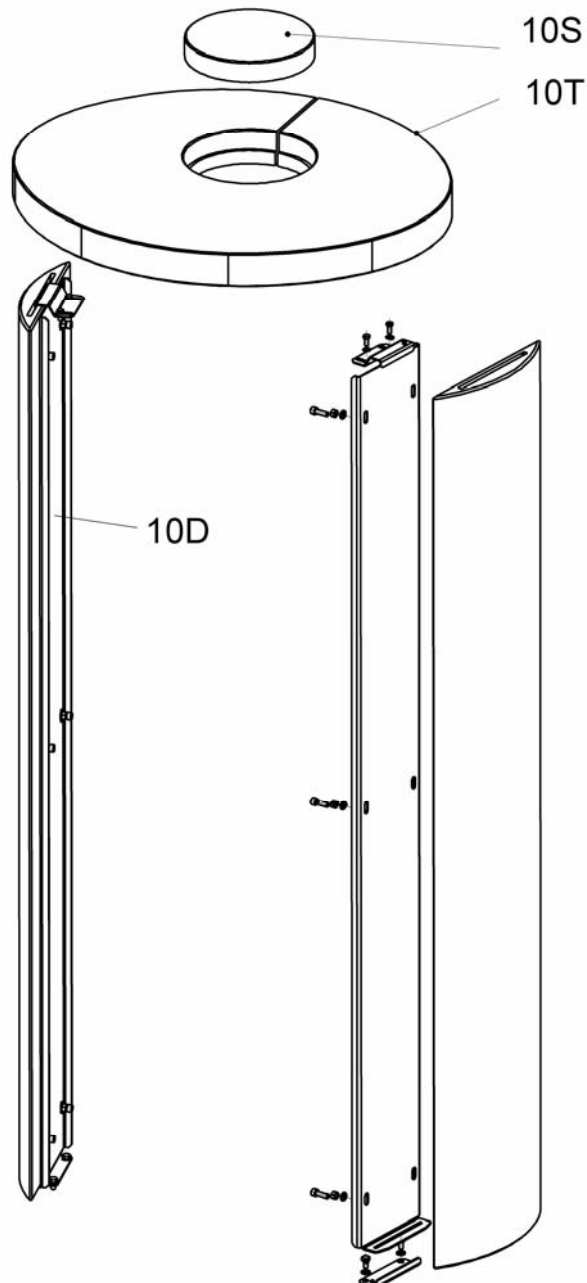

Ersatzteilliste 2350

Blatt 11 von 23
05.11.2009

Olsberg Hermann Everken GmbH
Hüttenstraße 38
59939 Olsberg
Telefon 0 29 62 / 8 05-0
Telefax 0 29 62 / 80 51 80

Produktgruppe 23

Tolima Aqua Compact

Typ-Nr.	23/5590	Stahlblechseiten, Keramikabdeckung rubin
	23/5591	Stahlblechverkleidung
	23/5592	Stahlblechseiten, Keramikabdeckung ahorn
	23/5593	Natursteinverkleidung
	23/5594	Keramikverkleidung rubin
	23/5595	Keramikverkleidung hämatit
	23/5596	Stahlblechseiten, Natursteinabdeckung
	23/5597	Stahlblechseiten, Keramikabdeckung hämatit
	23/5598	Keramikverkleidung ahorn

dargestellt:
23/5593