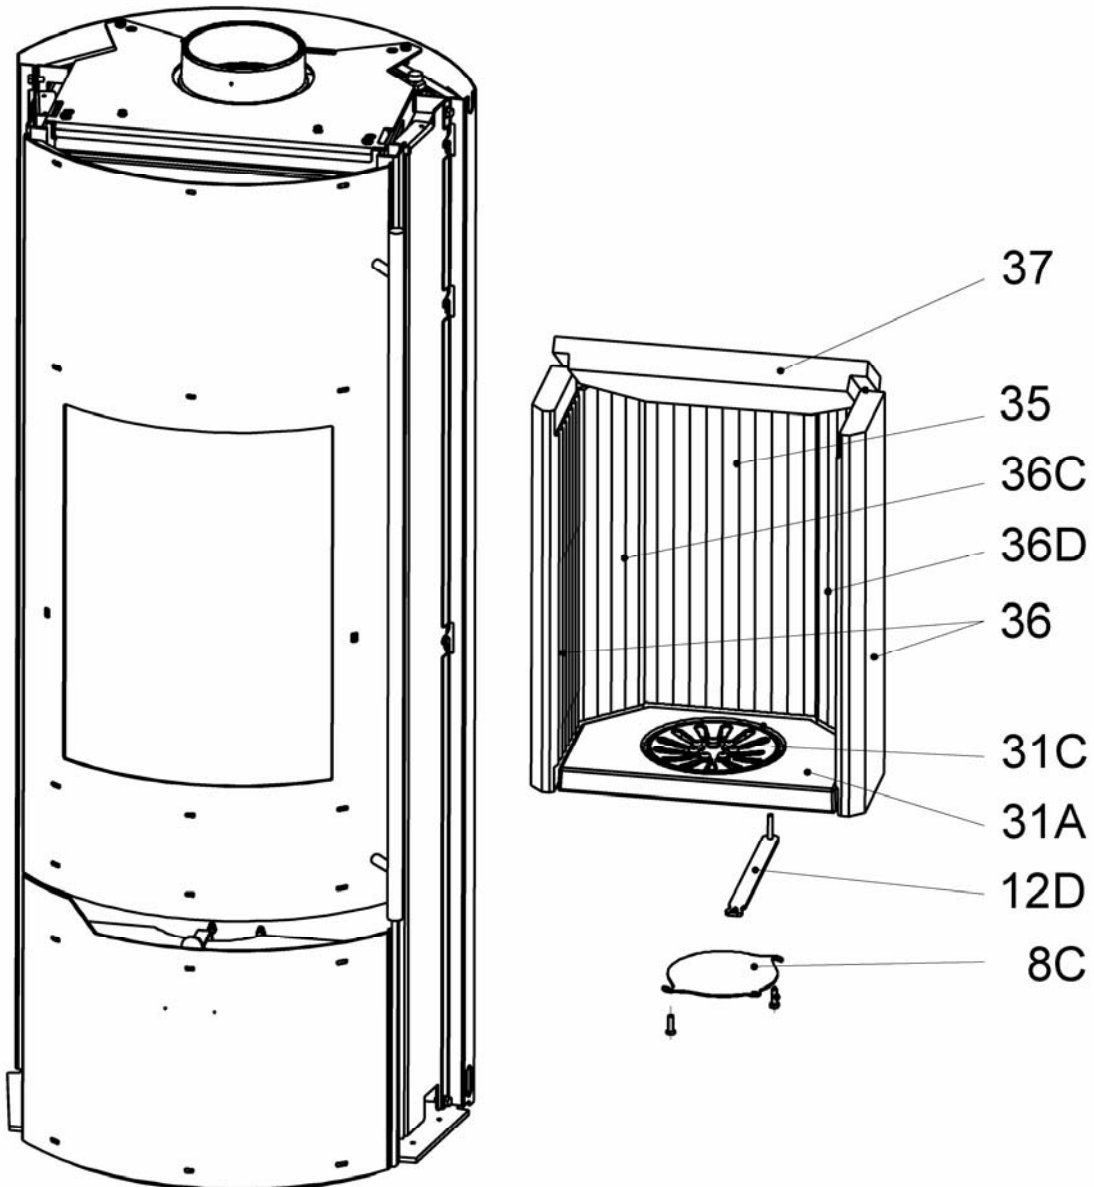

Ersatzteilliste 2350

Blatt 6 von 23
05.11.2009

Olsberg Hermann Everken GmbH
Hüttenstraße 38
59939 Olsberg
Telefon 0 29 62 / 8 05-0
Telefax 0 29 62 / 80 51 80

Produktgruppe 23

Tolima Aqua Compact

Typ-Nr.	23/5590	Stahlblechseiten, Keramikabdeckung rubin
	23/5591	Stahlblechverkleidung
	23/5592	Stahlblechseiten, Keramikabdeckung ahorn
	23/5593	Natursteinverkleidung
	23/5594	Keramikverkleidung rubin
	23/5595	Keramikverkleidung hämatit
	23/5596	Stahlblechseiten, Natursteinabdeckung
	23/5597	Stahlblechseiten, Keramikabdeckung hämatit
	23/5598	Keramikverkleidung ahorn