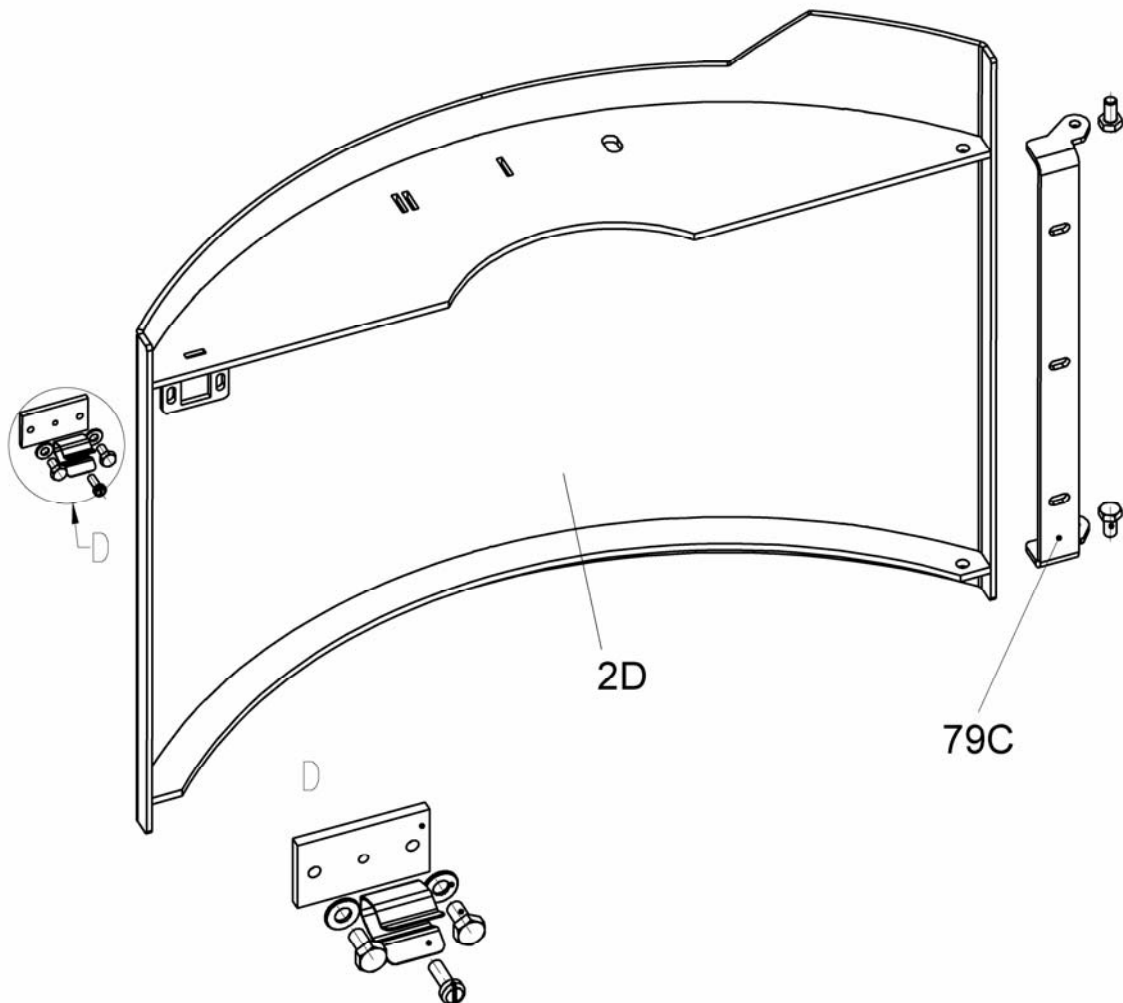

Ersatzteilliste 2350

Blatt 8 von 23
05.11.2009

Olsberg Hermann Everken GmbH
Hüttenstraße 38
59939 Olsberg
Telefon 0 29 62 / 8 05-0
Telefax 0 29 62 / 80 51 80

Produktgruppe 23

Tolima Aqua Compact

Typ-Nr.	23/5590	Stahlblechseiten, Keramikabdeckung rubin
	23/5591	Stahlblechverkleidung
	23/5592	Stahlblechseiten, Keramikabdeckung ahorn
	23/5593	Natursteinverkleidung
	23/5594	Keramikverkleidung rubin
	23/5595	Keramikverkleidung hämatit
	23/5596	Stahlblechseiten, Natursteinabdeckung
	23/5597	Stahlblechseiten, Keramikabdeckung hämatit
	23/5598	Keramikverkleidung ahorn