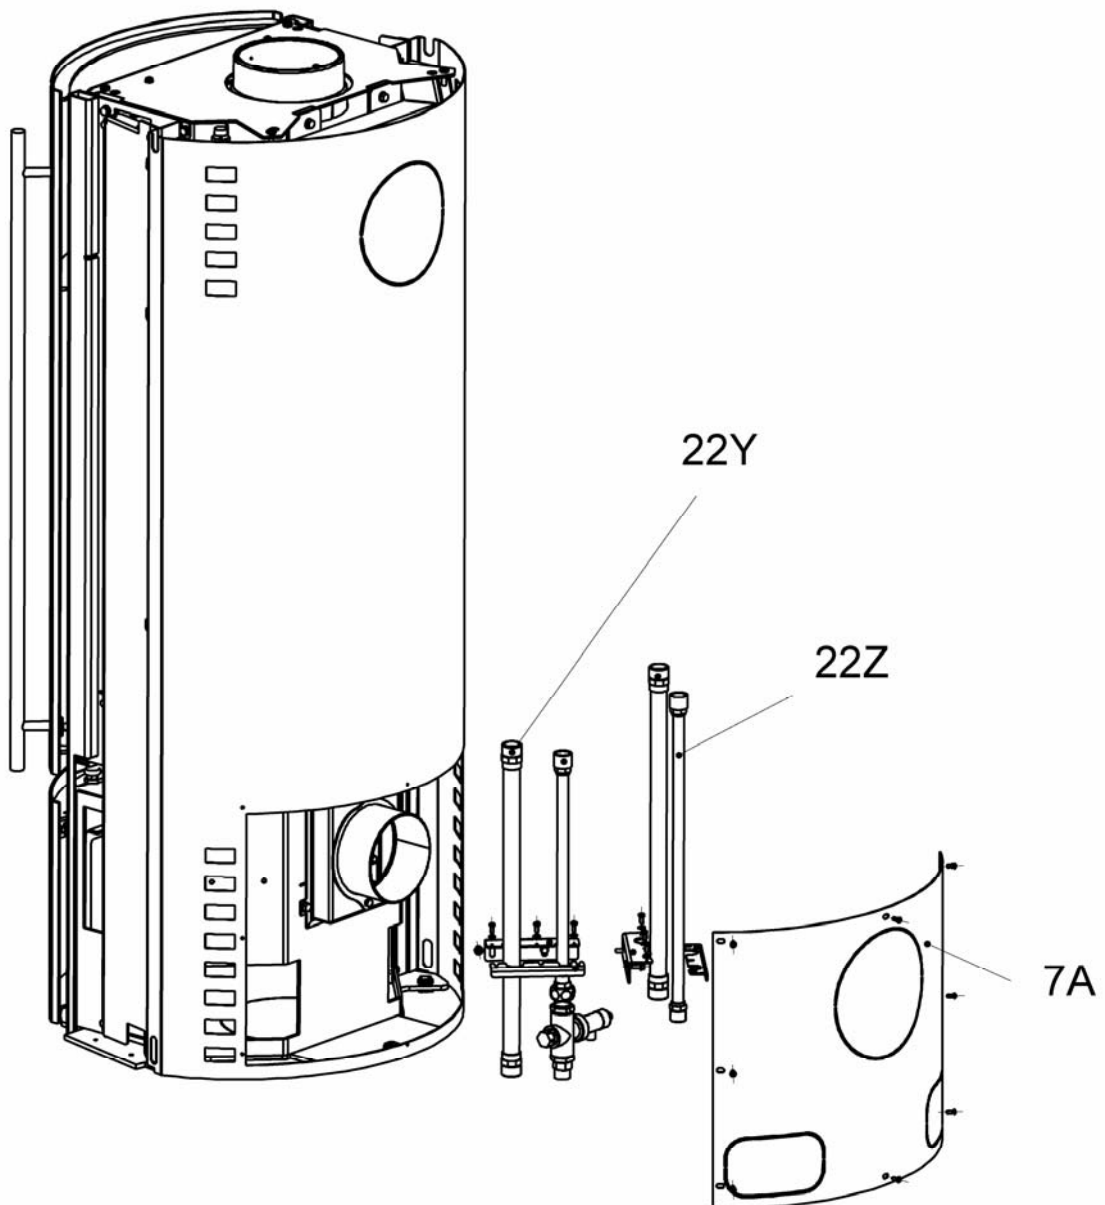

Ersatzteilliste 2350

Blatt 4 von 23
05.11.2009

Olsberg Hermann Everken GmbH
Hüttenstraße 38
59939 Olsberg
Telefon 0 29 62 / 8 05 - 0
Telefax 0 29 62 / 80 51 80

Produktgruppe 23

Tolima Aqua Compact

Typ-Nr.	23/5590	Stahlblechseiten, Keramikabdeckung rubin
	23/5591	Stahlblechverkleidung
	23/5592	Stahlblechseiten, Keramikabdeckung ahorn
	23/5593	Natursteinverkleidung
	23/5594	Keramikverkleidung rubin
	23/5595	Keramikverkleidung hämatit
	23/5596	Stahlblechseiten, Natursteinabdeckung
	23/5597	Stahlblechseiten, Keramikabdeckung hämatit
	23/5598	Keramikverkleidung ahorn