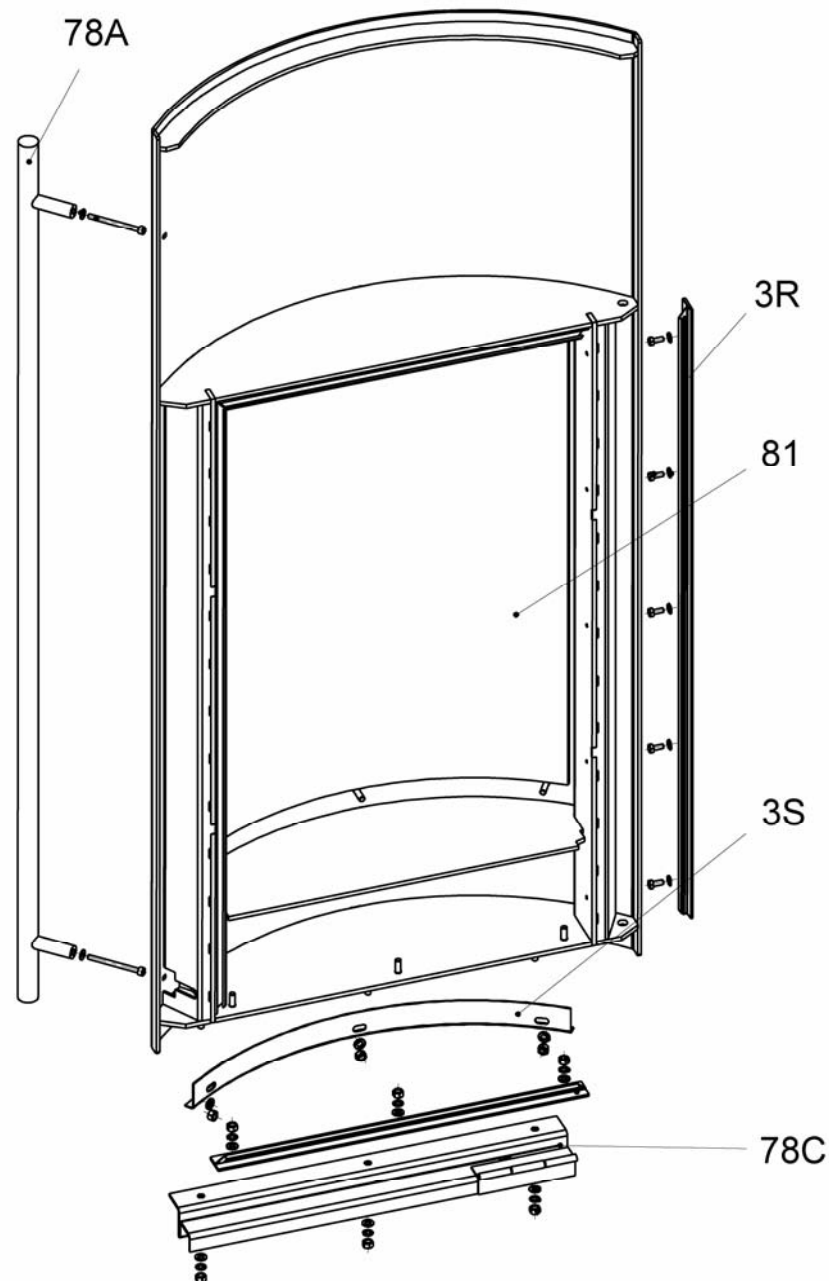

Ersatzteilliste 2350

Blatt 7 von 23
05.11.2009

Olsberg Hermann Everken GmbH
Hüttenstraße 38
59939 Olsberg
Telefon 0 29 62 / 8 05-0
Telefax 0 29 62 / 80 51 80

Produktgruppe 23

Tolima Aqua Compact

Typ-Nr.	23/5590	Stahlblechseiten, Keramikabdeckung rubin
	23/5591	Stahlblechverkleidung
	23/5592	Stahlblechseiten, Keramikabdeckung ahorn
	23/5593	Natursteinverkleidung
	23/5594	Keramikverkleidung rubin
	23/5595	Keramikverkleidung hämatit
	23/5596	Stahlblechseiten, Natursteinabdeckung
	23/5597	Stahlblechseiten, Keramikabdeckung hämatit
	23/5598	Keramikverkleidung ahorn