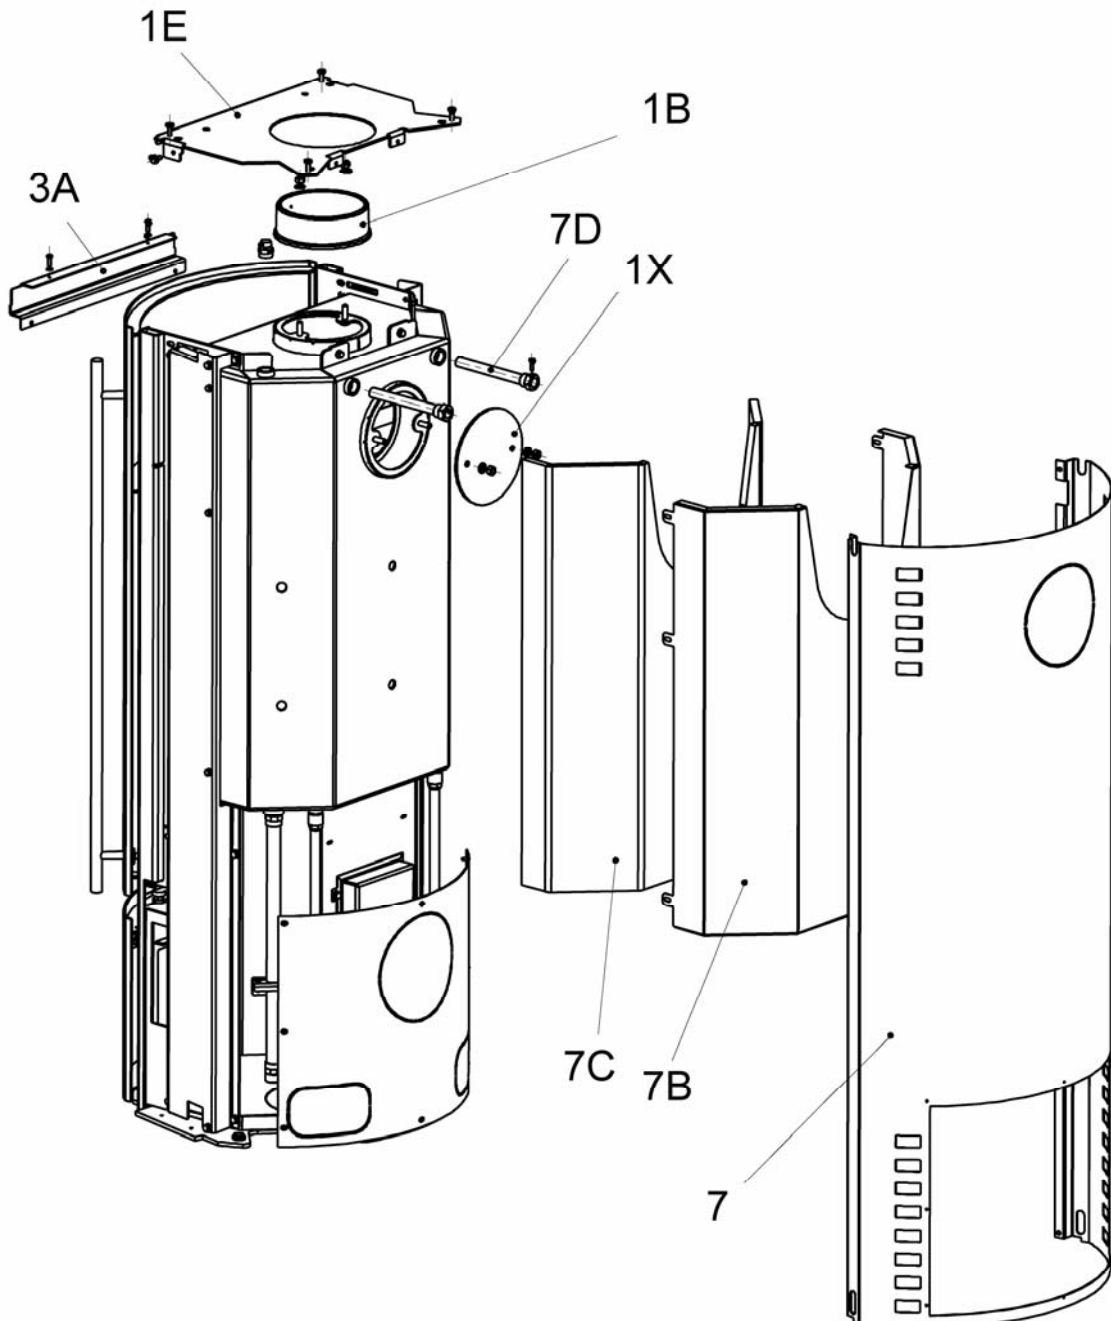

Ersatzteilliste 2350

Blatt 3 von 23
05.11.2009

Olsberg Hermann Everken GmbH
Hüttenstraße 38
59939 Olsberg
Telefon 0 29 62 / 8 05-0
Telefax 0 29 62 / 80 51 80

Produktgruppe 23

Tolima Aqua Compact

Typ-Nr.	23/5590	Stahlblechseiten, Keramikabdeckung rubin
	23/5591	Stahlblechverkleidung
	23/5592	Stahlblechseiten, Keramikabdeckung ahorn
	23/5593	Natursteinverkleidung
	23/5594	Keramikverkleidung rubin
	23/5595	Keramikverkleidung hämatit
	23/5596	Stahlblechseiten, Natursteinabdeckung
	23/5597	Stahlblechseiten, Keramikabdeckung hämatit
	23/5598	Keramikverkleidung ahorn