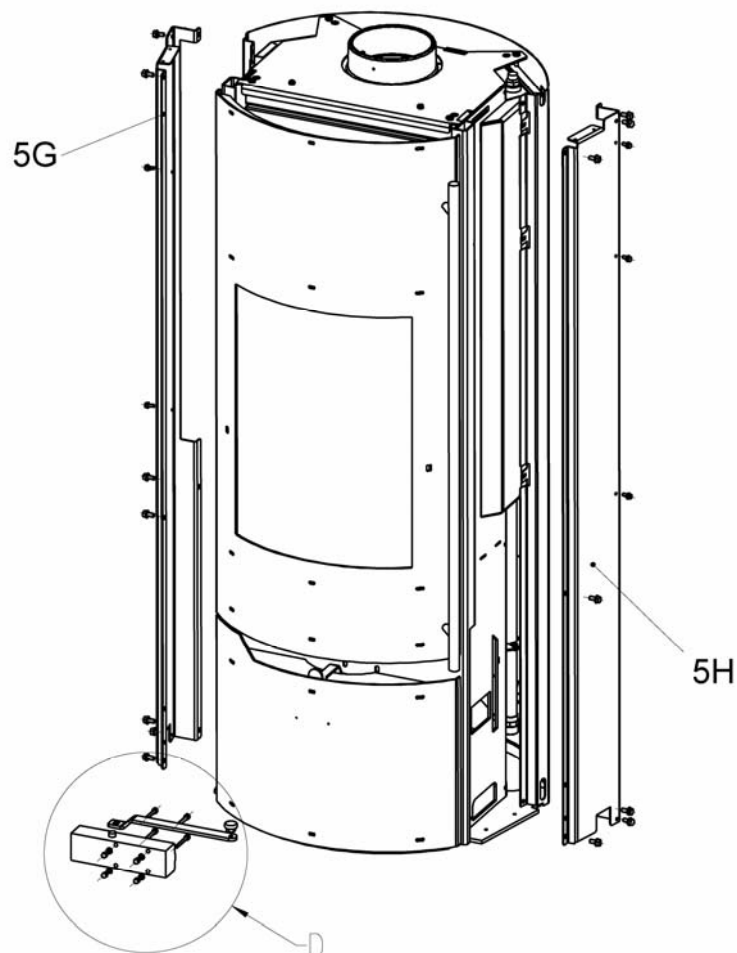

Ersatzteilliste 2350

Blatt 2 von 23
05.11.2009

Olsberg Hermann Everken GmbH
Hüttenstraße 38
59939 Olsberg
Telefon 0 29 62 / 8 05 - 0
Telefax 0 29 62 / 80 51 80

Produktgruppe 23

Tolima Aqua Compact

Typ-Nr.	23/5590	Stahlblechseiten, Keramikabdeckung rubin
	23/5591	Stahlblechverkleidung
	23/5592	Stahlblechseiten, Keramikabdeckung ahorn
	23/5593	Natursteinverkleidung
	23/5594	Keramikverkleidung rubin
	23/5595	Keramikverkleidung hämatit
	23/5596	Stahlblechseiten, Natursteinabdeckung
	23/5597	Stahlblechseiten, Keramikabdeckung hämatit
	23/5598	Keramikverkleidung ahorn