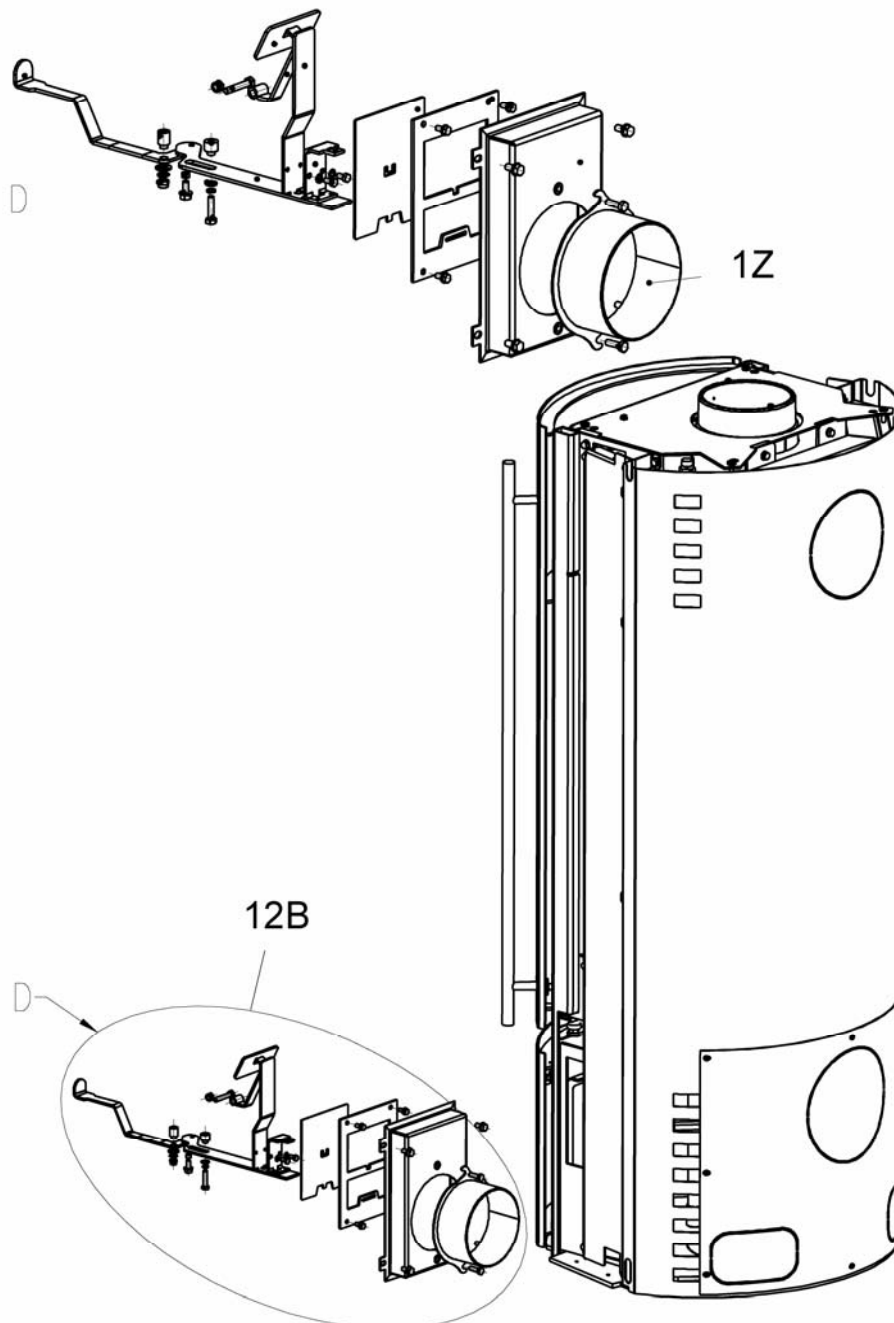

Ersatzteilliste 2350

Blatt 5 von 23
05.11.2009

Olsberg Hermann Everken GmbH
Hüttenstraße 38
59939 Olsberg
Telefon 0 29 62 / 8 05-0
Telefax 0 29 62 / 80 51 80

Produktgruppe 23

Tolima Aqua Compact

Typ-Nr.	23/5590	Stahlblechseiten, Keramikabdeckung rubin
	23/5591	Stahlblechverkleidung
	23/5592	Stahlblechseiten, Keramikabdeckung ahorn
	23/5593	Natursteinverkleidung
	23/5594	Keramikverkleidung rubin
	23/5595	Keramikverkleidung hämatit
	23/5596	Stahlblechseiten, Natursteinabdeckung
	23/5597	Stahlblechseiten, Keramikabdeckung hämatit
	23/5598	Keramikverkleidung ahorn