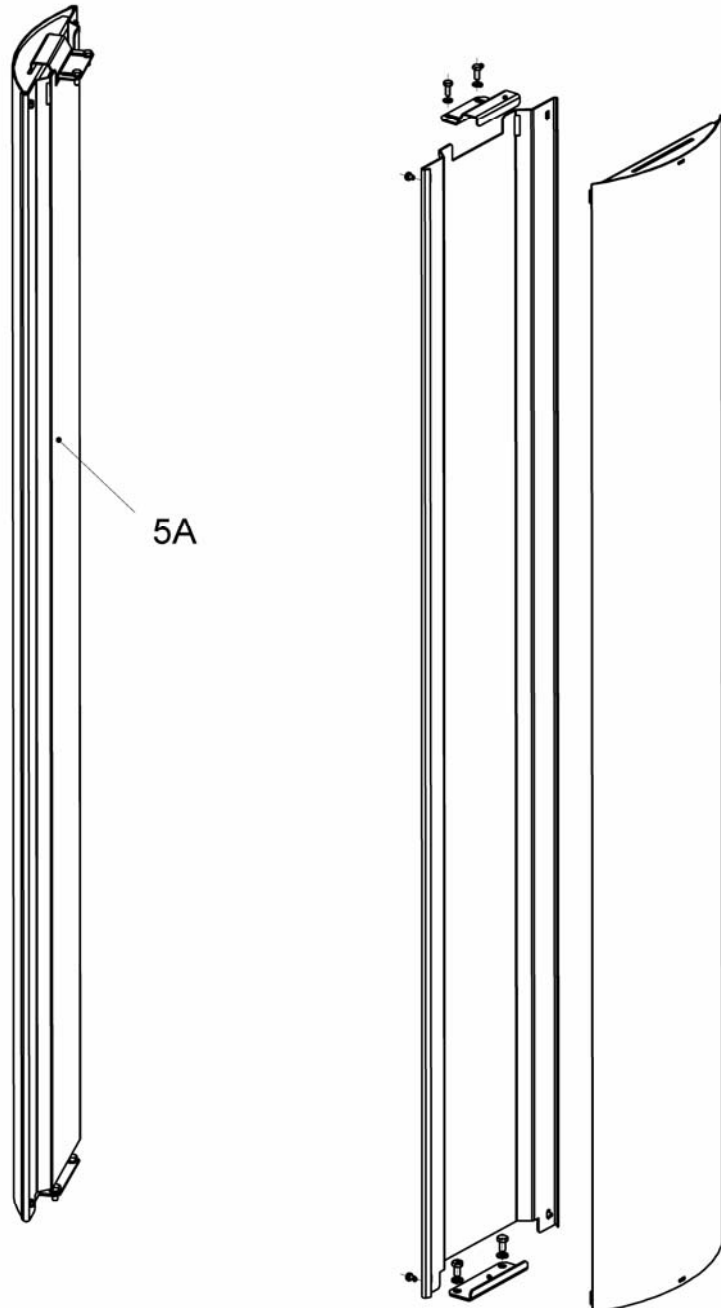

Ersatzteilliste 2350

Blatt 9 von 23
05.11.2009

Olsberg Hermann Everken GmbH
Hüttenstraße 38
59939 Olsberg
Telefon 0 29 62 / 8 05-0
Telefax 0 29 62 / 80 51 80

Produktgruppe 23

Tolima Aqua Compact

Typ-Nr.	23/5590	Stahlblechseiten, Keramikabdeckung rubin
	23/5591	Stahlblechverkleidung
	23/5592	Stahlblechseiten, Keramikabdeckung ahorn
	23/5593	Natursteinverkleidung
	23/5594	Keramikverkleidung rubin
	23/5595	Keramikverkleidung hämatit
	23/5596	Stahlblechseiten, Natursteinabdeckung
	23/5597	Stahlblechseiten, Keramikabdeckung hämatit
	23/5598	Keramikverkleidung ahorn

dargestellt:
23/5591