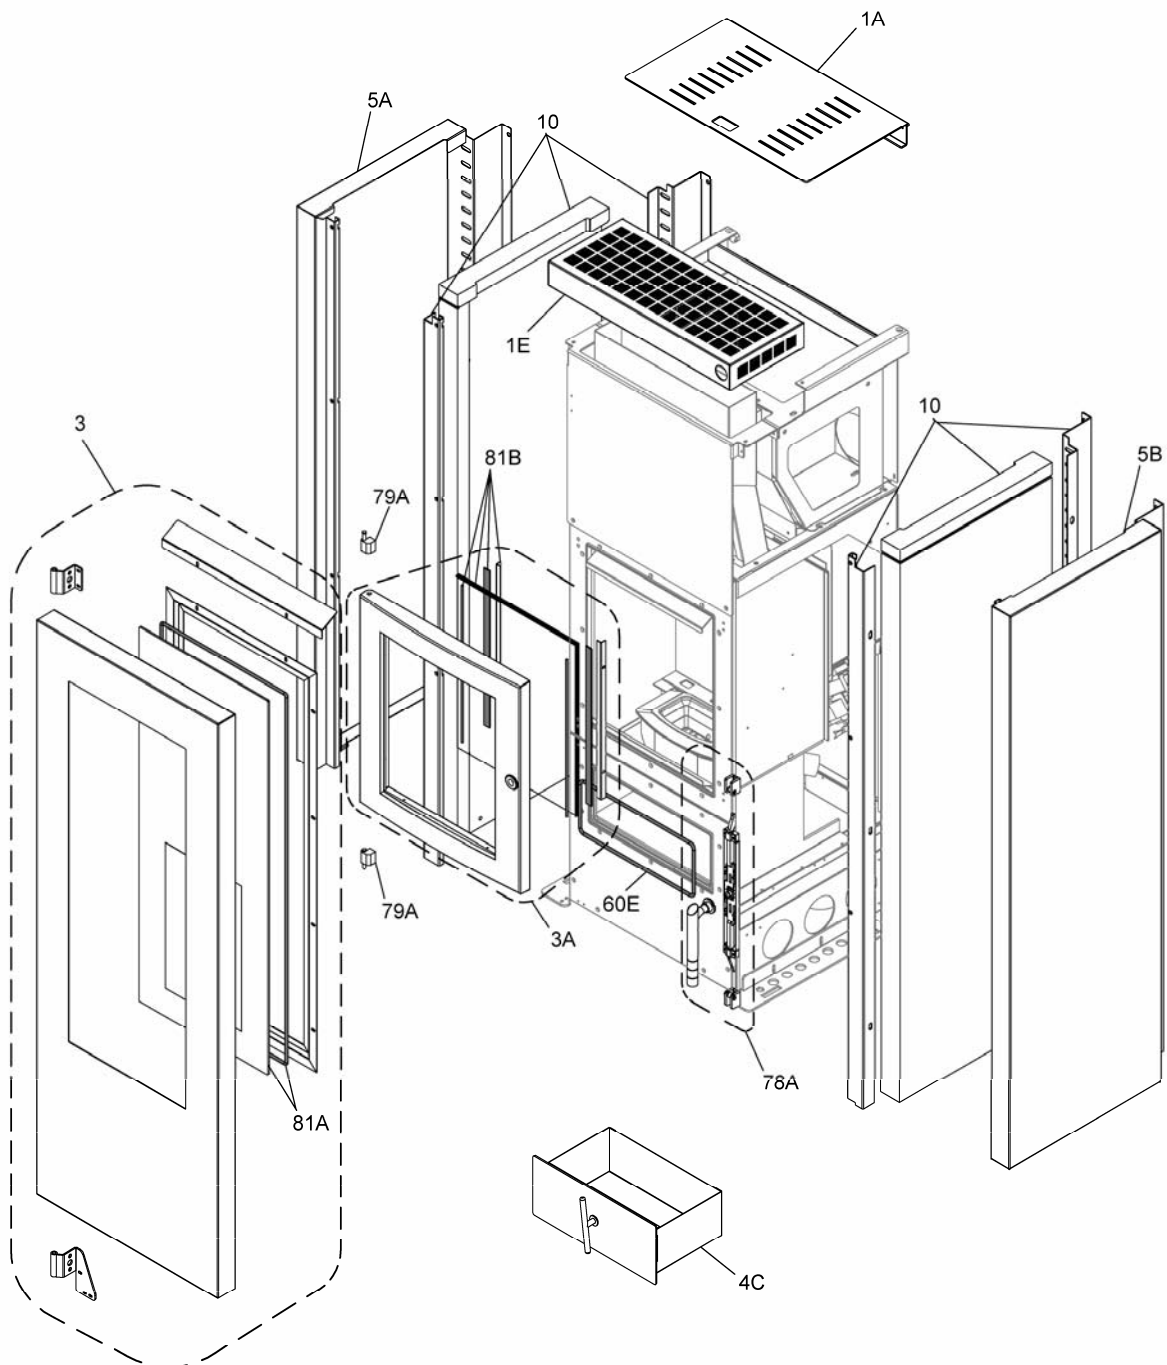

Ersatzteilliste 4308Seite 1 von 4
10.06.2010Olsberg Hermann Everken GmbH
Hüttenstraße 38
59939 Olsberg
Telefon 0 29 62 / 8 05-0
Telefax 0 29 62 / 80 51 80**Produktgruppe 43****Tellus Aqua plus**Typ-Nr. 43/1392 Stahl, gußgrau
43/1394 Speckstein