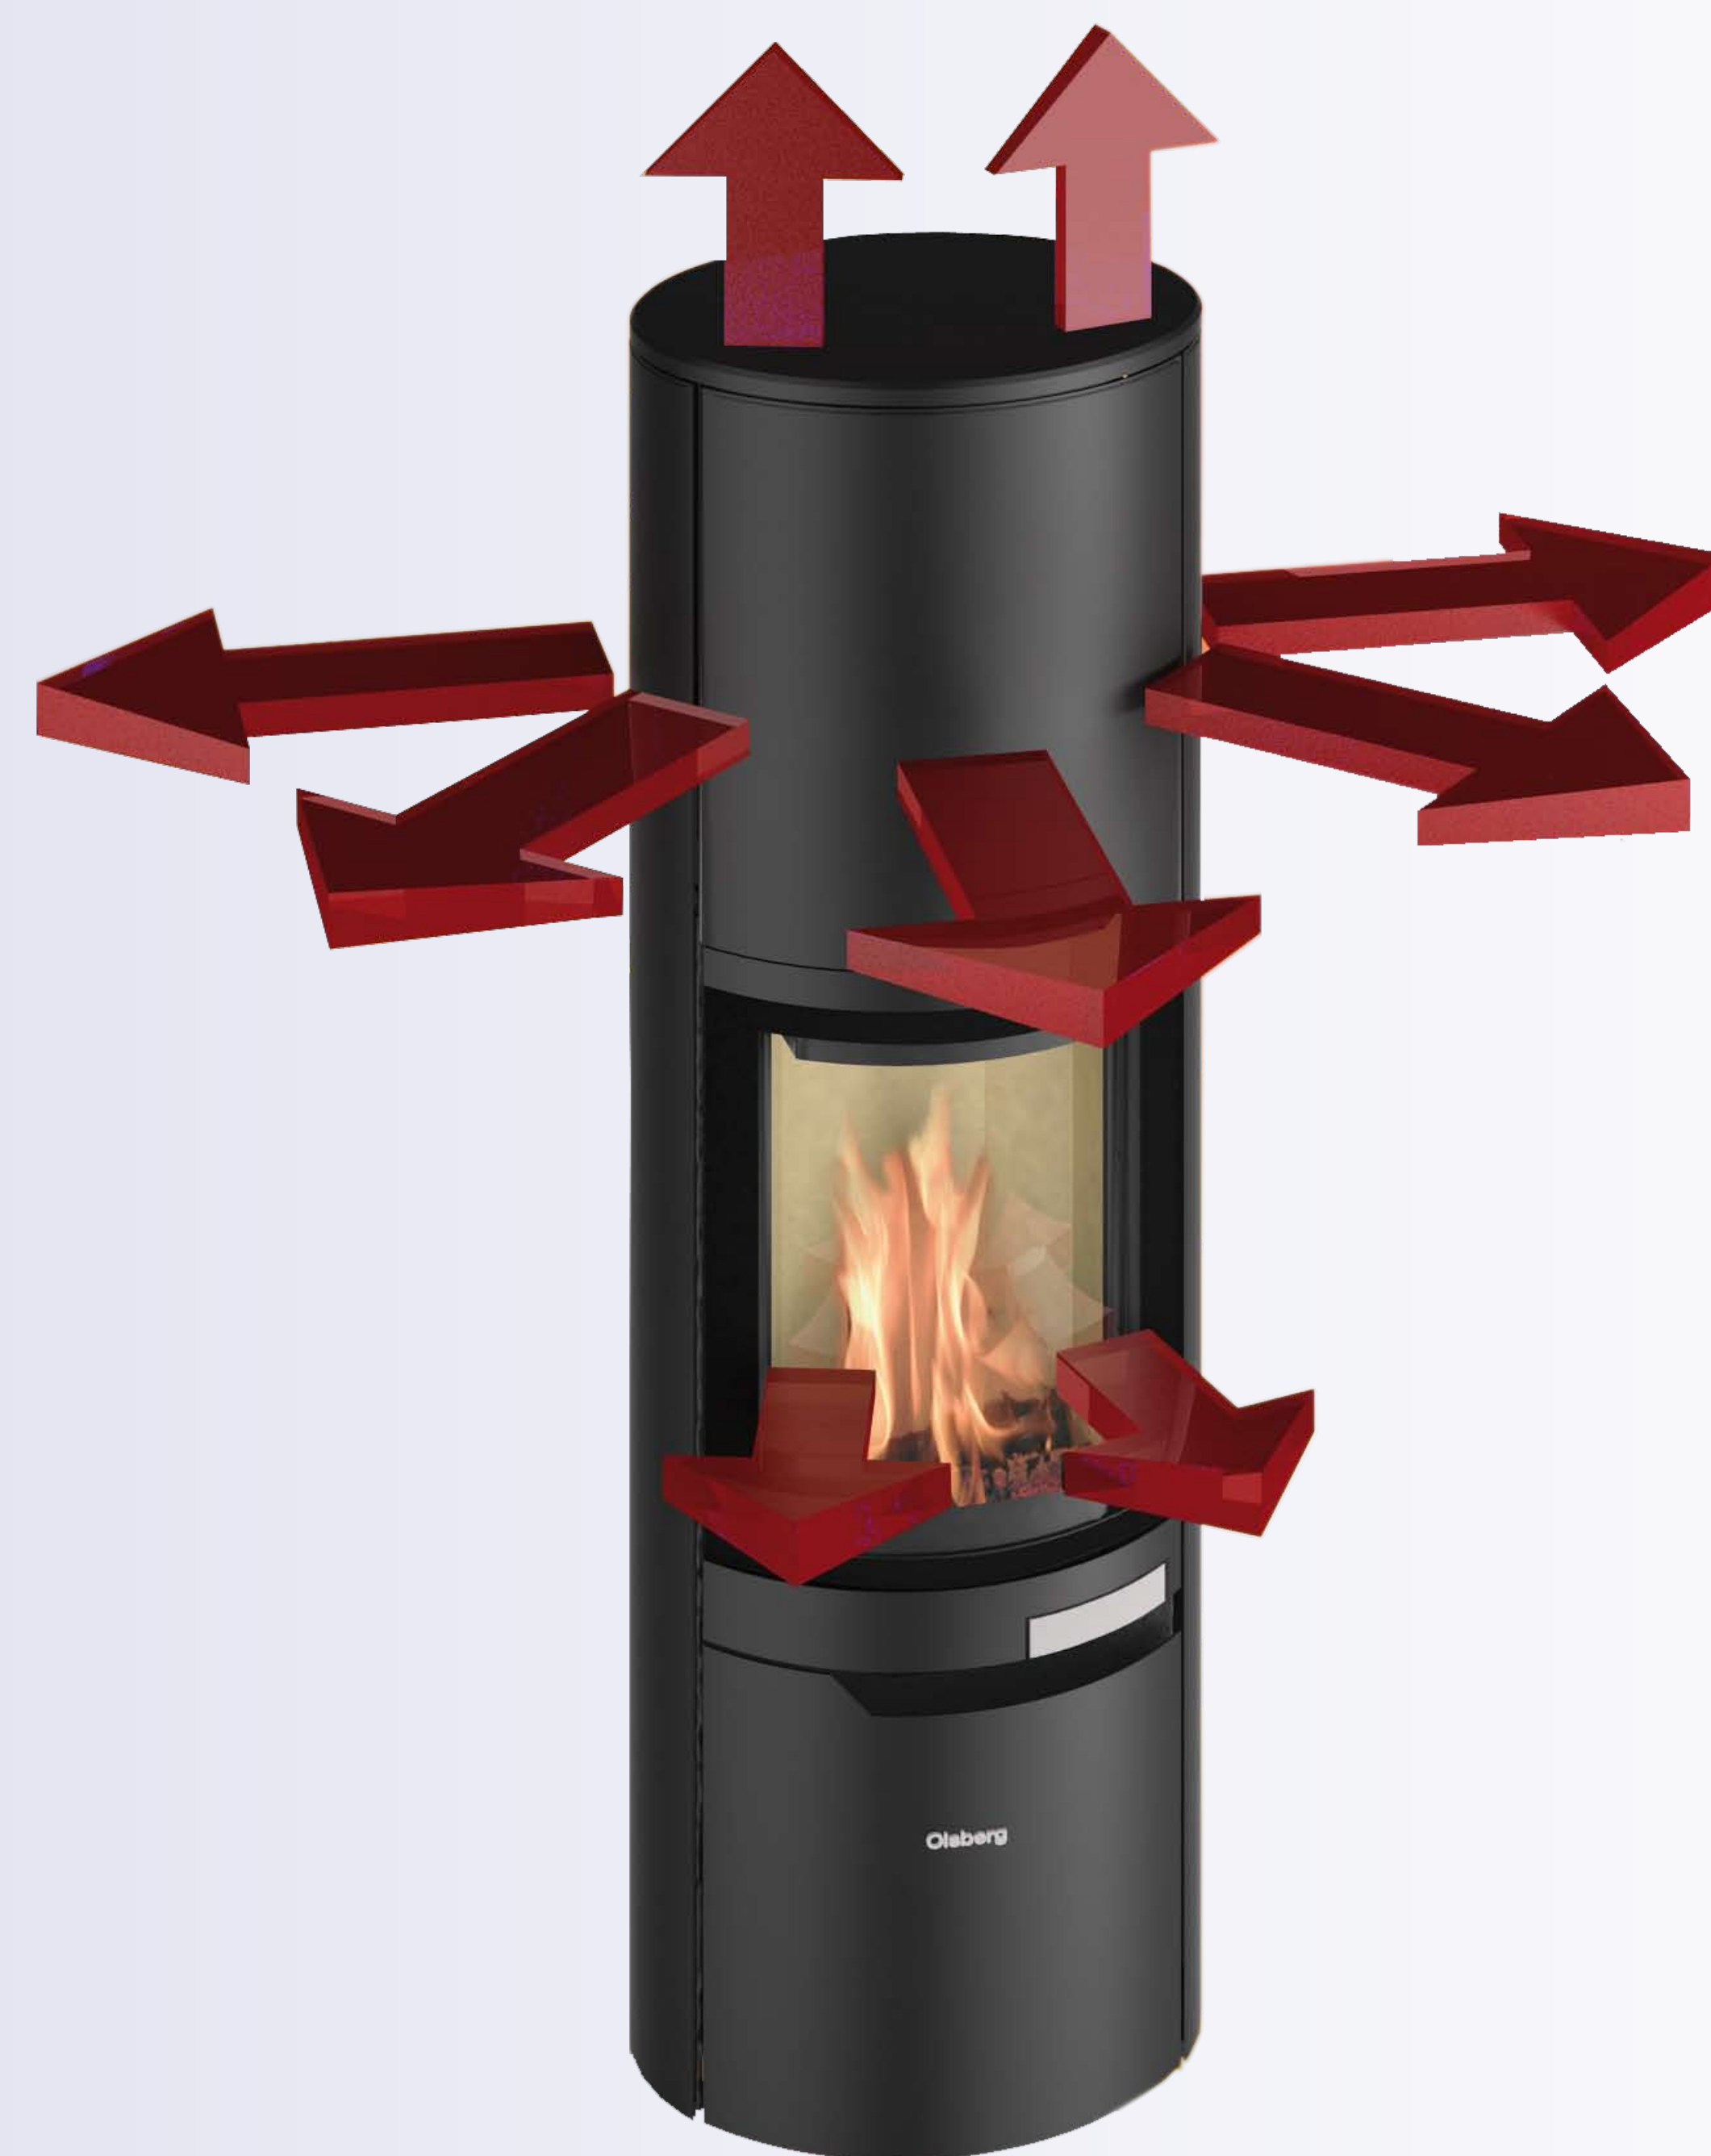

Kaminofen Golaya mit Power Bloc!

- **Schnelle Direktwärme aus dem Feuerraum**
- **Langanhaltende Speicherwärme aus dem Golaya Power Bloc!**

- ▶ **70 kg Speichermasse**
- ▶ **Qualitätssteine aus Olivinmaterial**
- ▶ **Leichte Montage**
- ▶ **Jederzeit nachrüstbar**
- ▶ **Passender Segmentbogen**