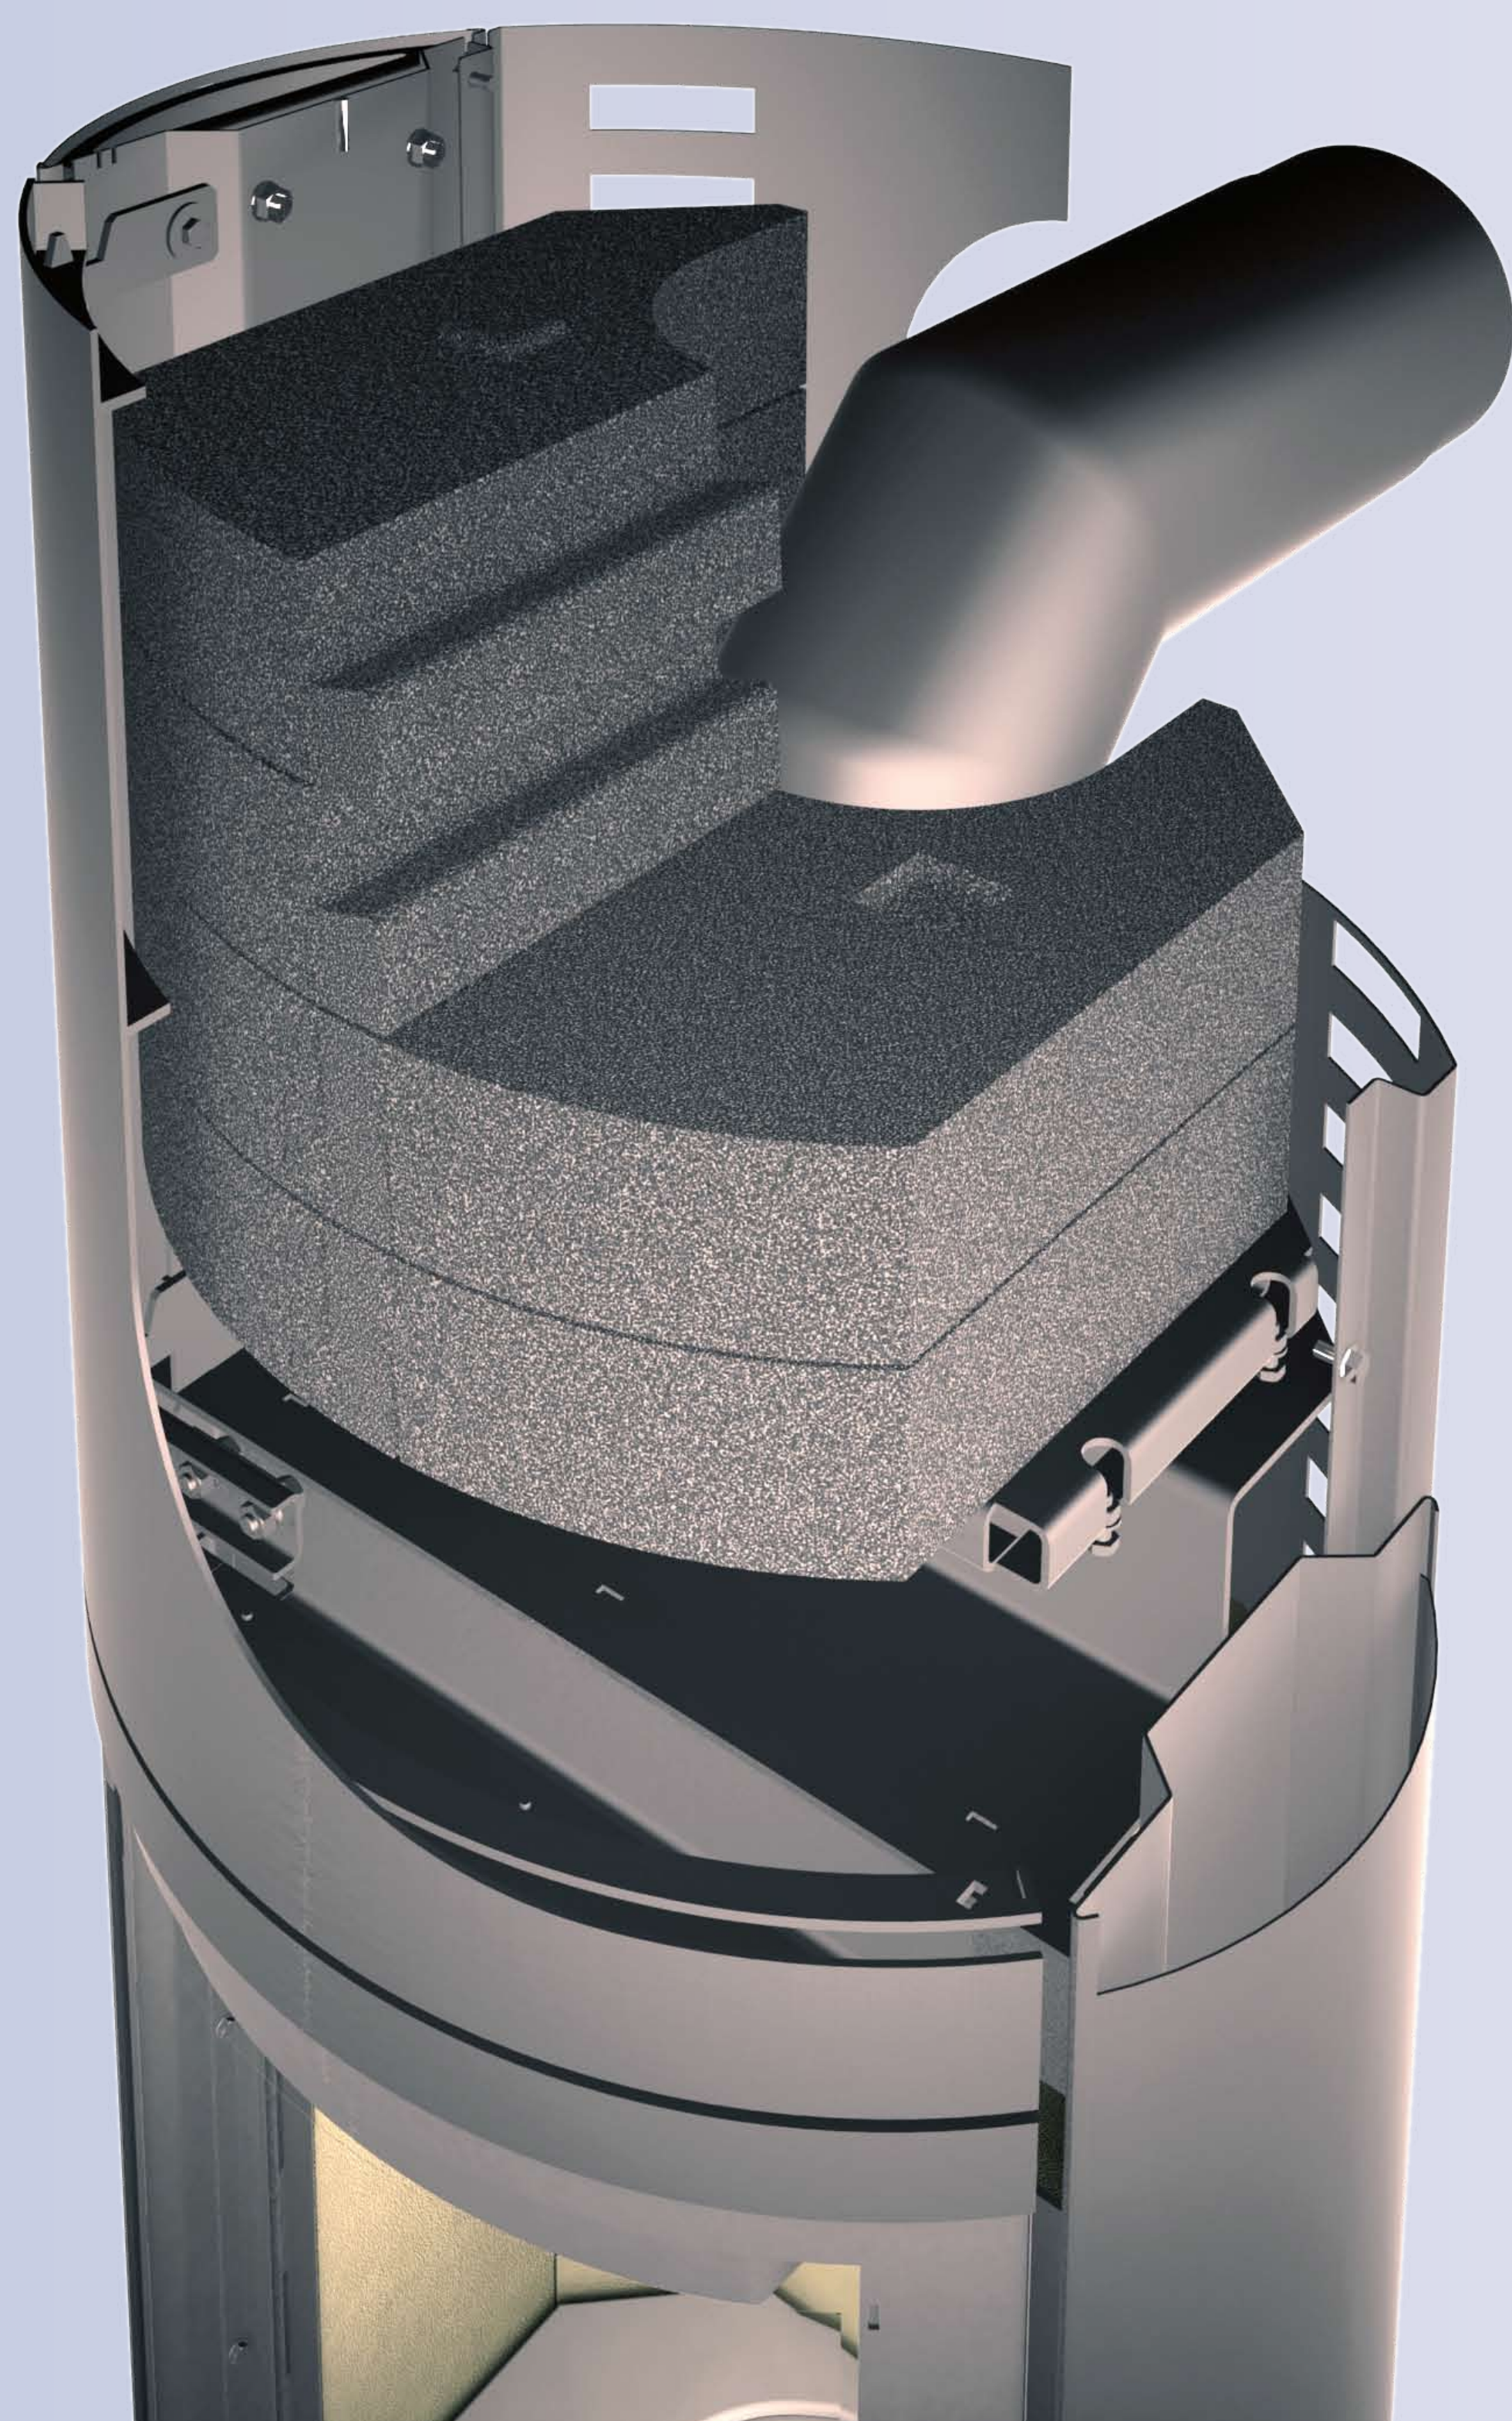

Kaminofen Golaya mit Power Bloc!

- **Schnelle Direktwärme aus dem Feuerraum**
- **Langanhaltende Speicherwärme aus dem Golaya Power Bloc!**

- ▶ **70 kg Speichermasse**
- ▶ **Qualitätssteine aus Olivinmaterial**
- ▶ **Leichte Montage**
- ▶ **Jederzeit nachrüstbar**
- ▶ **Passender Segmentbogen**