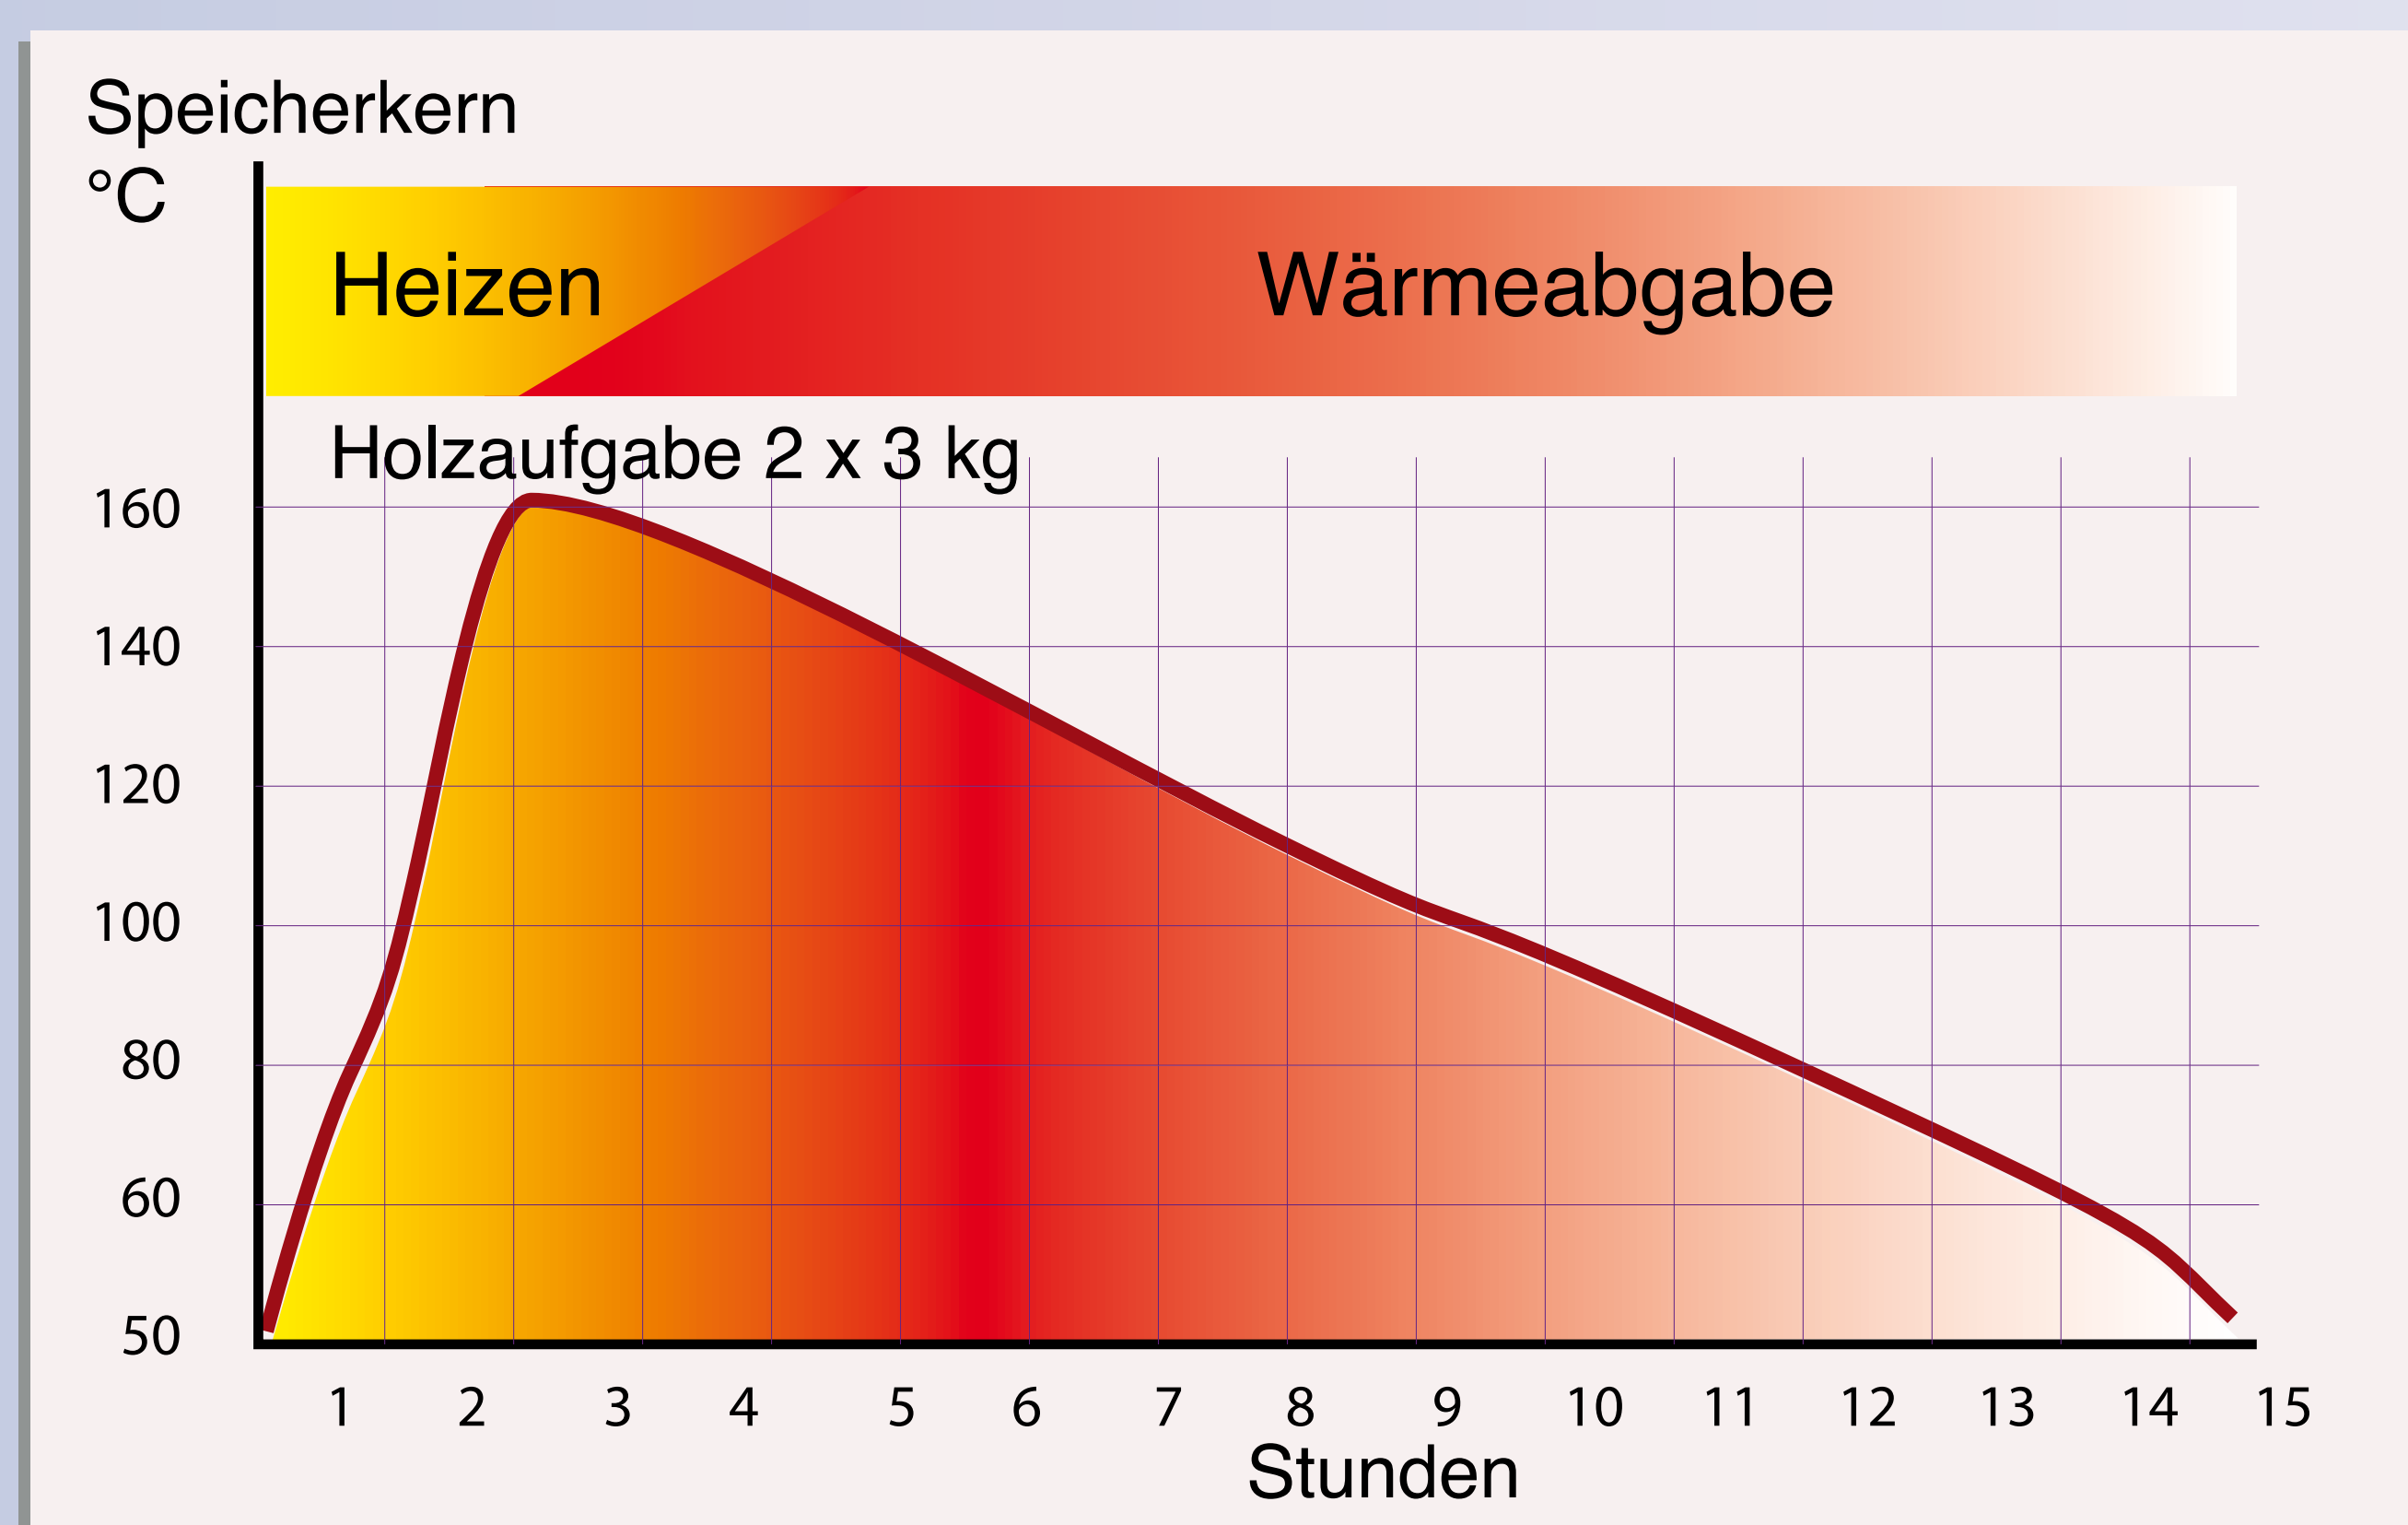

Kaminofen Golaya mit Power Bloc!

- **Schnelle Direktwärme aus dem Feuerraum**
- **Langanhaltende Speicherwärme aus dem Golaya Power Bloc!**

- ▶ **70 kg Speichermasse**
- ▶ **Qualitätssteine aus Olivinmaterial**
- ▶ **Leichte Montage**
- ▶ **Jederzeit nachrüstbar**
- ▶ **Passender Segmentbogen**