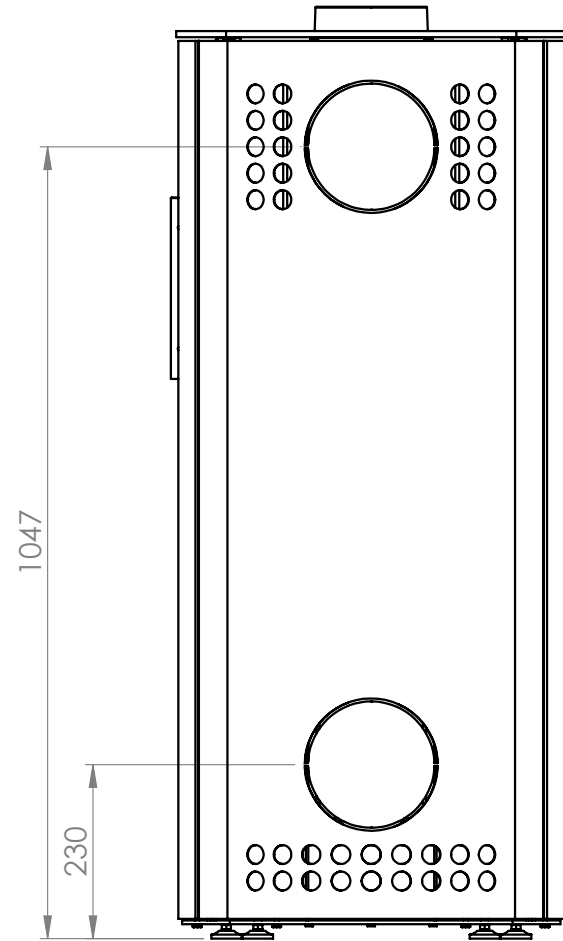

# Königshütte Draco

Maße in mm