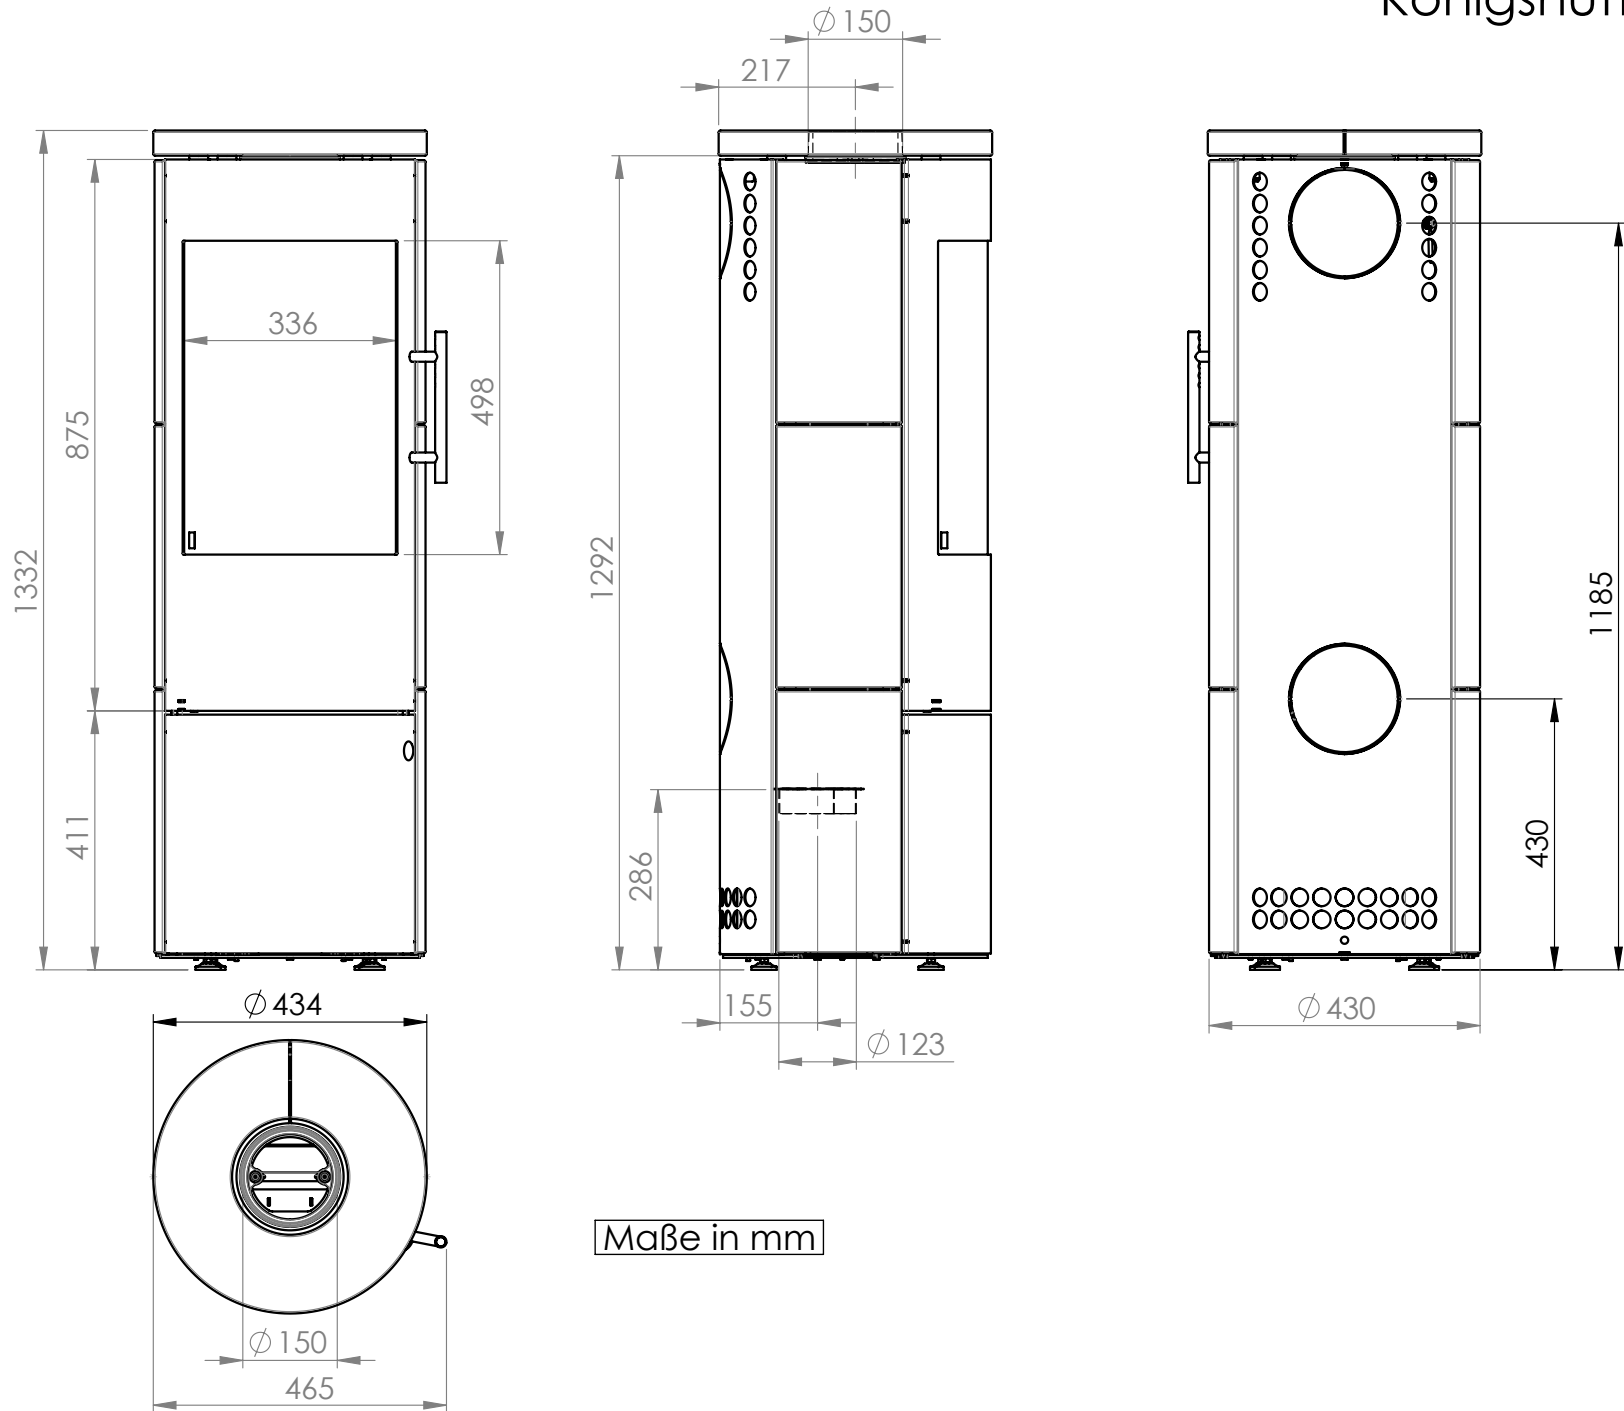

Königshütte Vela Plus

Maße in mm