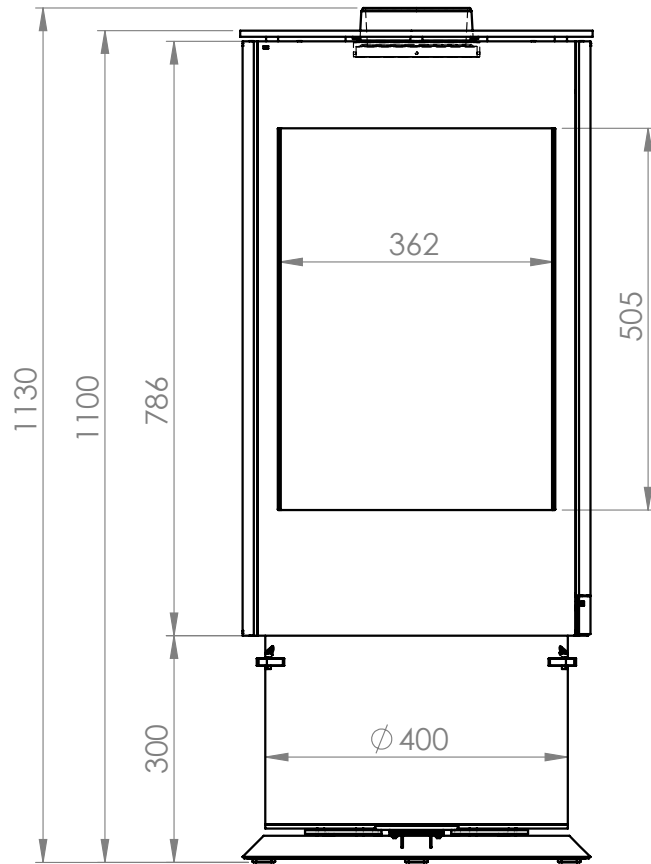

Königshütte Virgo

Maße in mm