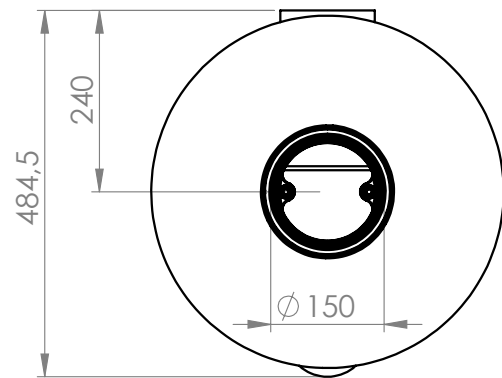

Königshütte Virgo

Maße in mm