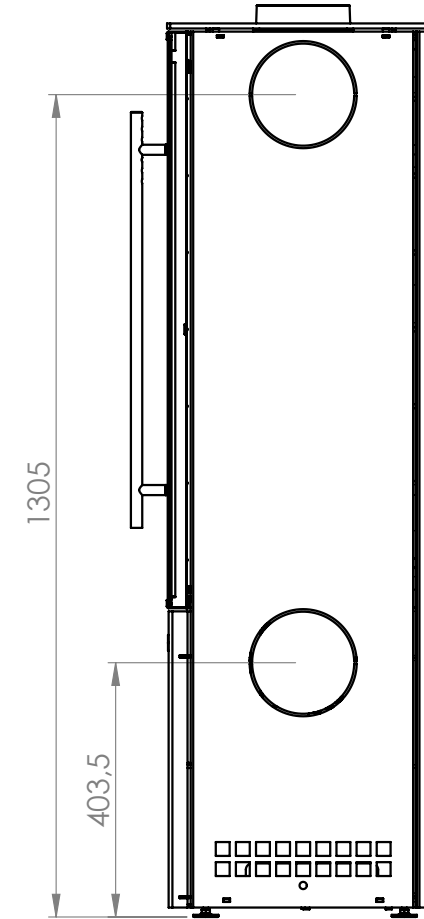

Ipala SMART Grundgerät Glanzglastür links

Maße in mm