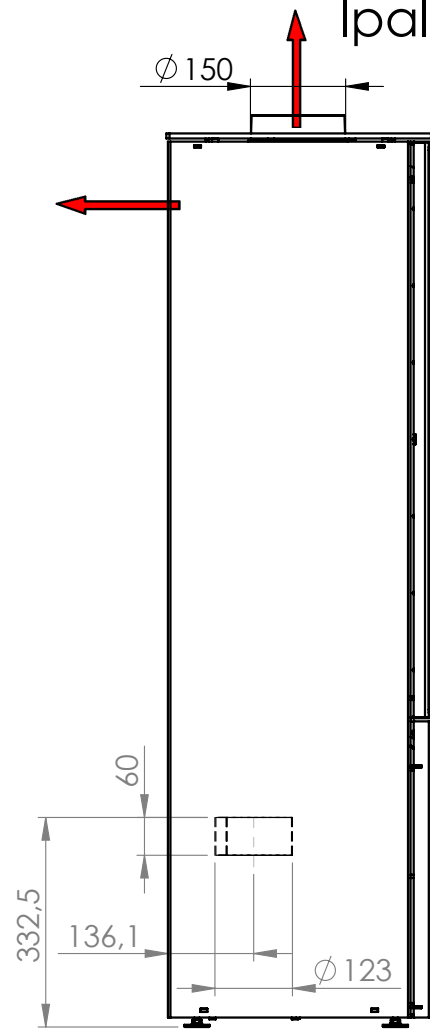

Ipala SMART Grundgerät Glanzglastür links

Maße in mm