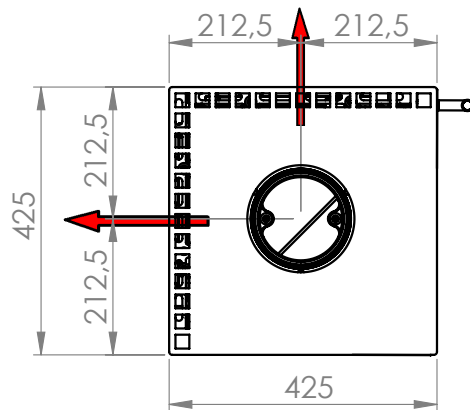

Ipala SMART Grundgerät Glanzglastür links

Maße in mm