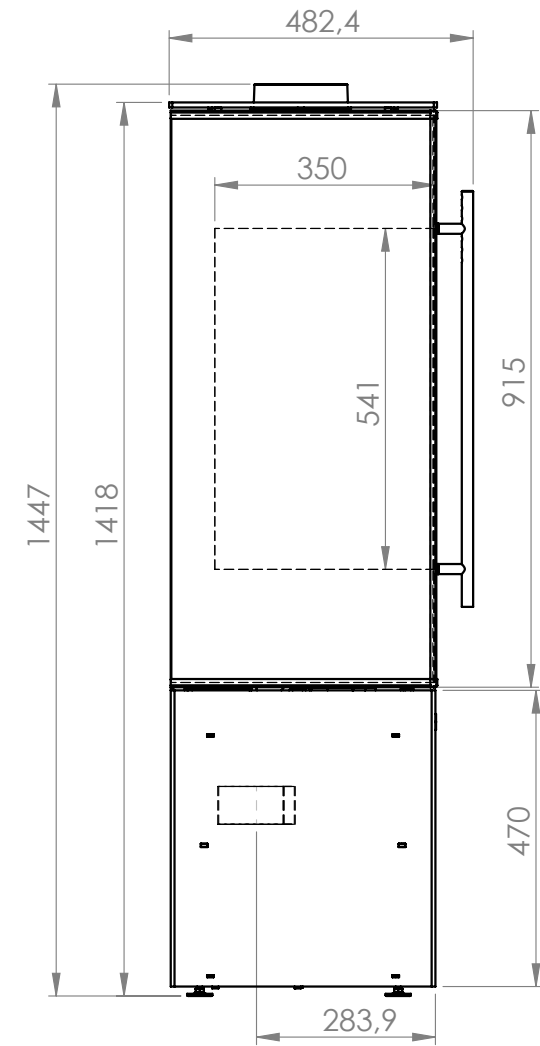

Ipala SMART Grundgerät Glanzglastür links

Maße in mm