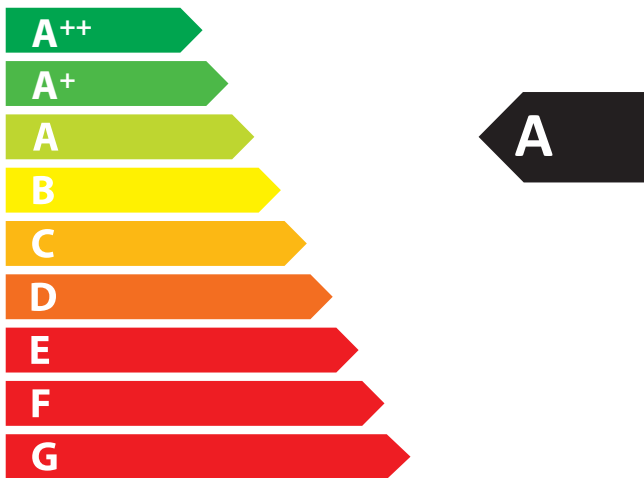

ENERG

енергия · ενεργεια

Расауа + Расауа Plus Compact
23/705

6,8
kW

ENERGIA · ЕНЕРГИЯ · ΕΝΕΡΓΕΙΑ · ENERGIJA · ENERGY · ENERGIE · ENERGI

2015/1186