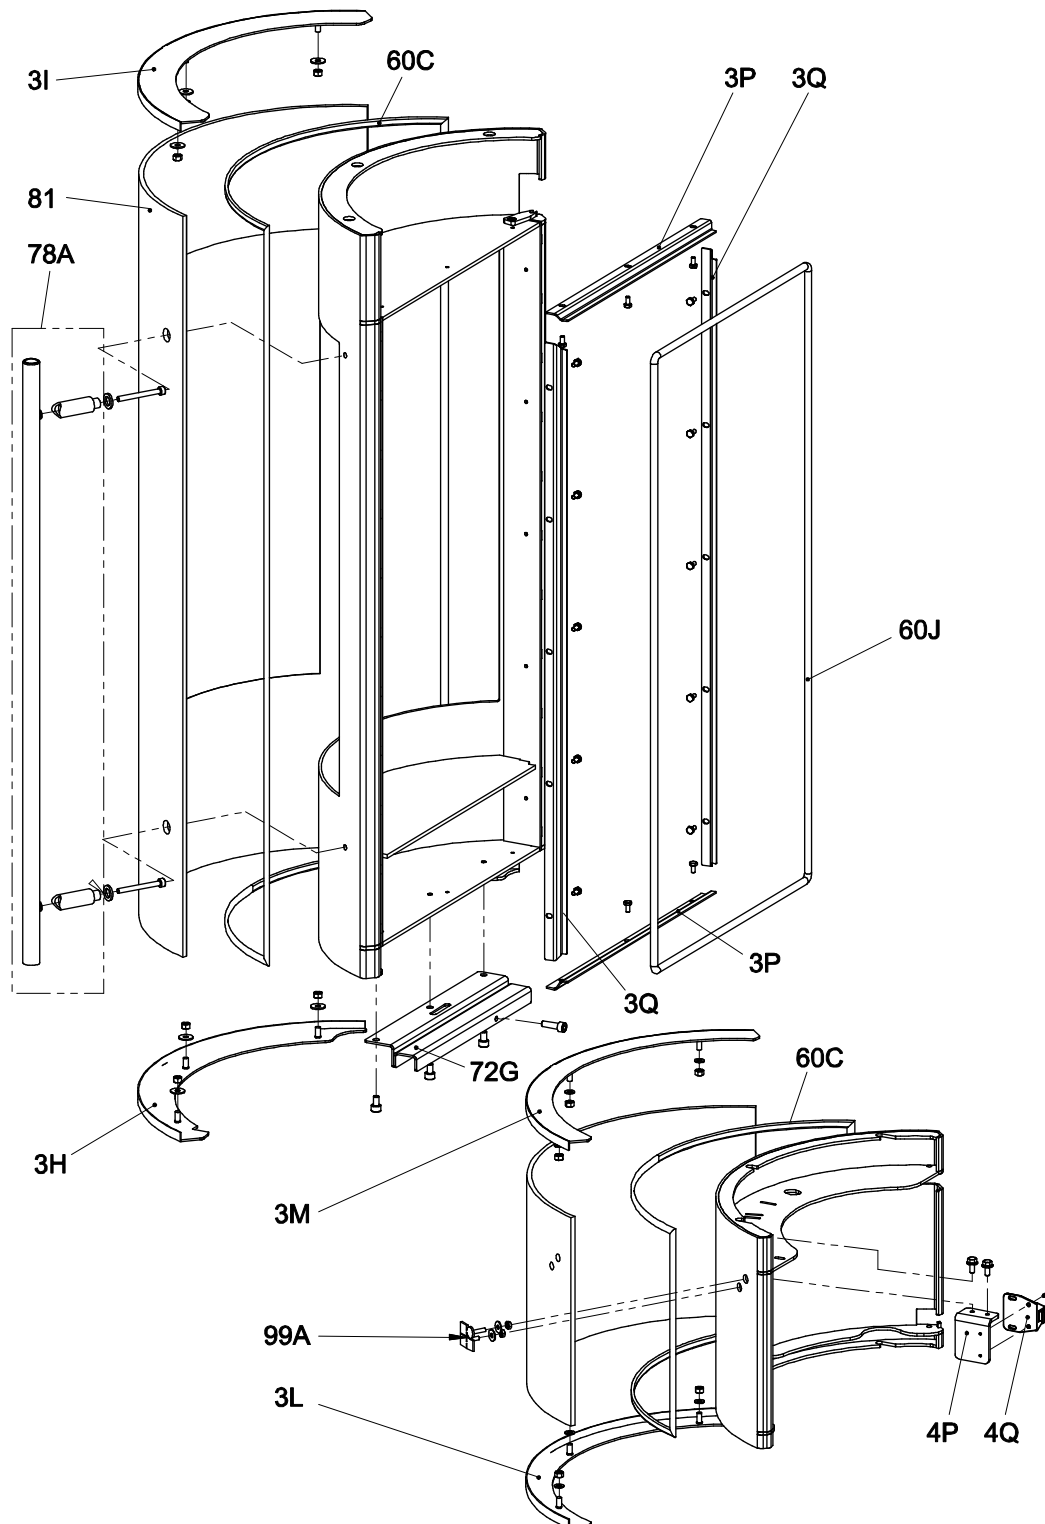

Ersatzteilliste 2370
Spare parts list
Liste de pièces de rechange

Blatt/Page 3 von/of/de 7
29.01.2016

Olsberg GmbH
Hüttenstraße 38, 59939 Olsberg
T +49 2962 805-0, F +49 2962 805-180
info@olsberg.com, olsberg.com

Tipas Compact III mit Glasfront

- 23/6671 Stahl schwarz / Steel black / Acier noir
- 23/6673 Naturstein serpentin / Natural stone serpentin / Pierre naturelle serpentin
- 23/6674 Keramik schneeweiß / Ceramic schneeweiß / Céramique schneeweiß
- 23/6675 Keramik caffè coretto / Ceramic caffè coretto / Céramique caffè coretto
- 23/6676 Keramik fresh apple / Ceramic fresh apple / Céramique fresh apple