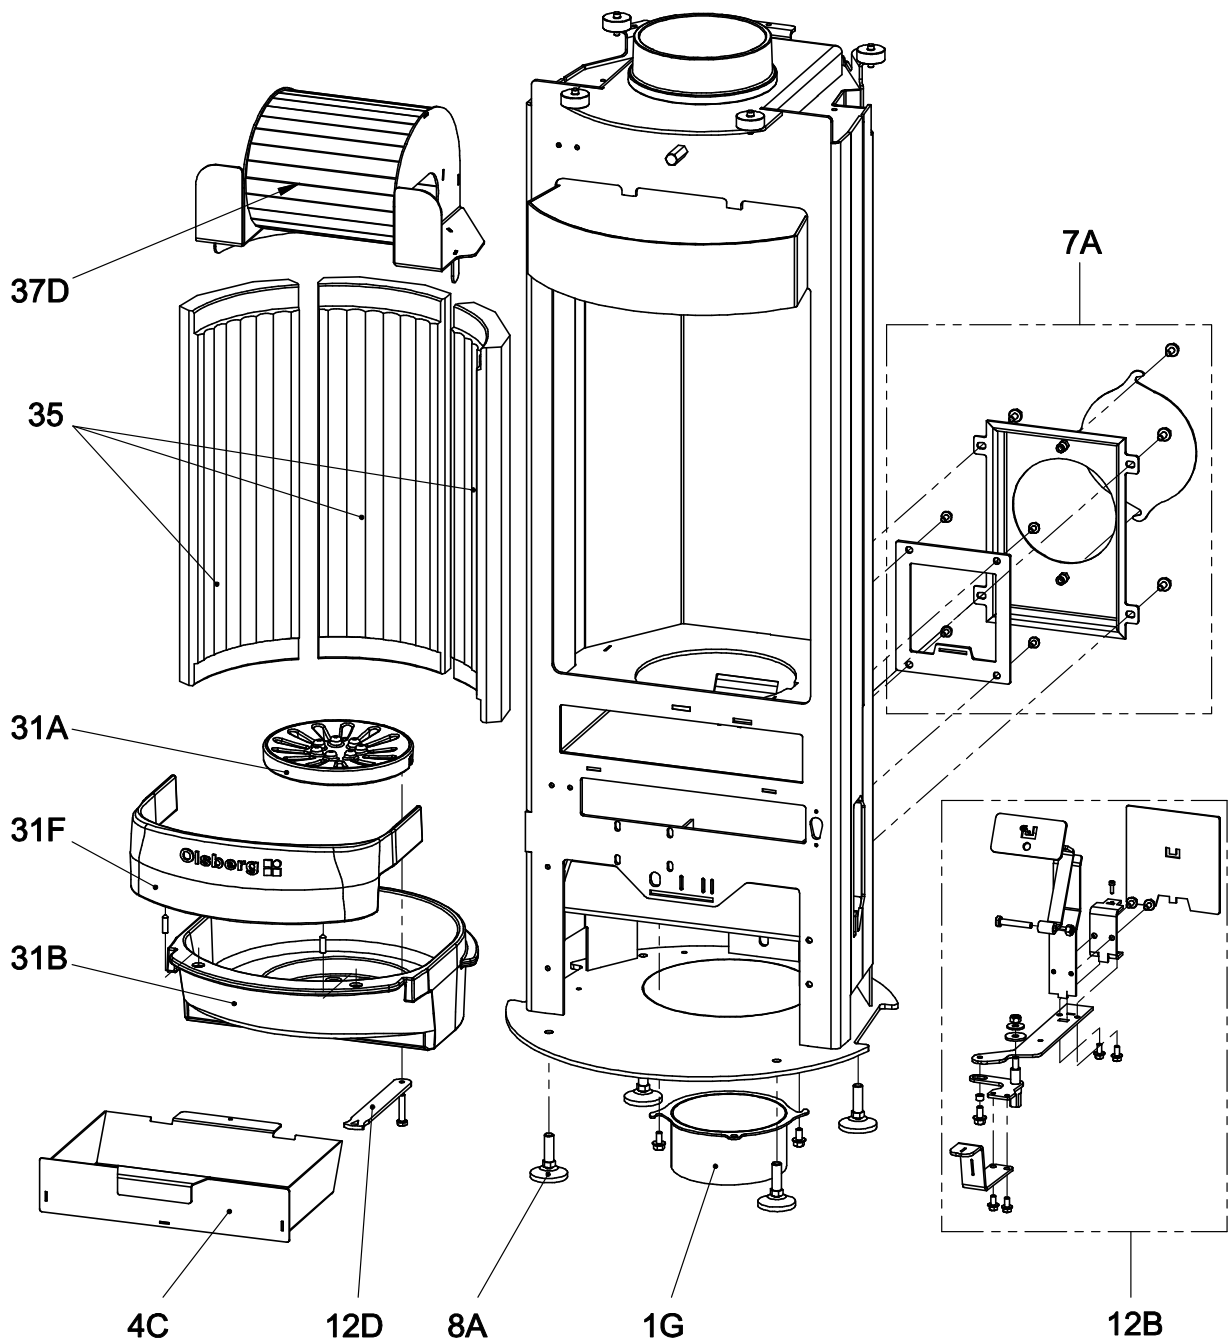

Ersatzteilliste 2370
Spare parts list
Liste de pièces de rechange

Blatt/Page 4 von/of/de 7
29.01.2016

Olsberg GmbH
Hüttenstraße 38, 59939 Olsberg
T +49 2962 805-0, F +49 2962 805-180
info@olsberg.com, olsberg.com

Tipas Compact III mit Glasfront

- 23/6671 Stahl schwarz / Steel black / Acier noir
- 23/6673 Naturstein serpentin / Natural stone serpentin / Pierre naturelle serpentin
- 23/6674 Keramik schneeweiß / Ceramic schneeweiß / Céramique schneeweiß
- 23/6675 Keramik caffè coretto / Ceramic caffè coretto / Céramique caffè coretto
- 23/6676 Keramik fresh apple / Ceramic fresh apple / Céramique fresh apple