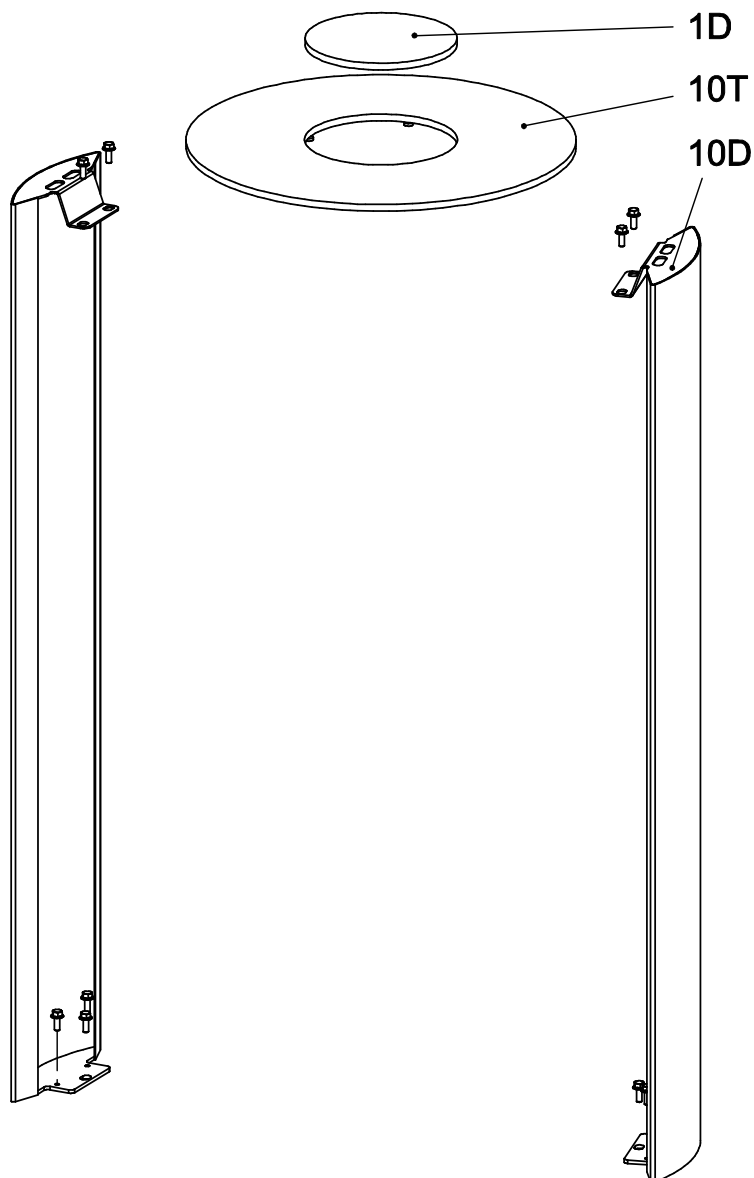

Ersatzteilliste 2370
Spare parts list
Liste de pièces de rechange

Blatt/Page 5 von/of/de 7
29.01.2016

Olsberg GmbH
Hüttenstraße 38, 59939 Olsberg
T +49 2962 805-0, F +49 2962 805-180
info@olsberg.com, olsberg.com

Tipas Compact III mit Glasfront

- 23/6671 Stahl schwarz / Steel black / Acier noir
- 23/6673 Naturstein serpentin / Natural stone serpentin / Pierre naturelle serpentin
- 23/6674 Keramik schneeweiß / Ceramic schneeweiß / Céramique schneeweiß
- 23/6675 Keramik caffè coretto / Ceramic caffè coretto / Céramique caffè coretto
- 23/6676 Keramik fresh apple / Ceramic fresh apple / Céramique fresh apple

**dargestellte Verkleidung/
pictured cladding/
habillage imagé:**
23/6671