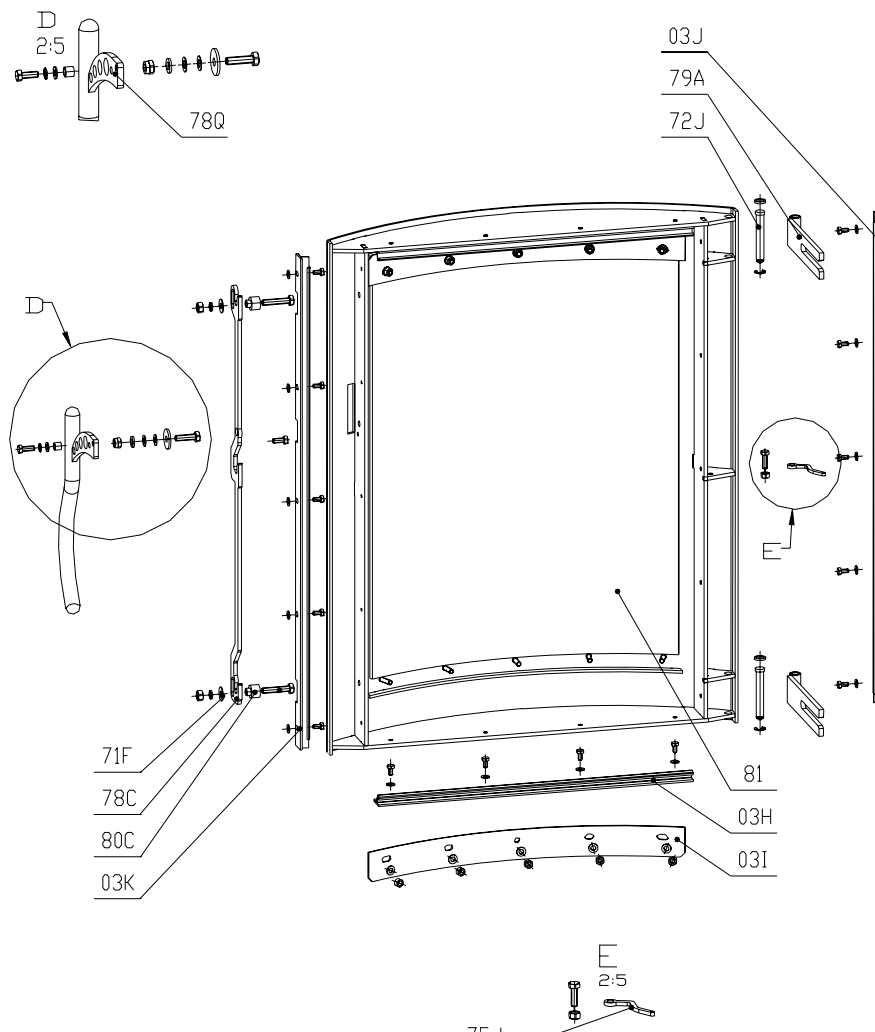

Ersatzteilliste 2334

Blatt 6 von 17

11.11.2008

Olsberg Hermann Everken GmbH
 Hüttenstraße 38
 59939 Olsberg
 Telefon 0 29 62/8 05-0
 Telefax 0 29 62/80 51 80

Produktgruppe 23 Bemina

Typ-Nr.	23/4081	gußgrau, Lochblech-Desgin u. Stahlblechabdeckung
	23/4083	gußgrau, Verkleidung Naturstein
	23/4084	gußgrau, Verkleidung Keramik apricot
	23/4085	gußgrau, Verkleidung Keramik schiefer
	23/4086	gußgrau, Verkleidung Keramik schlehe
	23/4088	gußgrau, Verkleidung Keramik ahorn
	23/4094	gußgrau, Lochblech-Desgin u. Keramikabdeckung apricot
	23/4095	gußgrau, Lochblech-Desgin u. Keramikabdeckung schiefer
	23/4096	gußgrau, Lochblech-Desgin u. Keramikabdeckung schlehe
	23/4098	gußgrau, Lochblech-Desgin u. Keramikabdeckung ahorn