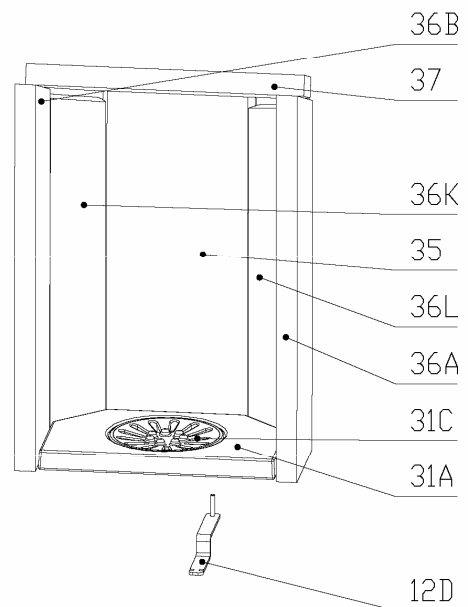

Ersatzteilliste 2334

Blatt 5 von 17

11.11.2008

Olsberg Hermann Everken GmbH
 Hüttenstraße 38
 59939 Olsberg
 Telefon 0 29 62/8 05-0
 Telefax 0 29 62/80 51 80

Produktgruppe 23

Bemina

Typ-Nr.	23/4081	gußgrau, Lochblech-Desgin u. Stahlblechabdeckung
	23/4083	gußgrau, Verkleidung Naturstein
	23/4084	gußgrau, Verkleidung Keramik apricot
	23/4085	gußgrau, Verkleidung Keramik schiefer
	23/4086	gußgrau, Verkleidung Keramik schlehe
	23/4088	gußgrau, Verkleidung Keramik ahorn
	23/4094	gußgrau, Lochblech-Desgin u. Keramikabdeckung apricot
	23/4095	gußgrau, Lochblech-Desgin u. Keramikabdeckung schiefer
	23/4096	gußgrau, Lochblech-Desgin u. Keramikabdeckung schlehe
	23/4098	gußgrau, Lochblech-Desgin u. Keramikabdeckung ahorn