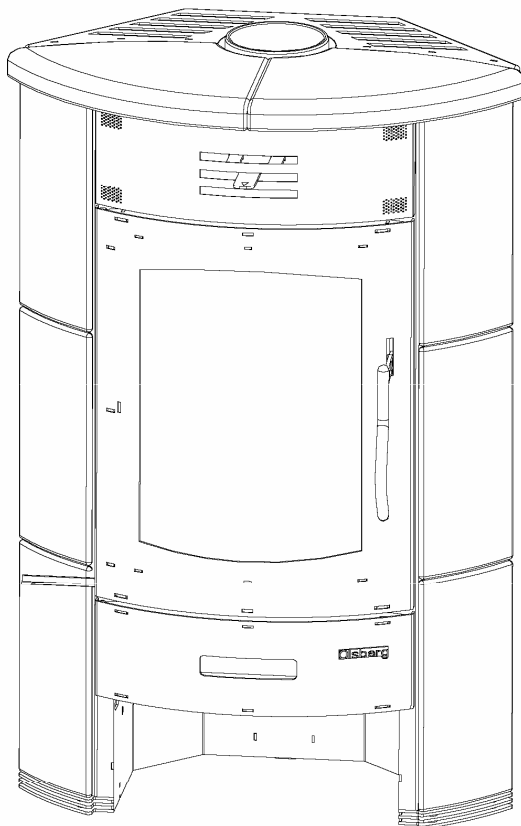

Ersatzteilliste 2334

Blatt 5 von 17

11.11.2008

Olsberg Hermann Everken GmbH
 Hüttenstraße 38
 59939 Olsberg
 Telefon 0 29 62/8 05-0
 Telefax 0 29 62/80 51 80

Produktgruppe 23

Bemina

Typ-Nr.	23/4081	gußgrau, Lochblech-Desgin u. Stahlblechabdeckung
	23/4083	gußgrau, Verkleidung Naturstein
	23/4084	gußgrau, Verkleidung Keramik apricot
	23/4085	gußgrau, Verkleidung Keramik schiefer
	23/4086	gußgrau, Verkleidung Keramik schlehe
	23/4088	gußgrau, Verkleidung Keramik ahorn
	23/4094	gußgrau, Lochblech-Desgin u. Keramikabdeckung apricot
	23/4095	gußgrau, Lochblech-Desgin u. Keramikabdeckung schiefer
	23/4096	gußgrau, Lochblech-Desgin u. Keramikabdeckung schlehe
	23/4098	gußgrau, Lochblech-Desgin u. Keramikabdeckung ahorn