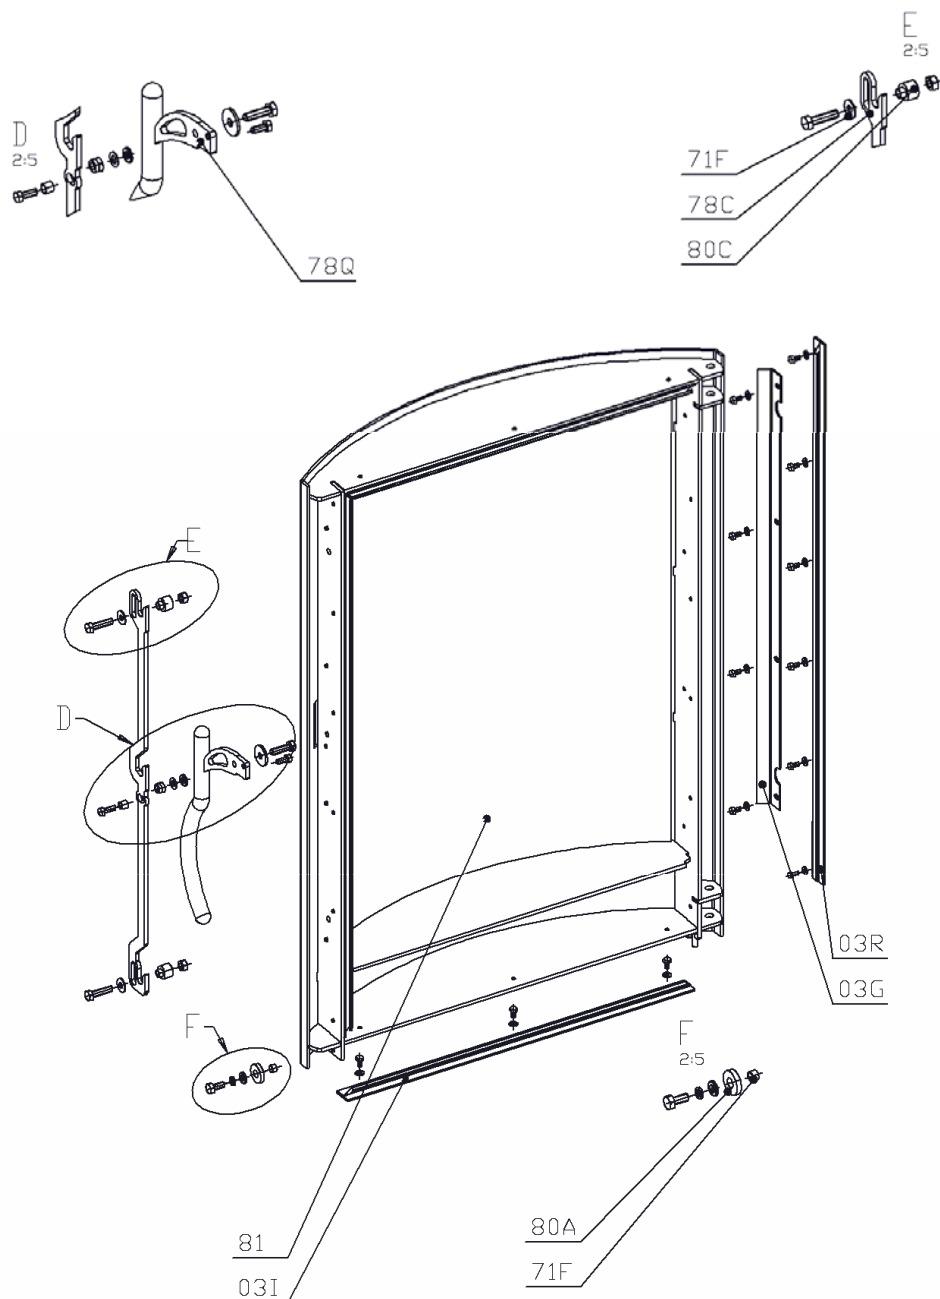

Ersatzteilliste 2338

Blatt 4 von 5

25.03.2009

Olsberg Hermann Everken GmbH

Hüttenstraße 38

59939 Olsberg

Telefon 0 29 62 / 8 05-0

Telefax 0 29 62 / 80 51 80

Produktgruppe 23

Fogo

Typ-Nr. 23/4661 gußgrau, Seitenverkleidung Stahlblech lackiert

23/4663.3061 Natursteineinleger

23/4664.3061 Keramikeinleger apricot

23/4665.3061 Keramikeinleger schiefer

23/4668.3061 Keramikeinleger ahorn