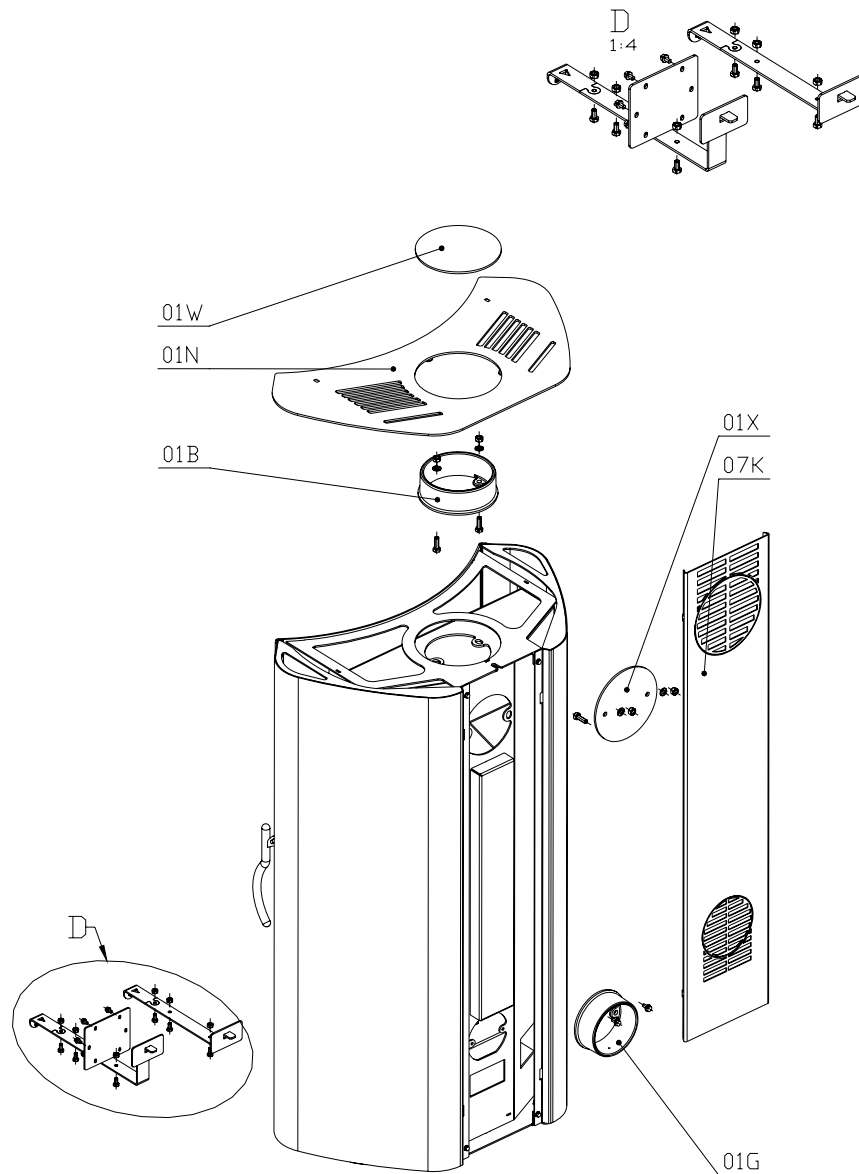

Ersatzteilliste 2338

Blatt 2 von 5

25.03.2009

Olsberg Hermann Everken GmbH

Hüttenstraße 38

59939 Olsberg

Telefon 0 29 62 / 8 05-0

Telefax 0 29 62 / 80 51 80

Produktgruppe 23

Fogo

Typ-Nr. 23/4661 gußgrau, Seitenverkleidung Stahlblech lackiert

23/4663.3061 Natursteineinleger

23/4664.3061 Keramikeinleger apricot

23/4665.3061 Keramikeinleger schiefer

23/4668.3061 Keramikeinleger ahorn