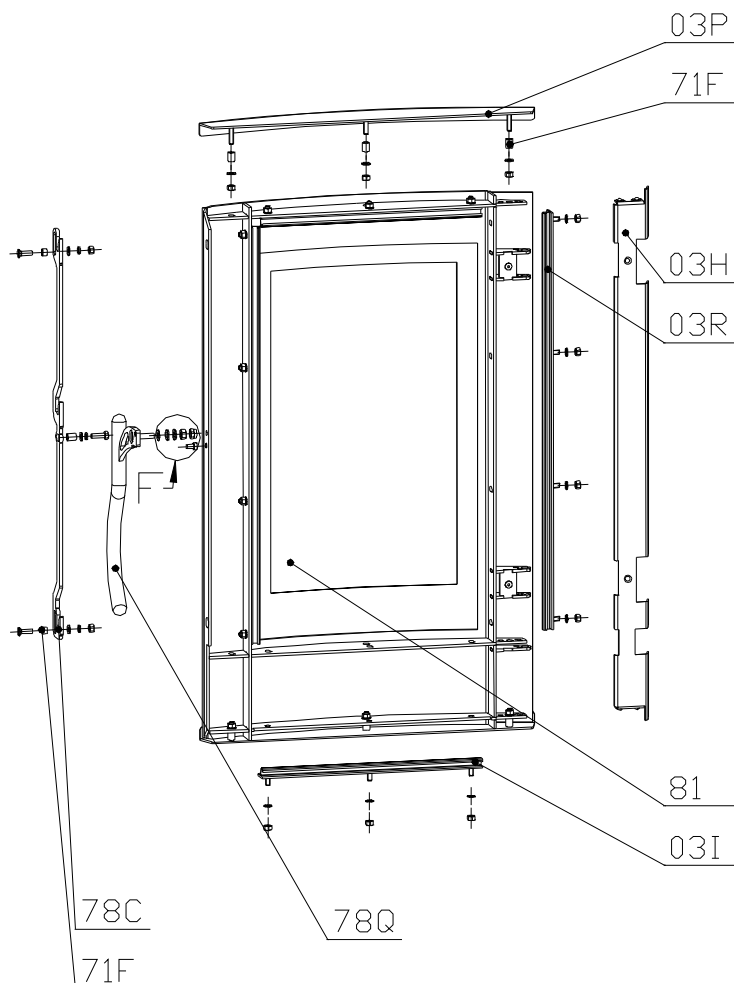

Ersatzteilliste 2341

Blatt 6 von 7

28.07.2008

Olsberg Hermann Everken GmbH
 Hüttenstraße 38
 59939 Olsberg
 Telefon 0 29 62 / 8 05-0
 Telefax 0 29 62 / 80 51 80

Produktgruppe 23 Pizzo

Typ-Nr.	23/3021	gußgrau, Stahlblech m. Keramikeinleger schlehe
	23/3023	gußgrau, Stahlblech m. Keramikeinleger Naturstein
	23/3024	gußgrau, Stahlblech m. Keramikeinleger apricot
	23/3025	gußgrau, Stahlblech m. Keramikeinleger schiefer
	23/3028	gußgrau, Stahlblech m. Keramikeinleger ahorn
	23/3121	gußgrau, Edelstahlblech m. Keramikeinleger schlehe
	23/3123	gußgrau, Edelstahlblech m. Keramikeinleger Naturstein
	23/3124	gußgrau, Edelstahlblech m. Keramikeinleger apricot
	23/3125	gußgrau, Edelstahlblech m. Keramikeinleger schiefer
	23/3221	gußgrau, Keramikverkleidung schlehe
	23/3223	gußgrau, Natursteinverkleidung
	23/3224	gußgrau, Keramikverkleidung apricot
	23/3225	gußgrau, Keramikverkleidung schiefer
	23/3228	gußgrau, Keramikverkleidung ahorn