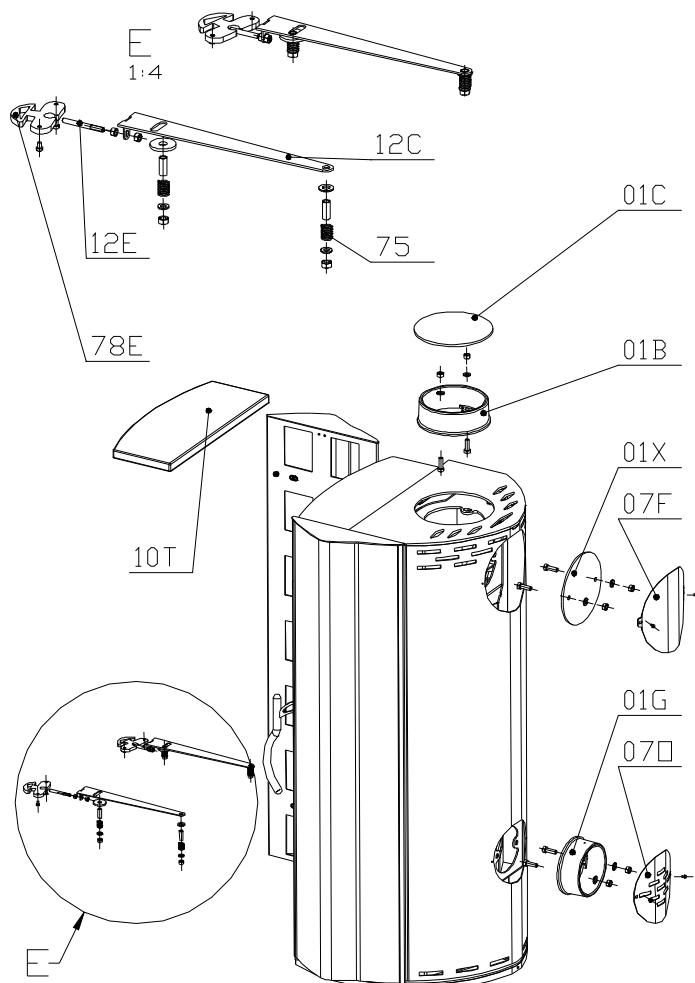

Ersatzteilliste 2341

Blatt 4 von 7

28.07.2008

Olsberg Hermann Everken GmbH
 Hüttenstraße 38
 59939 Olsberg
 Telefon 0 29 62/805-0
 Telefax 0 29 62/80 51 80

Produktgruppe 23 Pizzo

Typ-Nr.	23/3021	gußgrau, Stahlblech m. Keramikeinleger schlehe
	23/3023	gußgrau, Stahlblech m. Keramikeinleger Naturstein
	23/3024	gußgrau, Stahlblech m. Keramikeinleger apricot
	23/3025	gußgrau, Stahlblech m. Keramikeinleger schiefer
	23/3028	gußgrau, Stahlblech m. Keramikeinleger ahorn
	23/3121	gußgrau, Edelstahlblech m. Keramikeinleger schlehe
	23/3123	gußgrau, Edelstahlblech m. Keramikeinleger Naturstein
	23/3124	gußgrau, Edelstahlblech m. Keramikeinleger apricot
	23/3125	gußgrau, Edelstahlblech m. Keramikeinleger schiefer
	23/3221	gußgrau, Keramikverkleidung schlehe
	23/3223	gußgrau, Natursteinverkleidung
	23/3224	gußgrau, Keramikverkleidung apricot
	23/3225	gußgrau, Keramikverkleidung schiefer
	23/3228	gußgrau, Keramikverkleidung ahorn