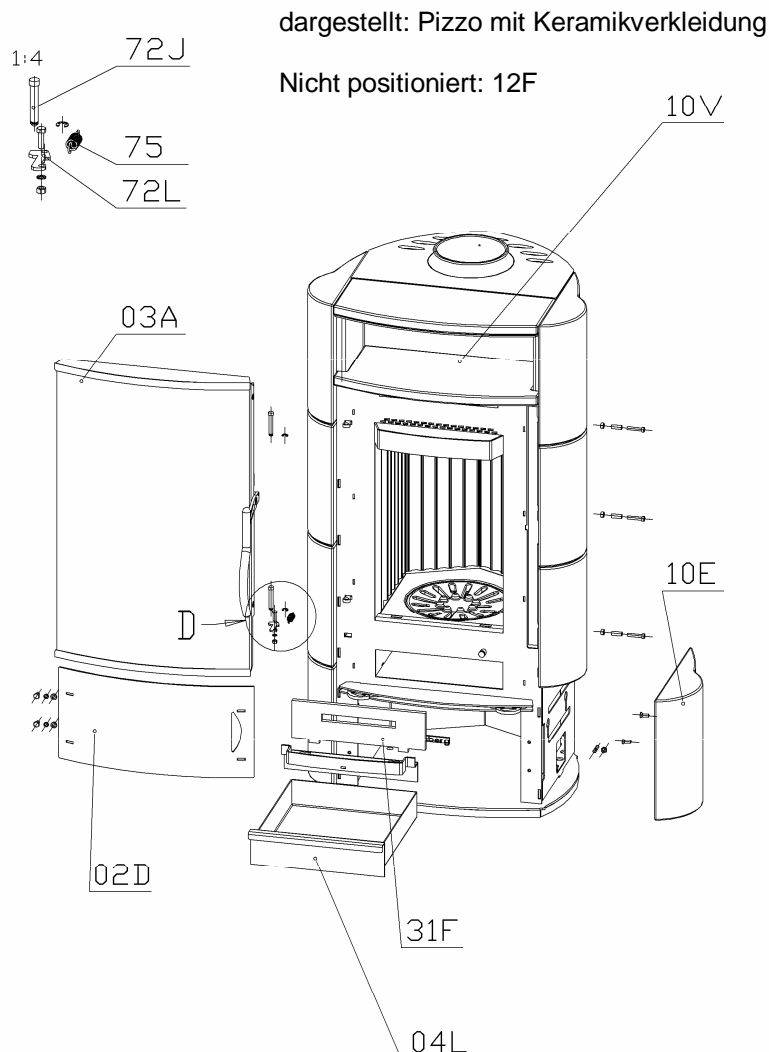

Ersatzteilliste 2341

Blatt 3 von 7

28.07.2008

Olsberg Hermann Everken GmbH
 Hüttenstraße 38
 59939 Olsberg
 Telefon 0 29 62 / 8 05-0
 Telefax 0 29 62 / 80 51 80

Produktgruppe 23 Pizzo

Typ-Nr.	23/3021	gußgrau, Stahlblech m. Keramikeinleger schlehe
	23/3023	gußgrau, Stahlblech m. Keramikeinleger Naturstein
	23/3024	gußgrau, Stahlblech m. Keramikeinleger apricot
	23/3025	gußgrau, Stahlblech m. Keramikeinleger schiefer
	23/3028	gußgrau, Stahlblech m. Keramikeinleger ahorn
	23/3121	gußgrau, Edelstahlblech m. Keramikeinleger schlehe
	23/3123	gußgrau, Edelstahlblech m. Keramikeinleger Naturstein
	23/3124	gußgrau, Edelstahlblech m. Keramikeinleger apricot
	23/3125	gußgrau, Edelstahlblech m. Keramikeinleger schiefer
	23/3221	gußgrau, Keramikverkleidung schlehe
	23/3223	gußgrau, Natursteinverkleidung
	23/3224	gußgrau, Keramikverkleidung apricot
	23/3225	gußgrau, Keramikverkleidung schiefer
	23/3228	gußgrau, Keramikverkleidung ahorn