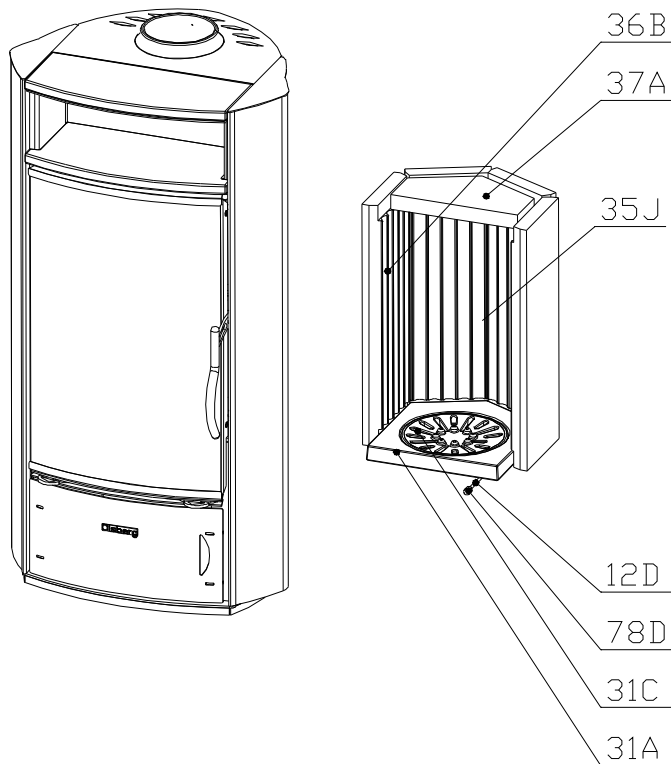

Ersatzteilliste 2341

Blatt 5 von 7

28.07.2008

Olsberg Hermann Everken GmbH
Hüttenstraße 38
59939 Olsberg
Telefon 0 29 62 / 8 05-0
Telefax 0 29 62 / 80 51 80

Produktgruppe 23

Pizzo

Typ-Nr.	23/3021	gußgrau, Stahlblech m. Keramikeinleger schlehe
	23/3023	gußgrau, Stahlblech m. Keramikeinleger Naturstein
	23/3024	gußgrau, Stahlblech m. Keramikeinleger apricot
	23/3025	gußgrau, Stahlblech m. Keramikeinleger schiefer
	23/3028	gußgrau, Stahlblech m. Keramikeinleger ahorn
	23/3121	gußgrau, Edelstahlblech m. Keramikeinleger schlehe
	23/3123	gußgrau, Edelstahlblech m. Keramikeinleger Naturstein
	23/3124	gußgrau, Edelstahlblech m. Keramikeinleger apricot
	23/3125	gußgrau, Edelstahlblech m. Keramikeinleger schiefer
	23/3221	gußgrau, Keramikverkleidung schlehe
	23/3223	gußgrau, Natursteinverkleidung
	23/3224	gußgrau, Keramikverkleidung apricot
	23/3225	gußgrau, Keramikverkleidung schiefer
	23/3228	gußgrau, Keramikverkleidung ahorn