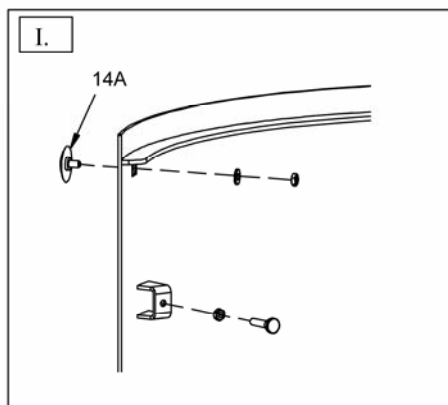

Ersatzteilliste 2815

Blatt 7 von 14
20.08.2009

Olsberg Hermann Everken GmbH
Hüttenstraße 38
59939 Olsberg
Telefon 0 29 62 / 8 05-0
Telefax 0 29 62 / 80 51 80

Produktgruppe 28

Tucana / Cetus

Typ-Nr.	28/8061	Tucana, Stahlblechverkleidung gußgrau
	28/8063	Tucana, Natursteinverkleidung serpentin
	28/8064	Tucana, Keramikverkleidung vanilla
	28/8261	Cetus, Stahlblechverkleidung gußgrau
	28/8263	Cetus, Natursteinverkleidung serpentin
	28/8265	Cetus, Keramikverkleidung beech