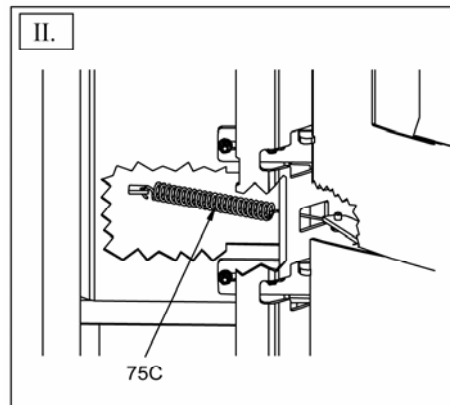

Ersatzteilliste 2815

Blatt 7 von 14
20.08.2009

Olsberg Hermann Everken GmbH
Hüttenstraße 38
59939 Olsberg
Telefon 0 29 62 / 8 05-0
Telefax 0 29 62 / 80 51 80

Produktgruppe 28

Tucana / Cetus

Typ-Nr.	28/8061	Tucana, Stahlblechverkleidung gußgrau
	28/8063	Tucana, Natursteinverkleidung serpentin
	28/8064	Tucana, Keramikverkleidung vanilla
	28/8261	Cetus, Stahlblechverkleidung gußgrau
	28/8263	Cetus, Natursteinverkleidung serpentin
	28/8265	Cetus, Keramikverkleidung beech