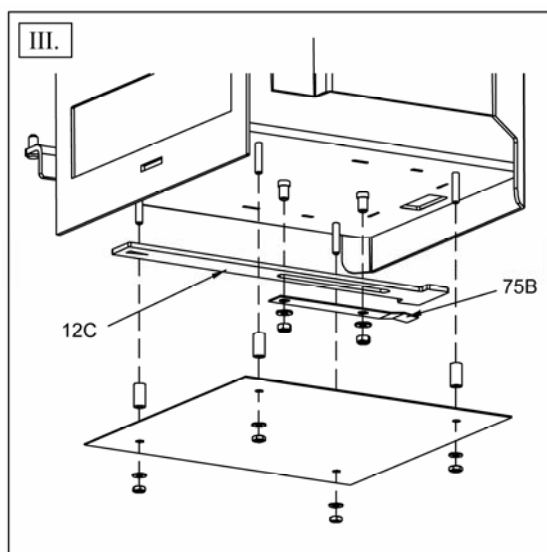

Ersatzteilliste 2815

Blatt 7 von 14
20.08.2009

Olsberg Hermann Everken GmbH
Hüttenstraße 38
59939 Olsberg
Telefon 0 29 62 / 8 05-0
Telefax 0 29 62 / 80 51 80

Produktgruppe 28

Tucana / Cetus

Typ-Nr.	28/8061	Tucana, Stahlblechverkleidung gußgrau
	28/8063	Tucana, Natursteinverkleidung serpentin
	28/8064	Tucana, Keramikverkleidung vanilla
	28/8261	Cetus, Stahlblechverkleidung gußgrau
	28/8263	Cetus, Natursteinverkleidung serpentin
	28/8265	Cetus, Keramikverkleidung beech