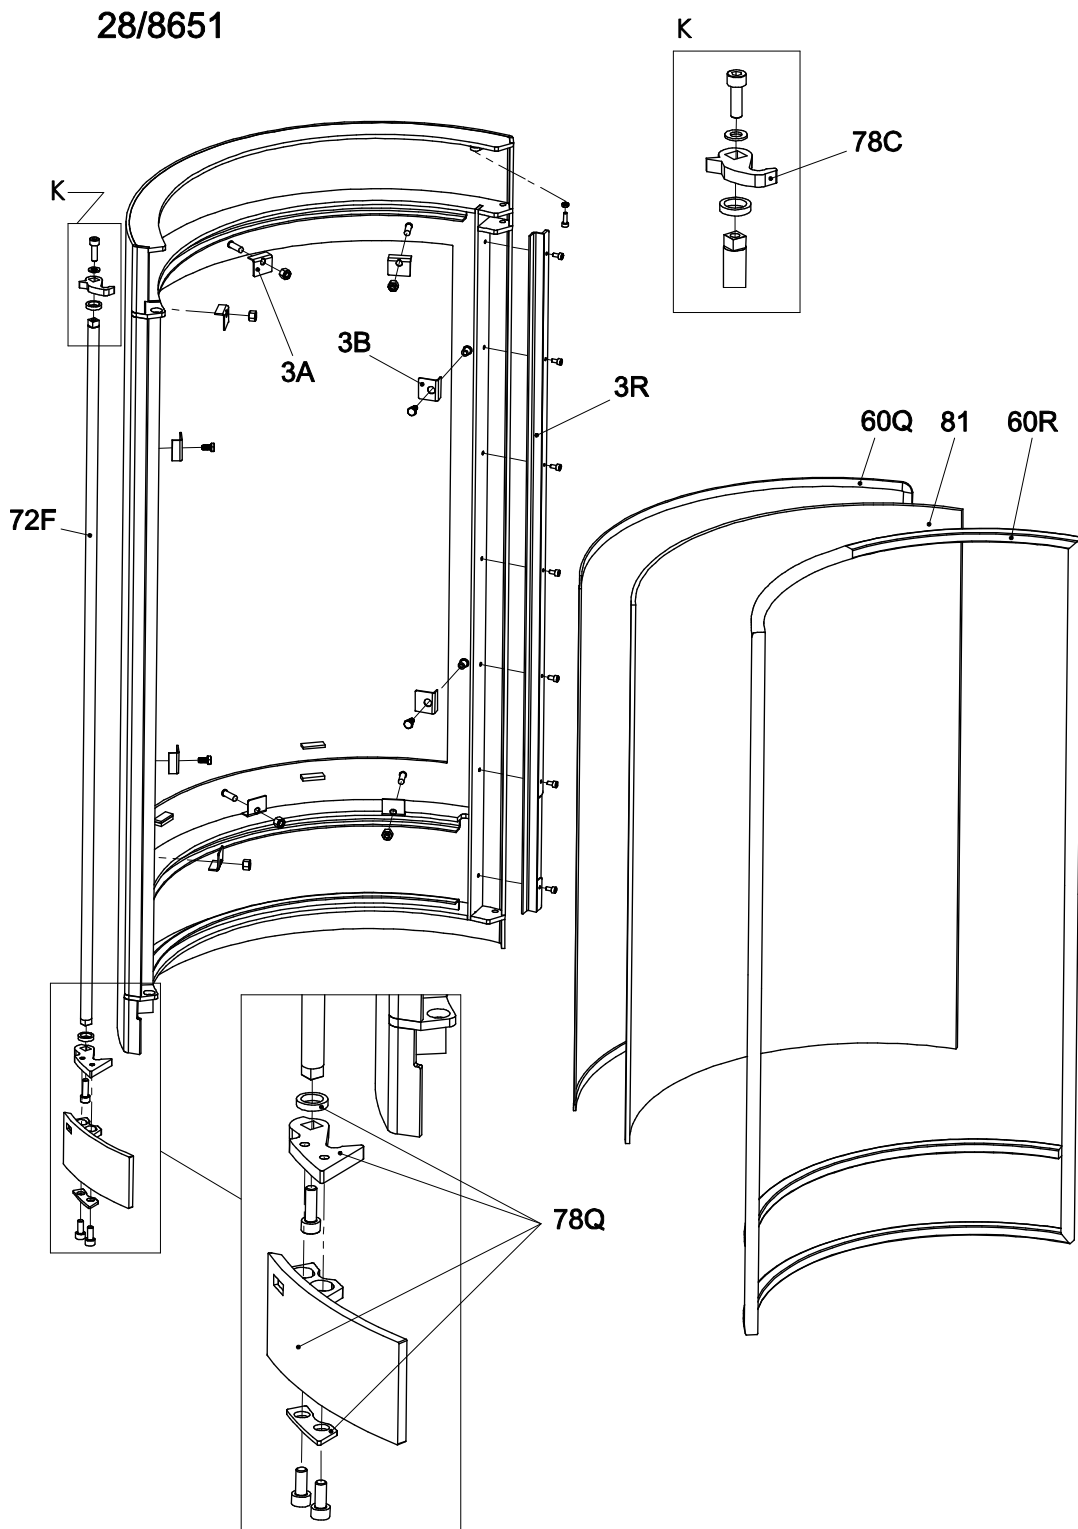

Ersatzteilliste 2821
Spare parts list
Liste de pièces de rechange

Blatt/Page 5 von/of/de 6
25.04.2013

Olsberg

Olsberg Hermann Everken GmbH
Hüttenstraße 38
59939 Olsberg
Telefon 0 29 62 / 8 05 - 0
Telefax 0 29 62 / 80 51 80

Virgo

1. 28/8651 Stahl schwarz / Steel black / Acier noir
   28/8652 Ganzglastür schwarz / Glass door black / Porte vitrée noire