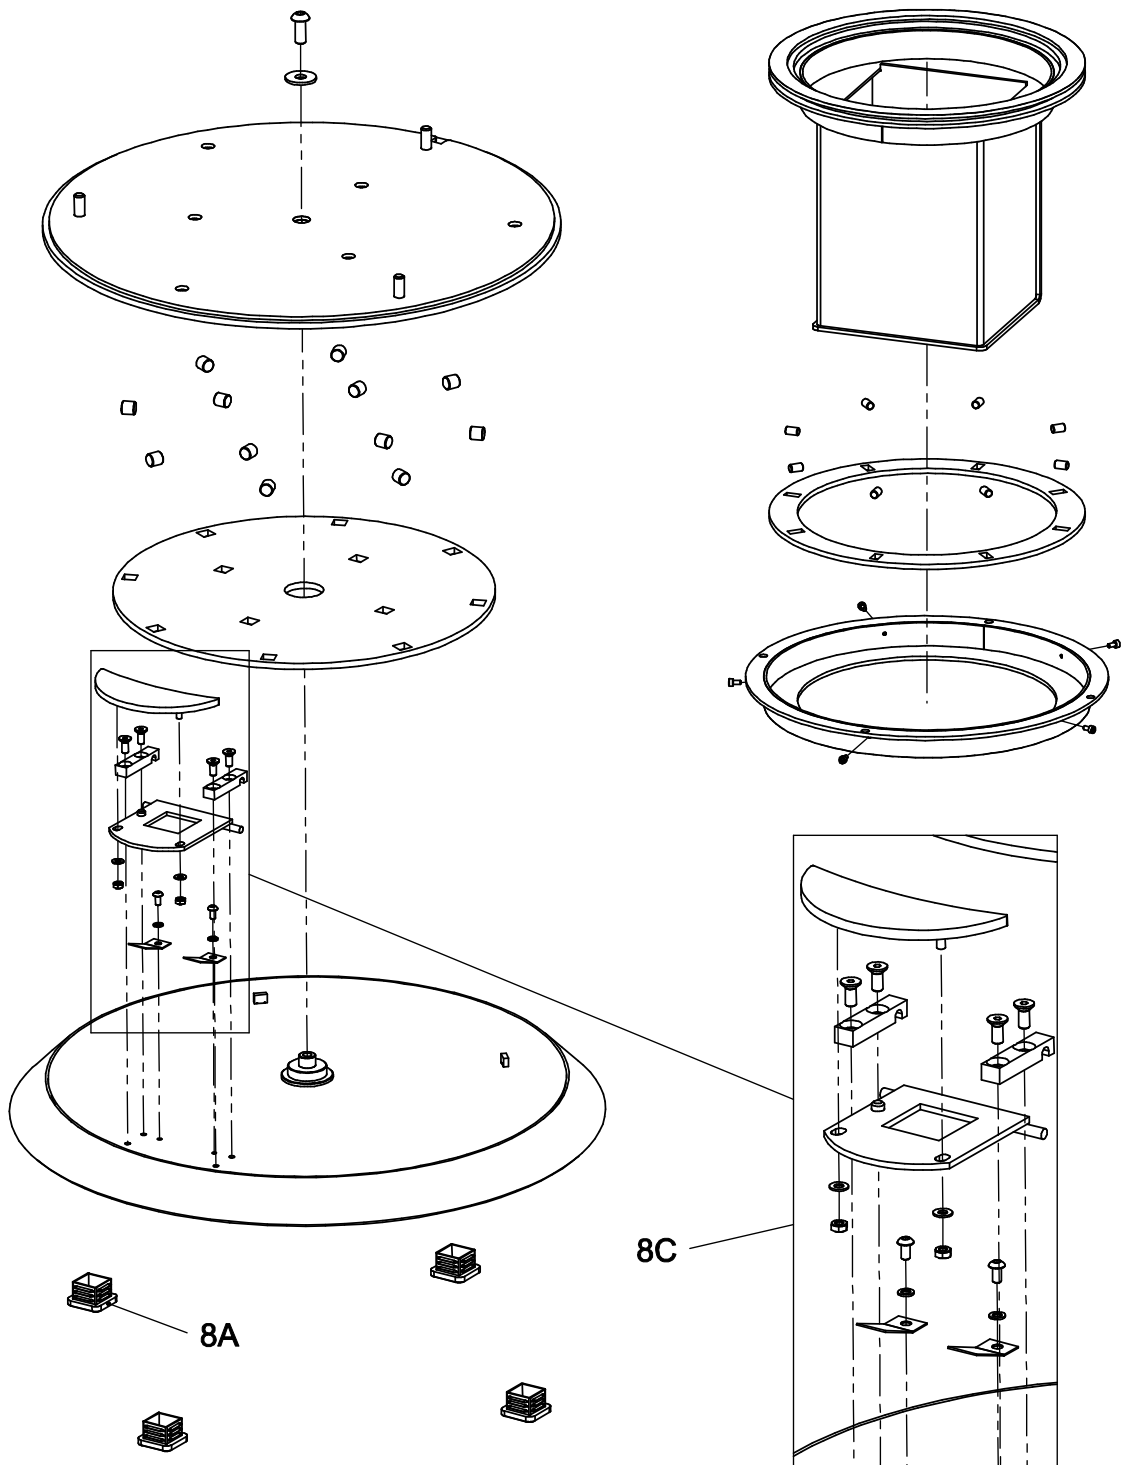

Virgo

- 28/8651 Stahl schwarz / Steel black / Acier noir
28/8652 Ganzglastür schwarz / Glass door black / Porte vitrée noire

Ersatzteilliste 2821
Spare parts list
Liste de pièces de rechange

Blatt/Page 5 von/of/de 6
25.04.2013