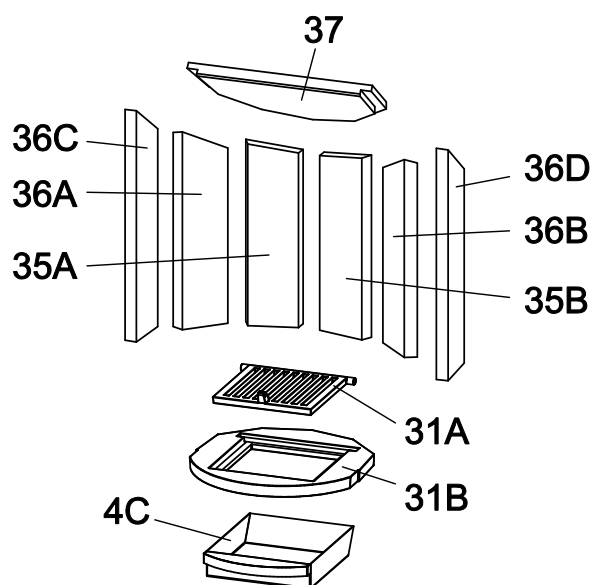

Ersatzteilliste 2821
Spare parts list
Liste de pièces de rechange

Blatt/Page 2 von/of/de 6
25.04.2013

Olsberg

Olsberg Hermann Everken GmbH
Hüttenstraße 38
59939 Olsberg
Telefon 0 29 62 / 8 05-0
Telefax 0 29 62 / 80 51 80

Virgo

1. 28/8651 Stahl schwarz / Steel black / Acier noir
   28/8652 Ganzglastür schwarz / Glass door black / Porte vitrée noire