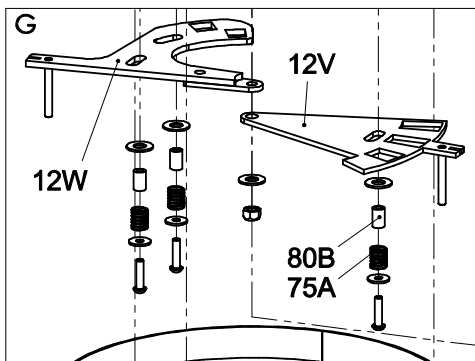

Virgo

28/8651 Stahl schwarz / Steel black / Acier noir
 28/8652 Ganzglastür schwarz / Glass door black / Porte vitrée noire

ab Fabr.-Nr./
 valid from Fabr.-No./à partir N° de série:
 02L2892096

bis Fabr.-Nr./
 valid to Fabr.-No./jusqu'à N° de série:
 02L2892095