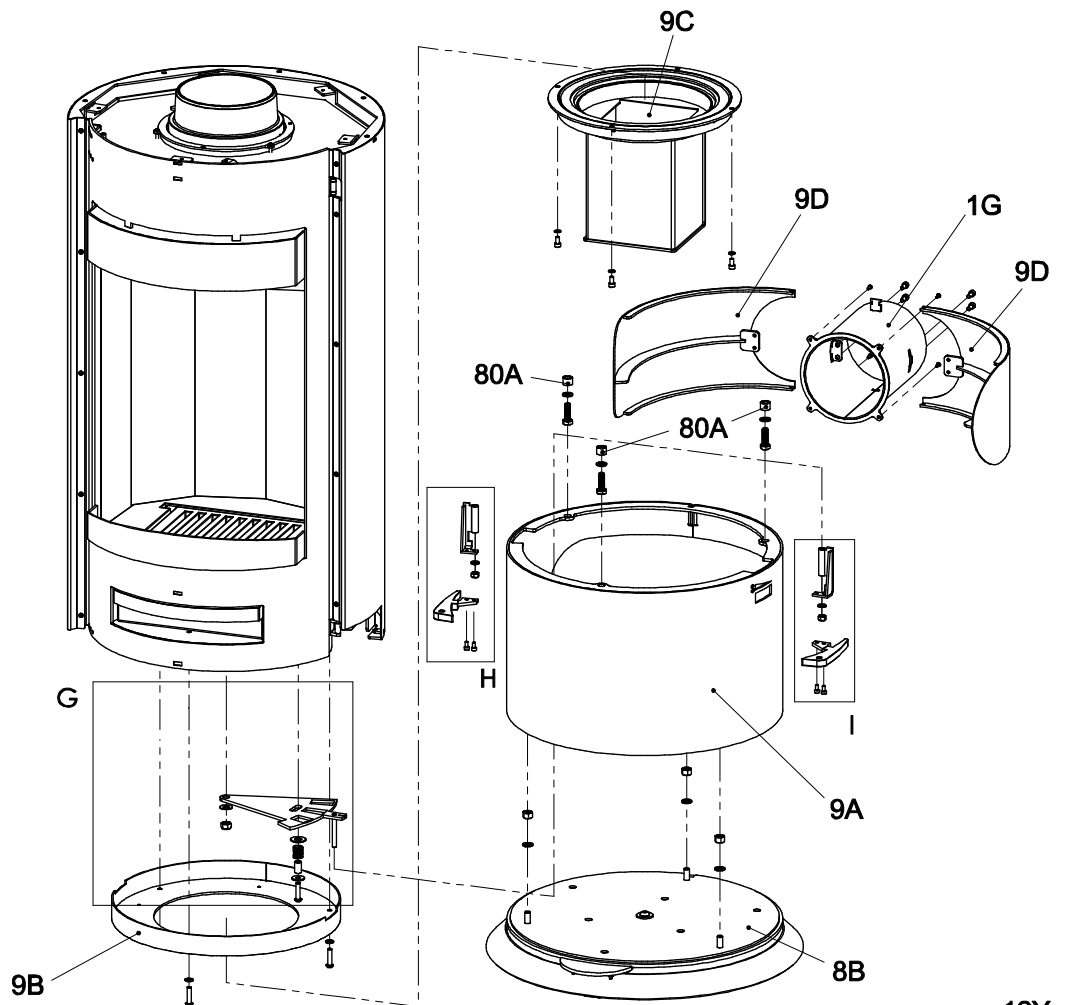

Virgo

28/8651 Stahl schwarz / Steel black / Acier noir
 28/8652 Ganzglastür schwarz / Glass door black / Porte vitrée noire

ab Fabr.-Nr./
 valid from Fabr.-No./à partir N° de série:
 02L2892096

bis Fabr.-Nr./
 valid to Fabr.-No./jusqu'à N° de série:
 02L2892095