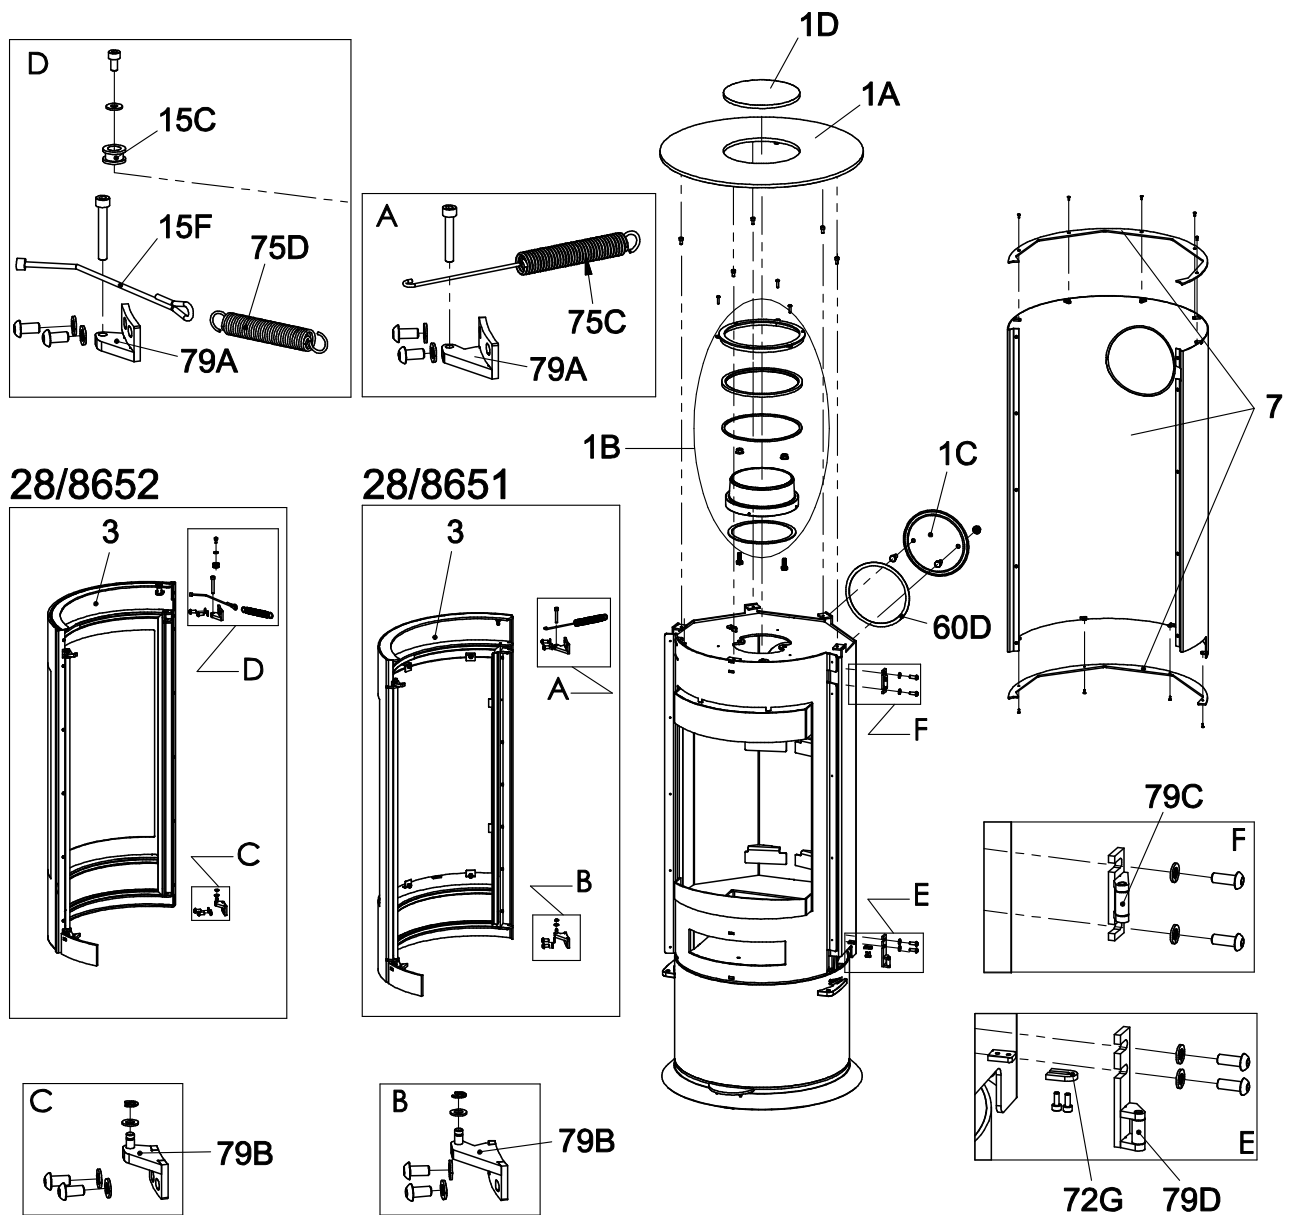

Virgo

- 28/8651 Stahl schwarz / Steel black / Acier noir
 28/8652 Ganzglastür schwarz / Glass door black / Porte vitrée noire

Ersatzteilliste 2821
Spare parts list
Liste de pièces de rechange

Blatt/Page 2 von/of/de 6
25.04.2013

Virgo

28/8651 Stahl schwarz / Steel black / Acier noir
 28/8652 Ganzglastür schwarz / Glass door black / Porte vitrée noire

ab Fabr.-Nr./
 valid from Fabr.-No./à partir N° de série:
 02L2892096

bis Fabr.-Nr./
 valid to Fabr.-No./jusqu'à N° de série:
 02L2892095