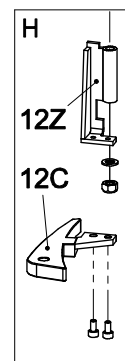

Virgo

28/8651 Stahl schwarz / Steel black / Acier noir
 28/8652 Ganzglastür schwarz / Glass door black / Porte vitrée noire

ab Fabr.-Nr./
 valid from Fabr.-No./à partir N° de série:
 02L2892096

bis Fabr.-Nr./
 valid to Fabr.-No./jusqu'à N° de série:
 02L2892095