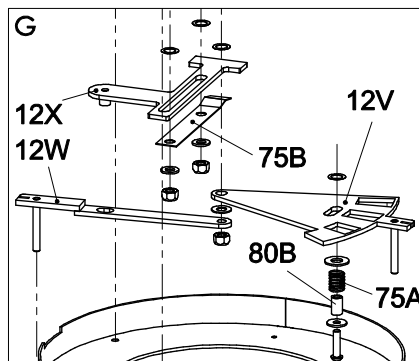

Virgo

28/8651 Stahl schwarz / Steel black / Acier noir
 28/8652 Ganzglastür schwarz / Glass door black / Porte vitrée noire

ab Fabr.-Nr./
 valid from Fabr.-No./à partir N° de série:
 02L2892096

bis Fabr.-Nr./
 valid to Fabr.-No./jusqu'à N° de série:
 02L2892095