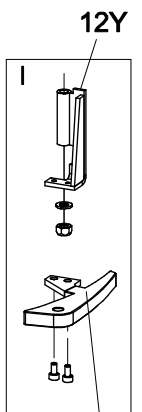

Virgo

28/8651 Stahl schwarz / Steel black / Acier noir
 28/8652 Ganzglastür schwarz / Glass door black / Porte vitrée noire

ab Fabr.-Nr./
 valid from Fabr.-No./à partir N° de série:
 02L2892096

bis Fabr.-Nr./
 valid to Fabr.-No./jusqu'à N° de série:
 02L2892095