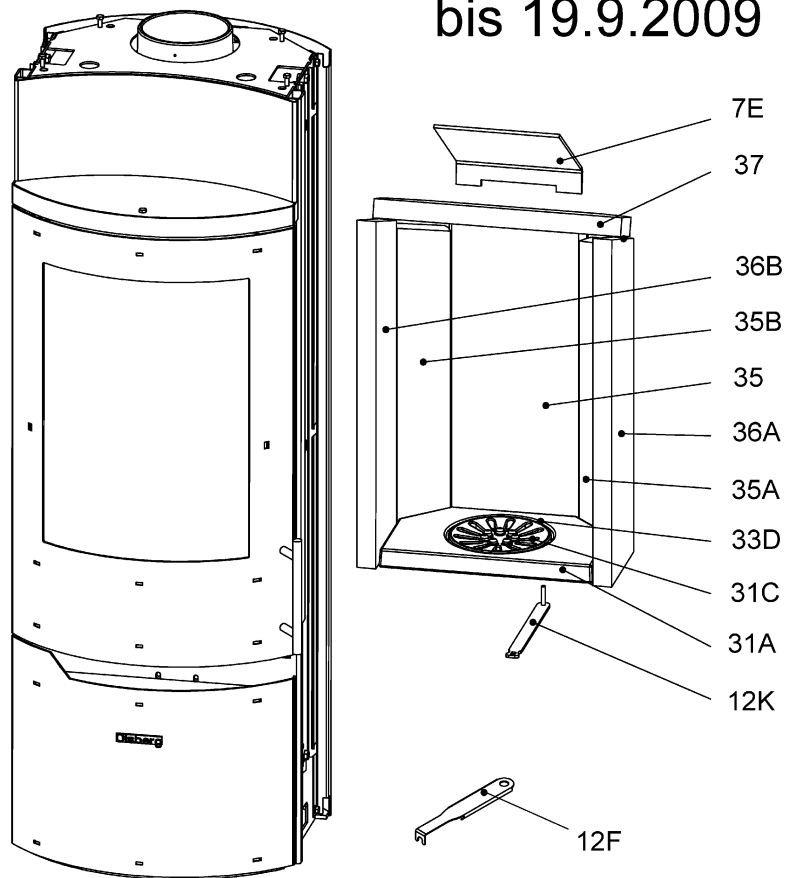

Ersatzteilliste 2348

Blatt 4 von 10
29.08.2013

Olsberg Hermann Everken GmbH
Hüttenstraße 38
59939 Olsberg
Telefon 0 29 62 / 8 05-0
Telefax 0 29 62 / 80 51 80

Produktgruppe 23	Caldera Compact

Typ-Nr.	23/5260	Stahlblechseiten, Keramikabdeckung + Einleger schneeweiß
	23/5261	Stahlblechseiten, Keramikabdeckung + Einleger ahorn
	23/5262	Keramikverkleidung rubin
	23/5263	Natursteinverkleidung
	23/5264	Keramikverkleidung schneeweiß
	23/5265	Keramikverkleidung silver-grey
	23/5266	Stahlblechseiten, Natursteinabdeckung + Einleger
	23/5267	Stahlblechseiten, Keramikabdeckung + Einleger rubin
	23/5268	Keramikverkleidung ahorn
	23/5269	Stahlblechseiten, Keramikabdeckung + Einleger silver-grey
	23/5273	Sandsteinverkleidung Rainbow
	23/5275	Marmorverkleidung Ruivina
	23/5279	Keramikverkleidung caffe latte

bis 19.9.2009