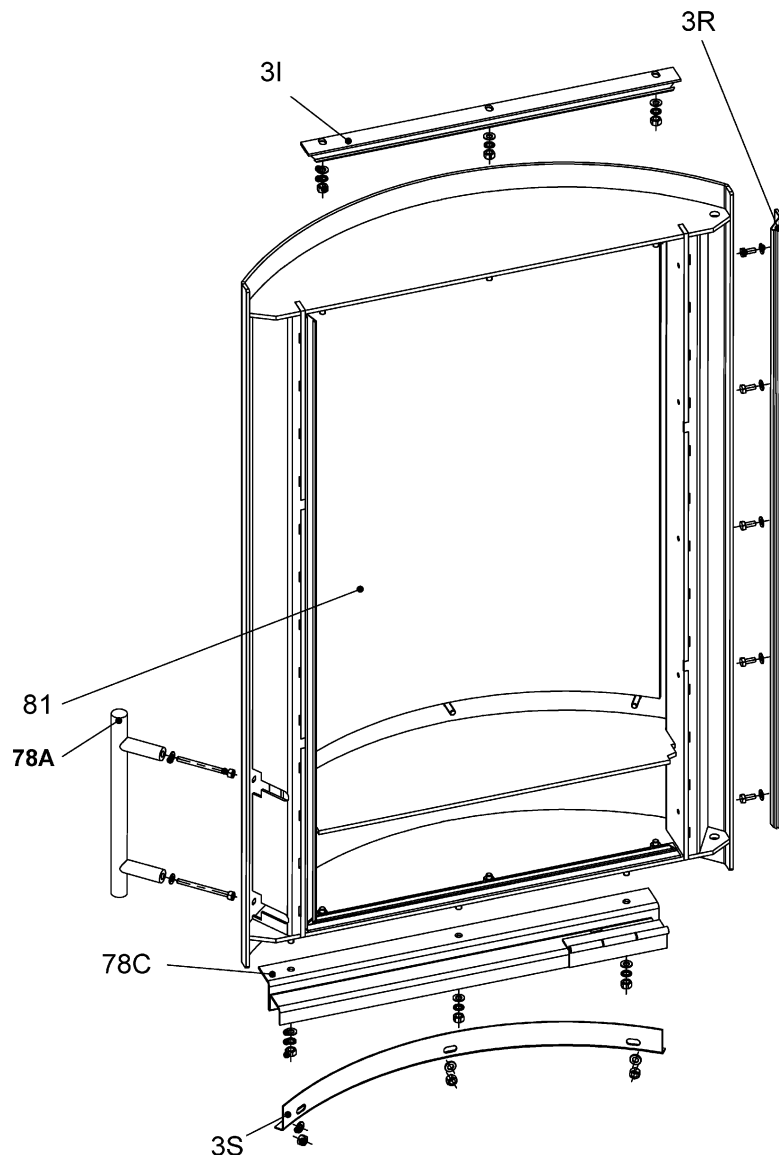

Ersatzteilliste 2348

Blatt 6 von 10
29.08.2013

Olsberg Hermann Everken GmbH
Hüttenstraße 38
59939 Olsberg
Telefon 0 29 62 / 8 05-0
Telefax 0 29 62 / 80 51 80

Produktgruppe 23

Caldera Compact

Typ-Nr.	23/5260	Stahlblechseiten, Keramikabdeckung + Einleger schneeweiß
	23/5261	Stahlblechseiten, Keramikabdeckung + Einleger ahorn
	23/5262	Keramikverkleidung rubin
	23/5263	Natursteinverkleidung
	23/5264	Keramikverkleidung schneeweiß
	23/5265	Keramikverkleidung silver-grey
	23/5266	Stahlblechseiten, Natursteinabdeckung + Einleger
	23/5267	Stahlblechseiten, Keramikabdeckung + Einleger rubin
	23/5268	Keramikverkleidung ahorn
	23/5269	Stahlblechseiten, Keramikabdeckung + Einleger silver-grey
	23/5273	Sandsteinverkleidung Rainbow
	23/5275	Marmorverkleidung Ruivina
	23/5279	Keramikverkleidung caffe latte