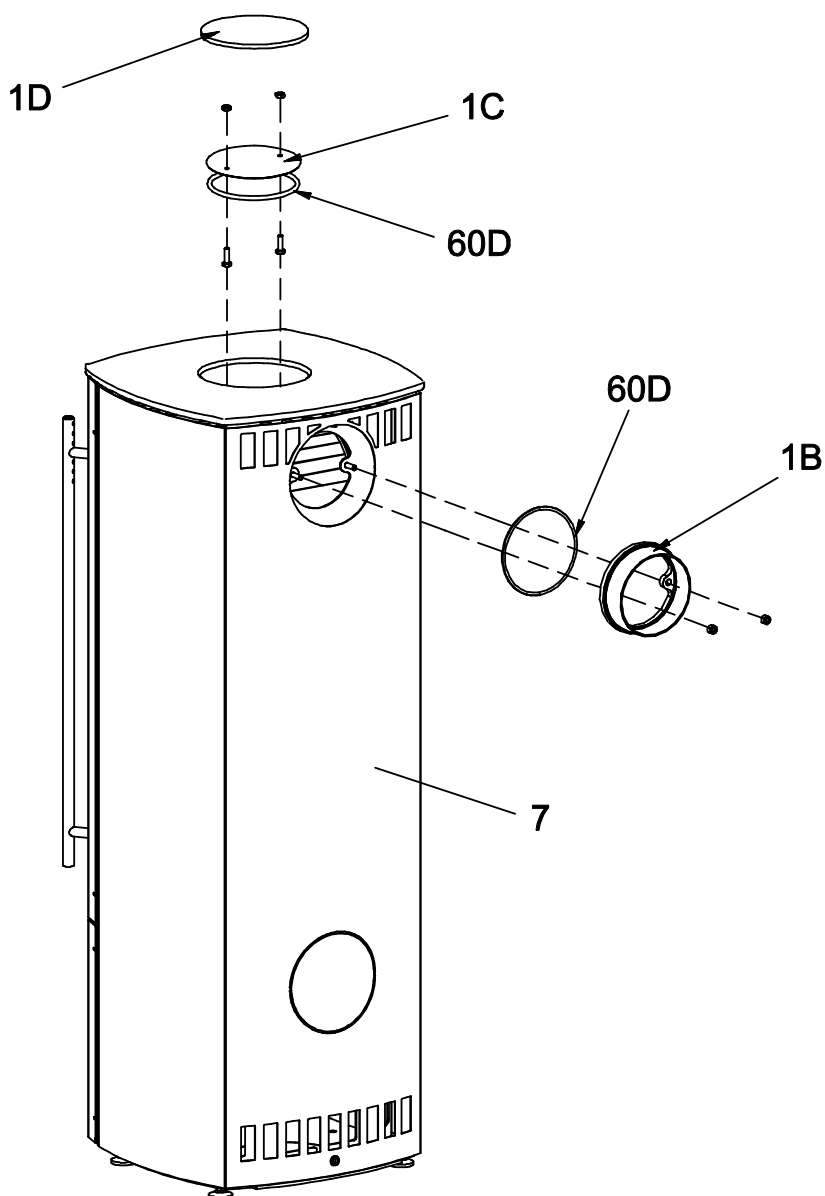

Fuego Compact

Typ-Nr. 23/6051 Korpus: schwarz, Seitenverkleidung: Stahl, schwarz

Ersatzteilliste 2363

Blatt 3 von 6
28.10.2015

Olsberg GmbH

Hüttenstraße 38, 59939 Olsberg
T +49 2962 805-0, F +49 2962 805-180
info@olsberg.com, olsberg.com