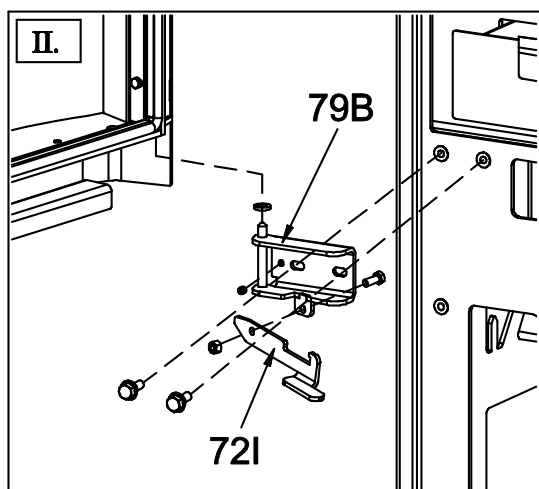

Ersatzteilliste 2363

Blatt 5 von 6

28.10.2015

Olsberg GmbH

Hüttenstraße 38, 59939 Olsberg

T +49 2962 805-0, F +49 2962 805-180

info@olsberg.com, olsberg.com

Fuego Compact

Typ-Nr. 23/6051   Korpus: schwarz, Seitenverkleidung: Stahl, schwarz