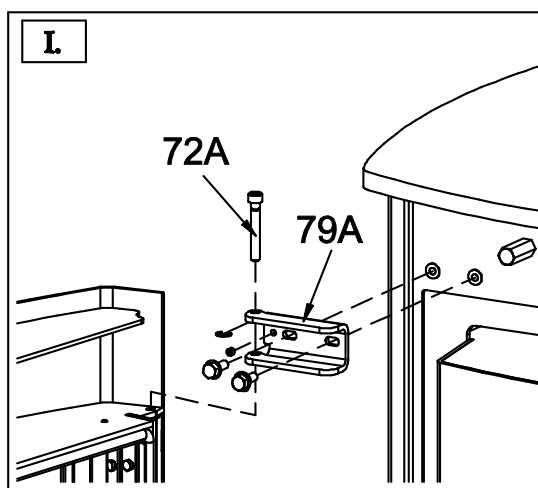

Ersatzteilliste 2363

Blatt 5 von 6

28.10.2015

Olsberg GmbH

Hüttenstraße 38, 59939 Olsberg

T +49 2962 805-0, F +49 2962 805-180

info@olsberg.com, olsberg.com

Fuego Compact

Typ-Nr. 23/6051   Korpus: schwarz, Seitenverkleidung: Stahl, schwarz