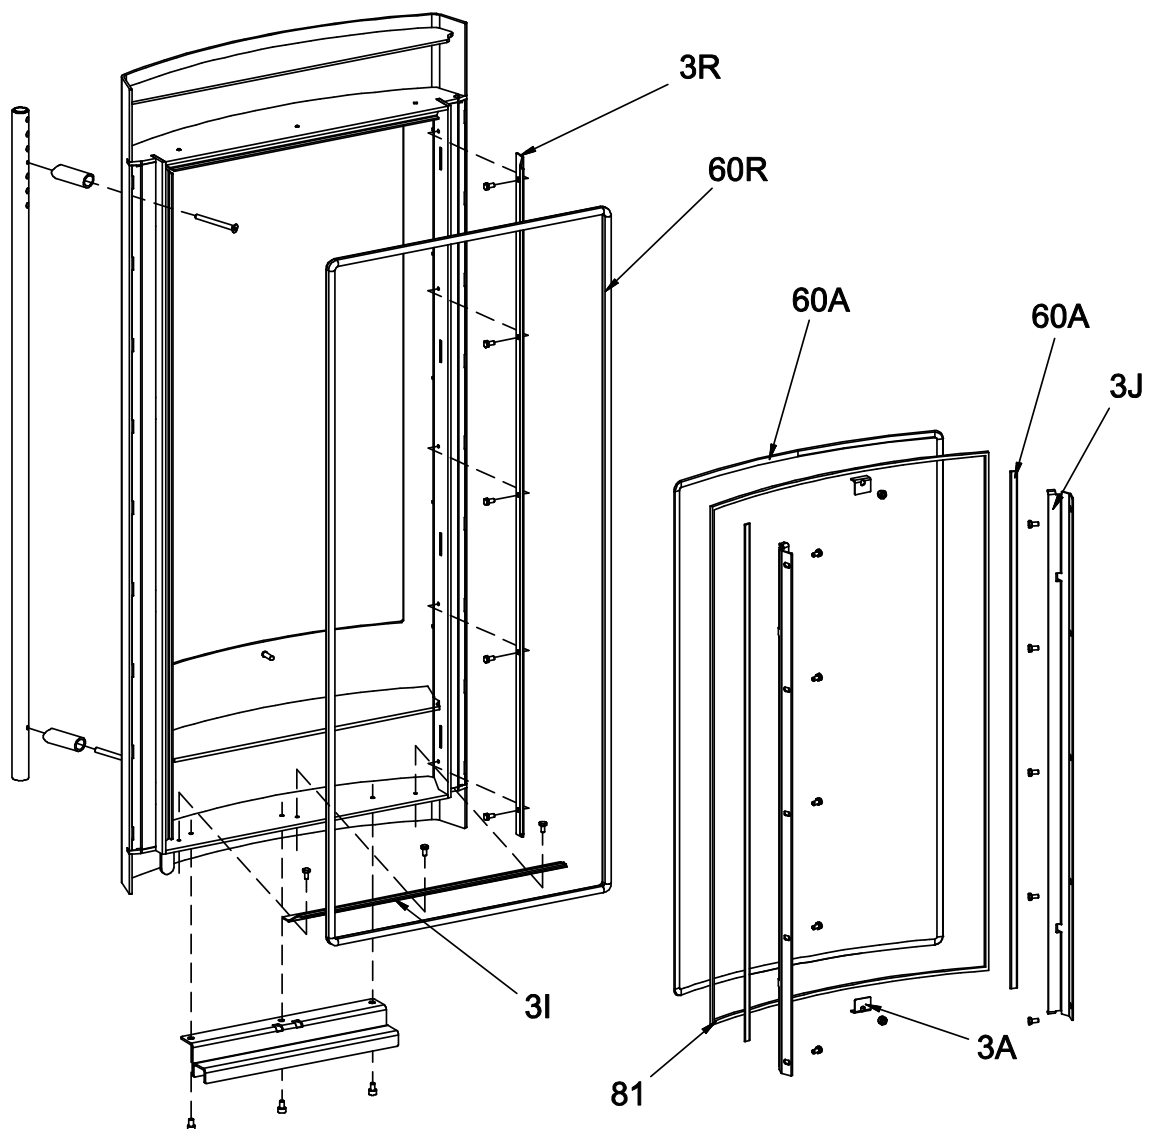

Ersatzteilliste 2363

Blatt 3 von 6
28.10.2015

Olsberg GmbH

Hüttenstraße 38, 59939 Olsberg
T +49 2962 805-0, F +49 2962 805-180
info@olsberg.com, olsberg.com

Fuego Compact

Typ-Nr. 23/6051 Korpus: schwarz, Seitenverkleidung: Stahl, schwarz