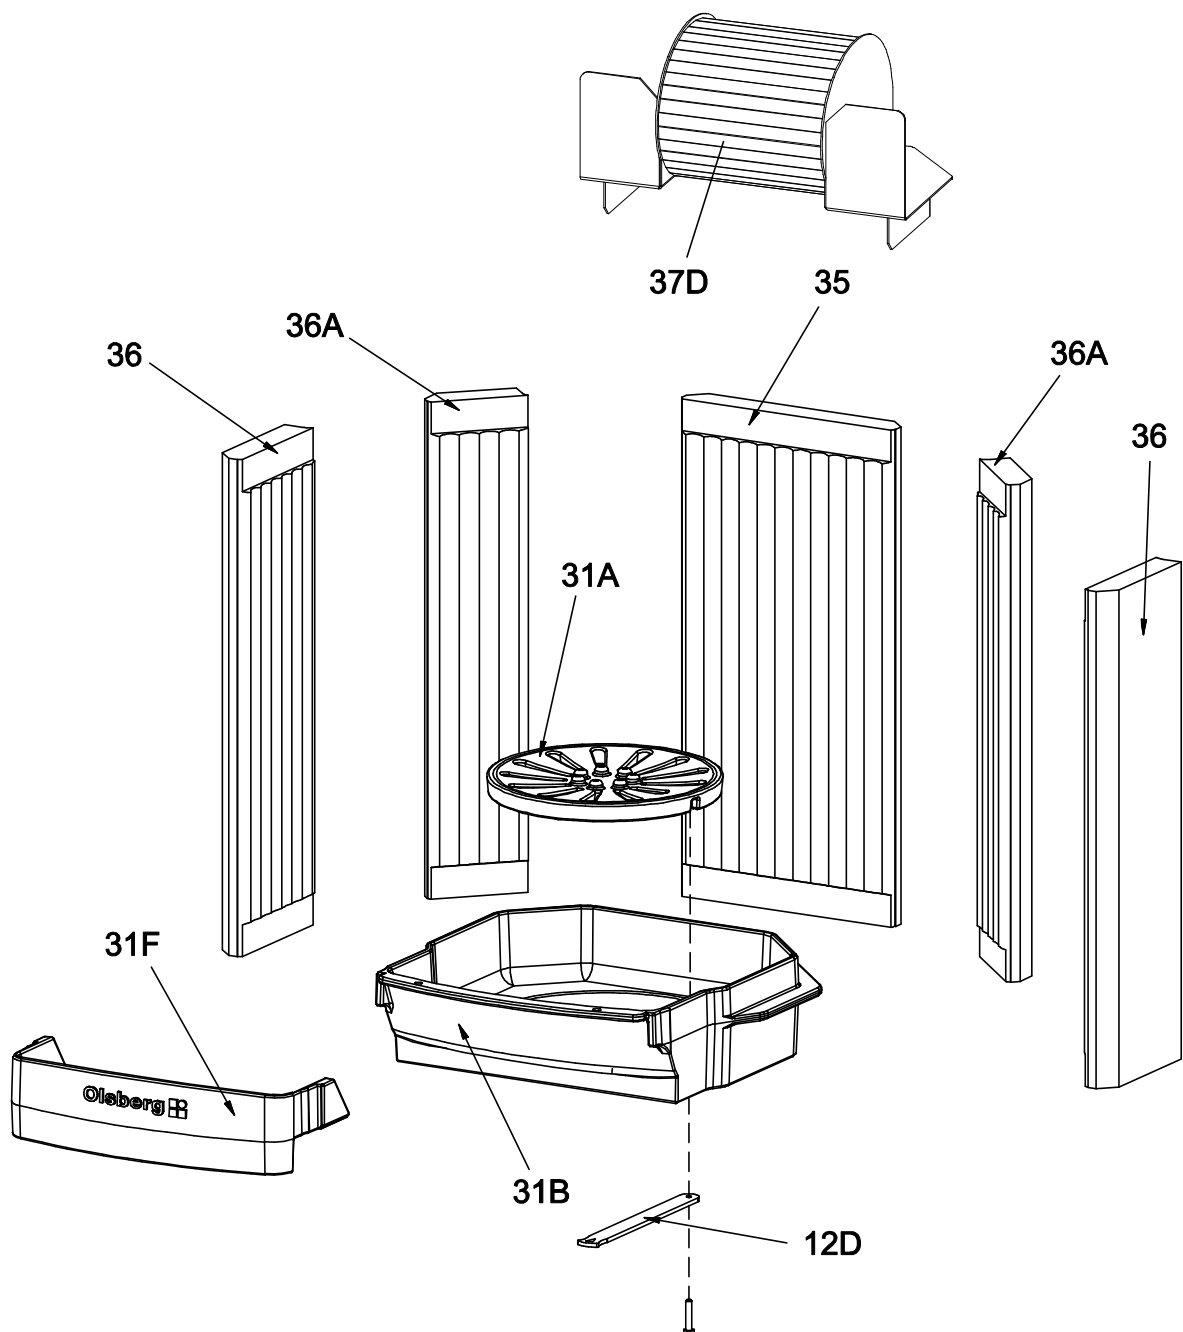

Ersatzteilliste 2364

Blatt 4 von 7

28.10.2015

Olsberg GmbH

Hüttenstraße 38, 59939 Olsberg

T +49 2962 805-0, F +49 2962 805-180

info@olsberg.com, olsberg.com

Fuego Magno Compact

Typ-Nr. 23/6061   **Korpus:** schwarz, **Seitenverkleidung:** Stahl, schwarz