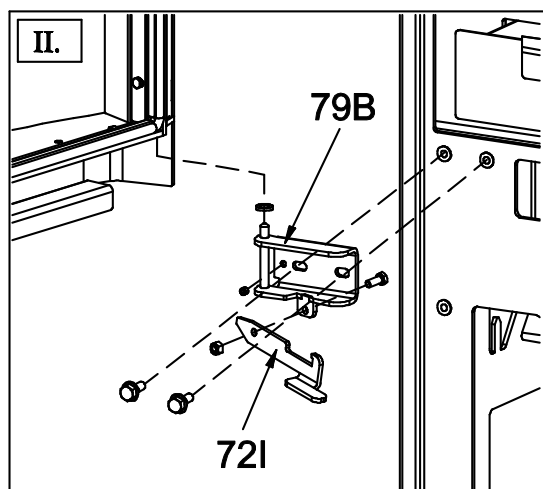

Blatt 5 von 7

28.10.2015

Olsberg GmbH

Hüttenstraße 38, 59939 Olsberg

T +49 2962 805-0, F +49 2962 805-180

info@olsberg.com, olsberg.com

Fuego Magno Compact

Typ-Nr. 23/6061 Korpus: schwarz, Seitenverkleidung: Stahl, schwarz