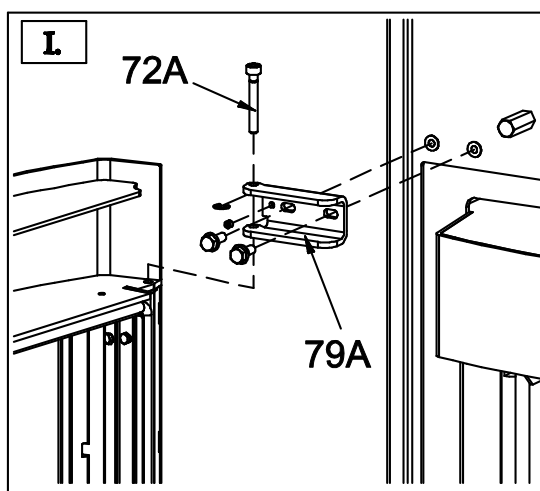

Blatt 5 von 7

28.10.2015

Olsberg GmbH

Hüttenstraße 38, 59939 Olsberg

T +49 2962 805-0, F +49 2962 805-180

info@olsberg.com, olsberg.com

Fuego Magno Compact

Typ-Nr. 23/6061 Korpus: schwarz, Seitenverkleidung: Stahl, schwarz