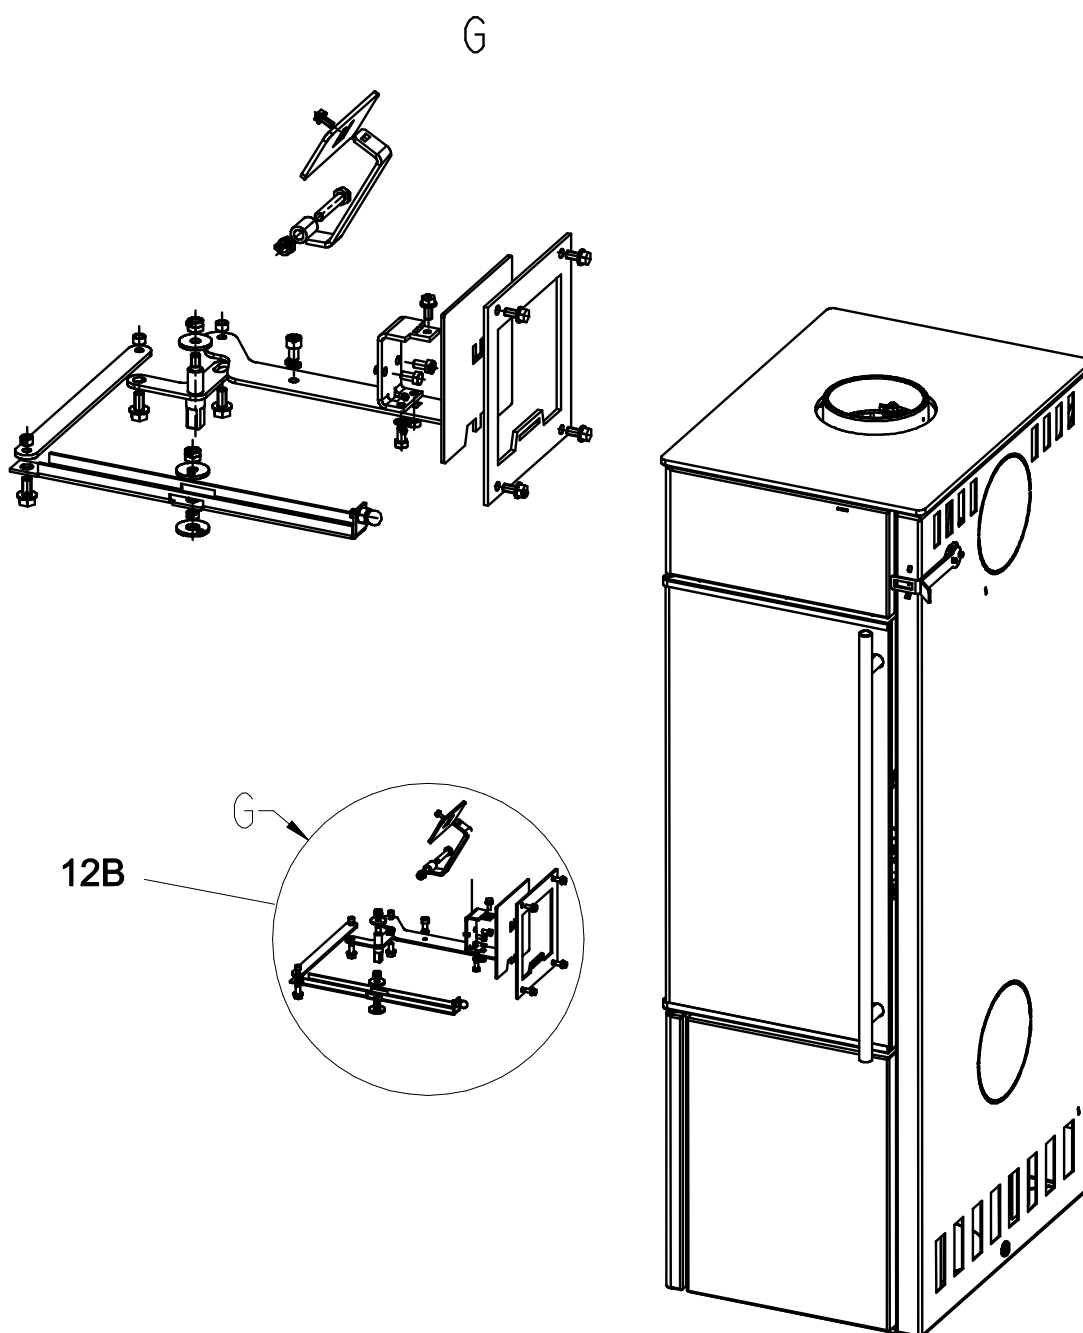

Ersatzteilliste 2366
Spare parts list
Liste de pièces de rechange
Blatt/Page 3 von/of/de 7
02.10.2013

Olsberg

Olsberg Hermann Everken GmbH
Hüttenstraße 38
59939 Olsberg
Telefon 0 29 62 / 8 05-0
Telefax 0 29 62 / 80 51 80

Iriga Compact

23/6451 Stahl schwarz / Steel black / Acier noir