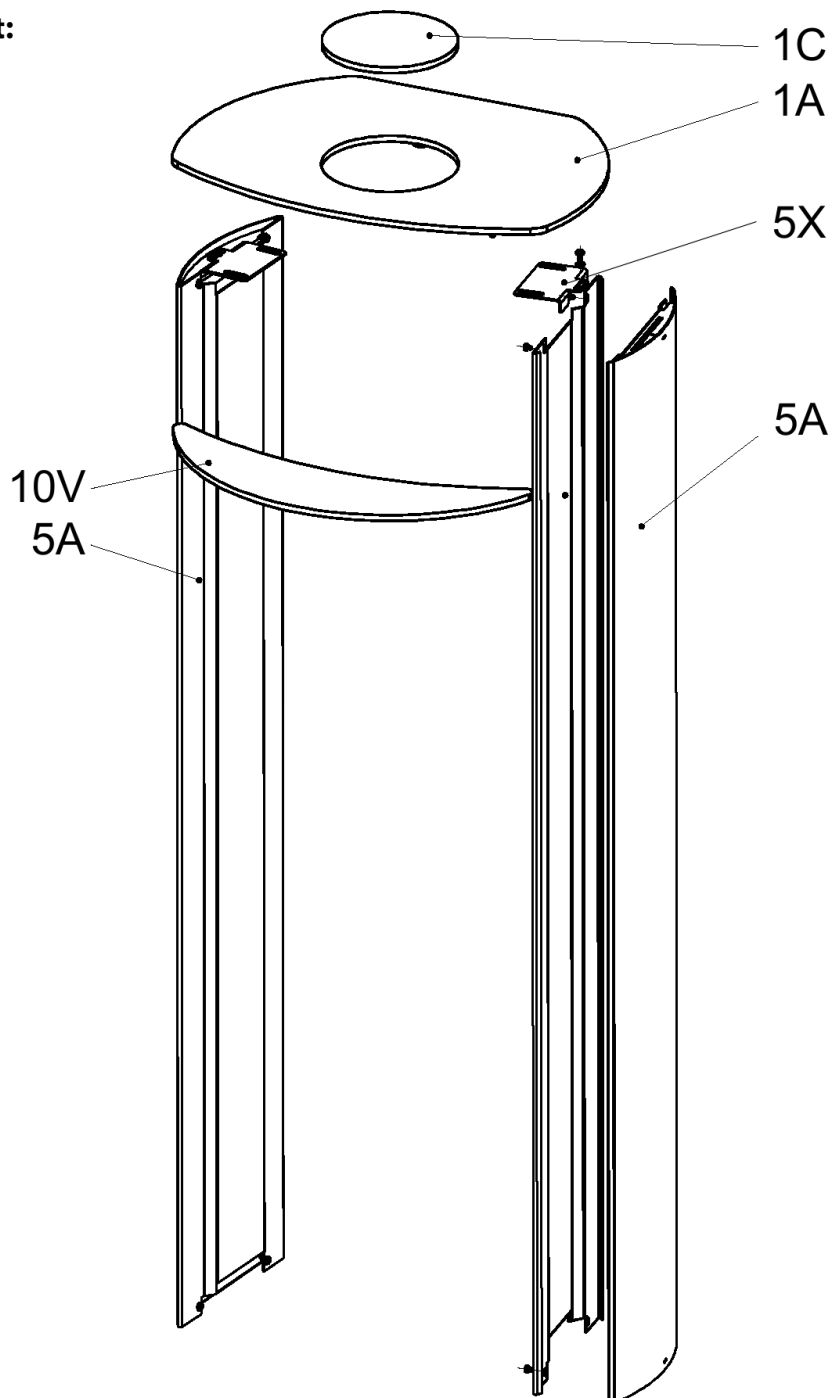

Ersatzteilliste 2359

Blatt 8 von 10
26.01.2016

Olsberg GmbH
Hüttenstraße 38, 59939 Olsberg
T +49 2962 805-0, F +49 2962 805-180
info@olsberg.com, olsberg.com

Telica Compact

Typ-Nr.	23/5981	Stahlblechseiten schwarz
	23/5983	Natursteinverkleidung Serpentin
	23/5988	Keramikverkleidung ahorn
	23/5989	Keramikverkleidung coffe-bone

dargestellt:
23/5981