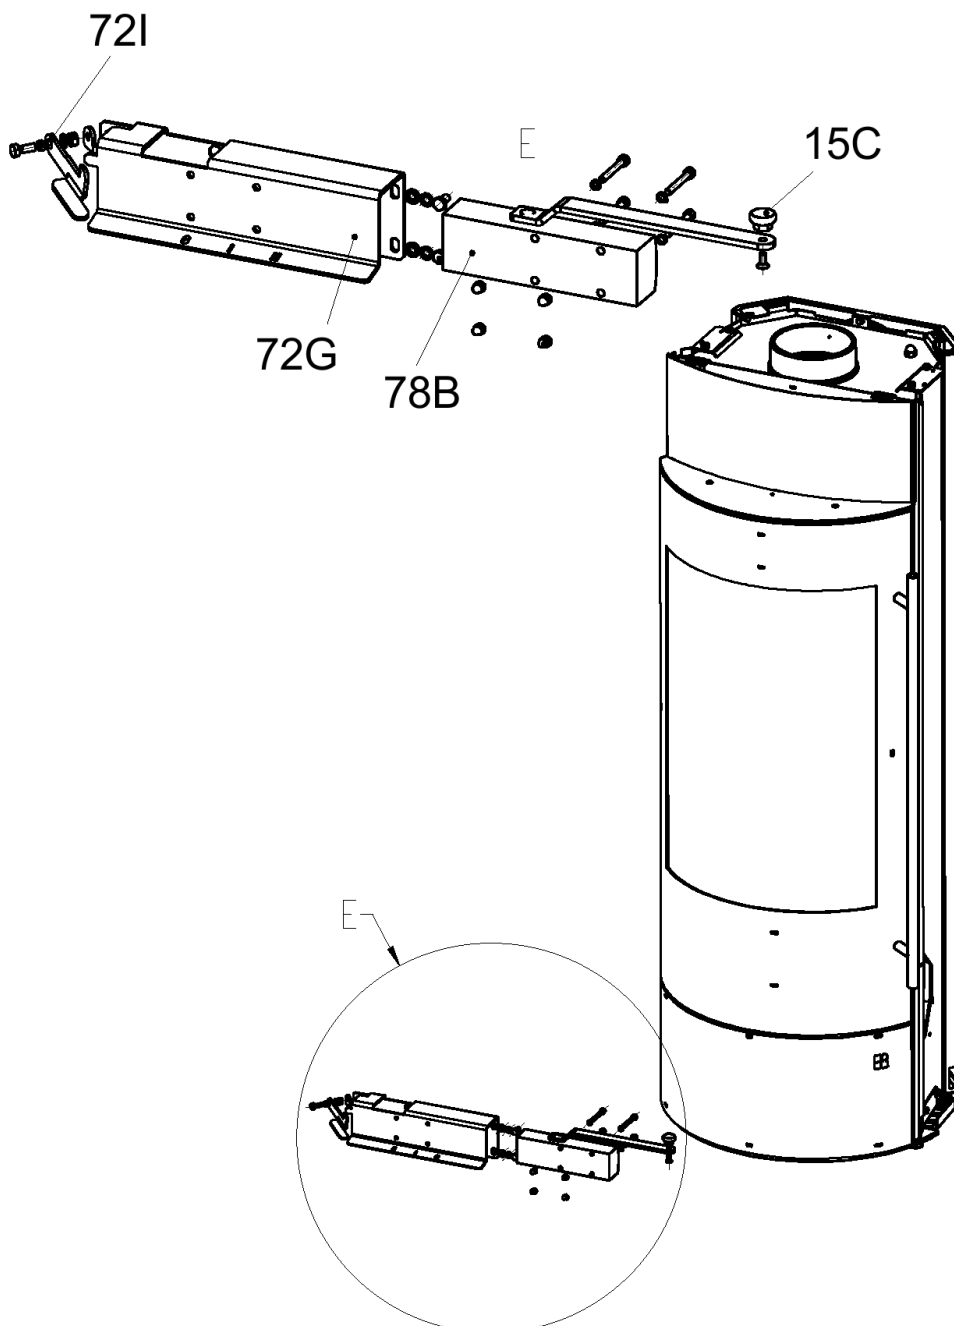

Typ-Nr.	23/5981	Stahlblechseiten schwarz
	23/5983	Natursteinverkleidung Serpentin
	23/5988	Keramikverkleidung ahorn
	23/5989	Keramikverkleidung coffe-bone

Ersatzteilliste 2359

Blatt 3 von 10
 26.01.2016