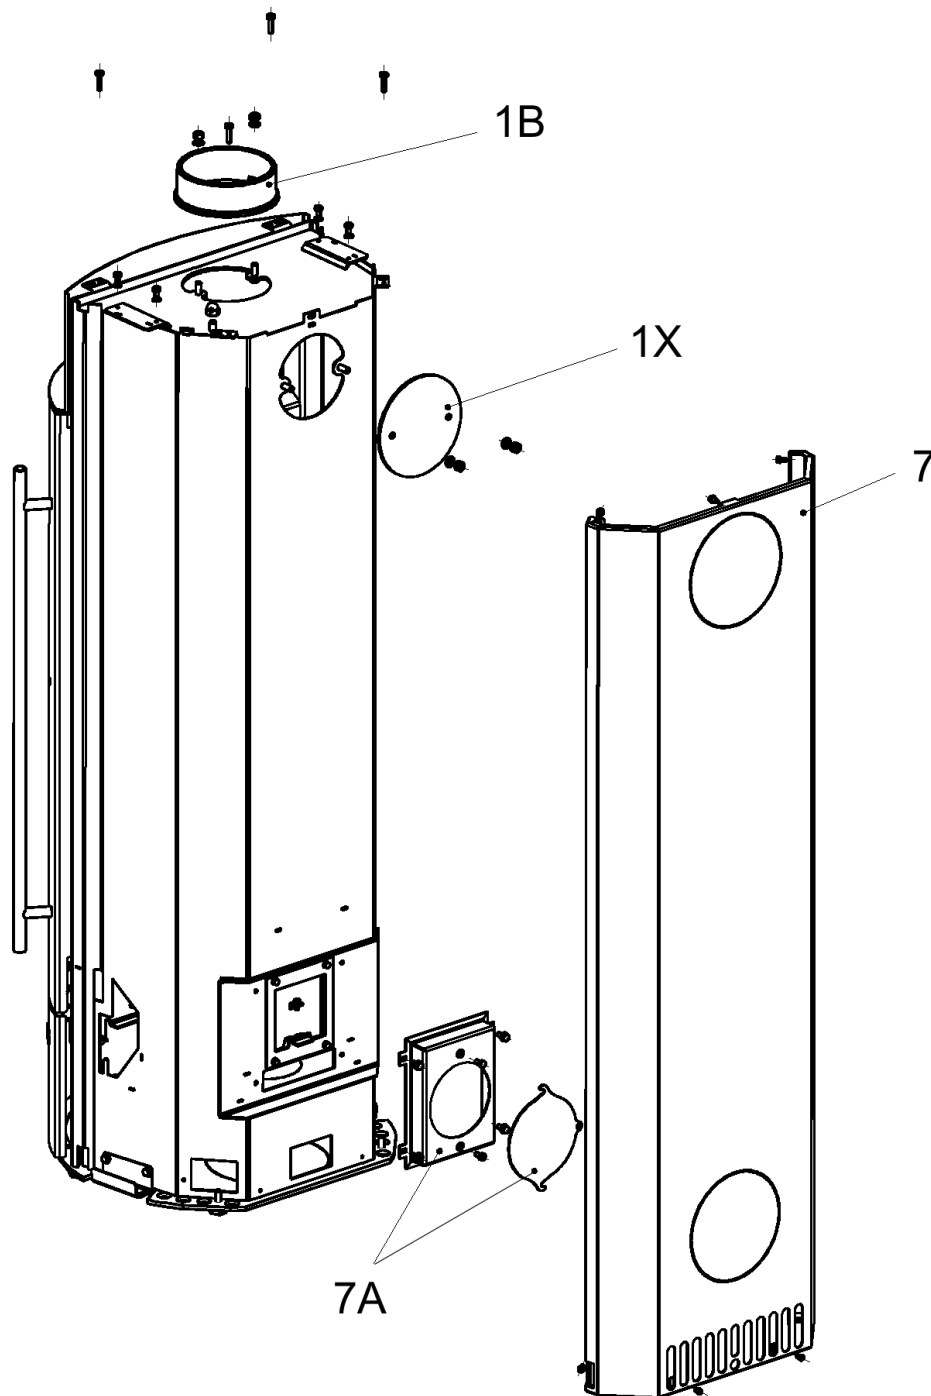

Ersatzteilliste 2359

Blatt 3 von 10
26.01.2016

Olsberg GmbH
Hüttenstraße 38, 59939 Olsberg
T +49 2962 805-0, F +49 2962 805-180
info@olsberg.com, olsberg.com

Telica Compact

Typ-Nr.	23/5981	Stahlblechseiten schwarz
	23/5983	Natursteinverkleidung Serpentin
	23/5988	Keramikverkleidung ahorn
	23/5989	Keramikverkleidung coffe-bone