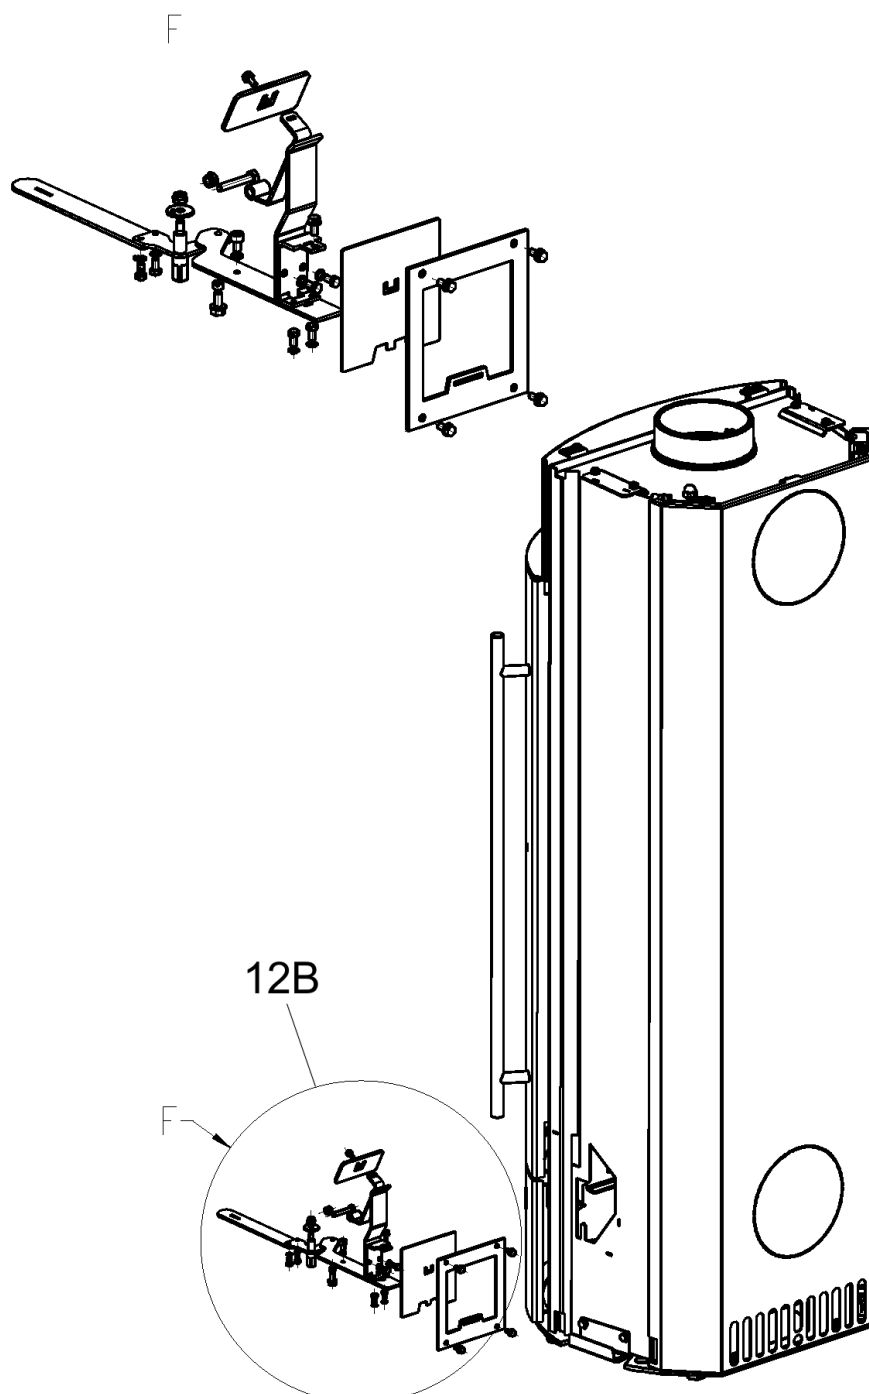

Ersatzteilliste 2359

Blatt 4 von 10
26.01.2016

Olsberg GmbH

Hüttenstraße 38, 59939 Olsberg

T +49 2962 805-0, F +49 2962 805-180

info@olsberg.com, olsberg.com

Telica Compact

Typ-Nr.	23/5981	Stahlblechseiten schwarz
	23/5983	Natursteinverkleidung Serpentin
	23/5988	Keramikverkleidung ahorn
	23/5989	Keramikverkleidung coffe-bone