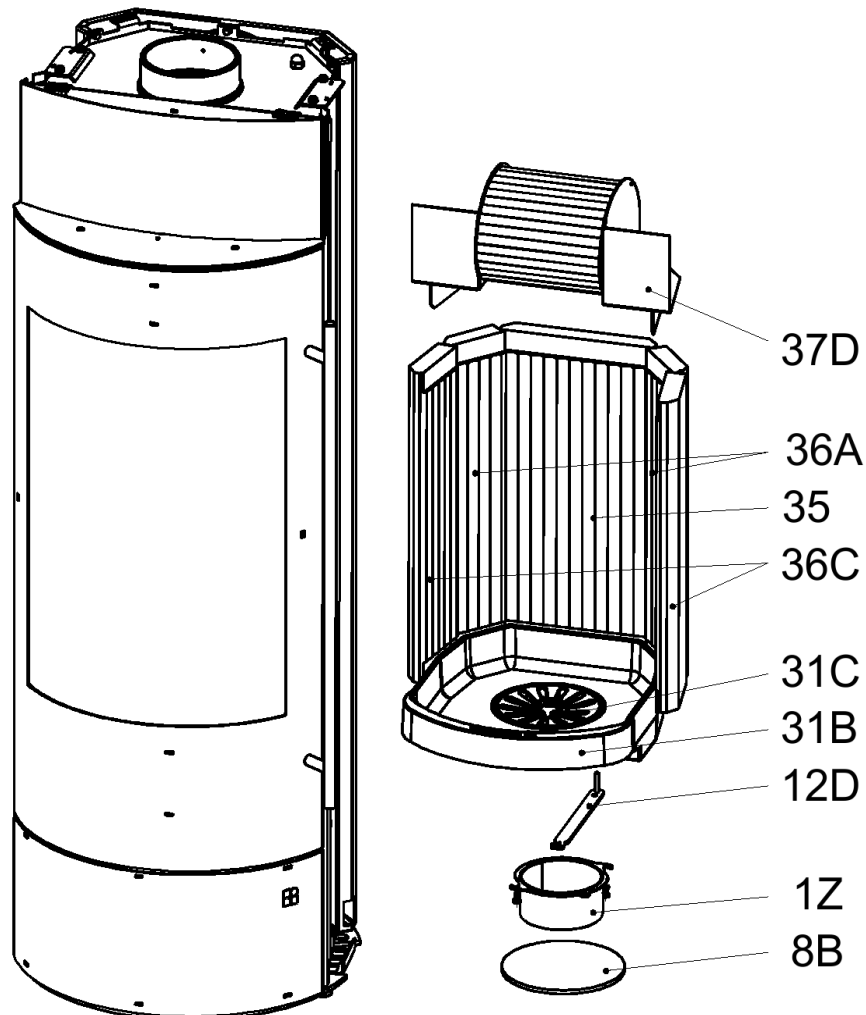

Ersatzteilliste 2359

Blatt 5 von 10
 26.01.2016

Olsberg GmbH

Hüttenstraße 38, 59939 Olsberg
 T +49 2962 805-0, F +49 2962 805-180
info@olsberg.com, olsberg.com

Telica Compact

Typ-Nr.	23/5981	Stahlblechseiten schwarz
	23/5983	Natursteinverkleidung Serpentin
	23/5988	Keramikverkleidung ahorn
	23/5989	Keramikverkleidung coffe-bone