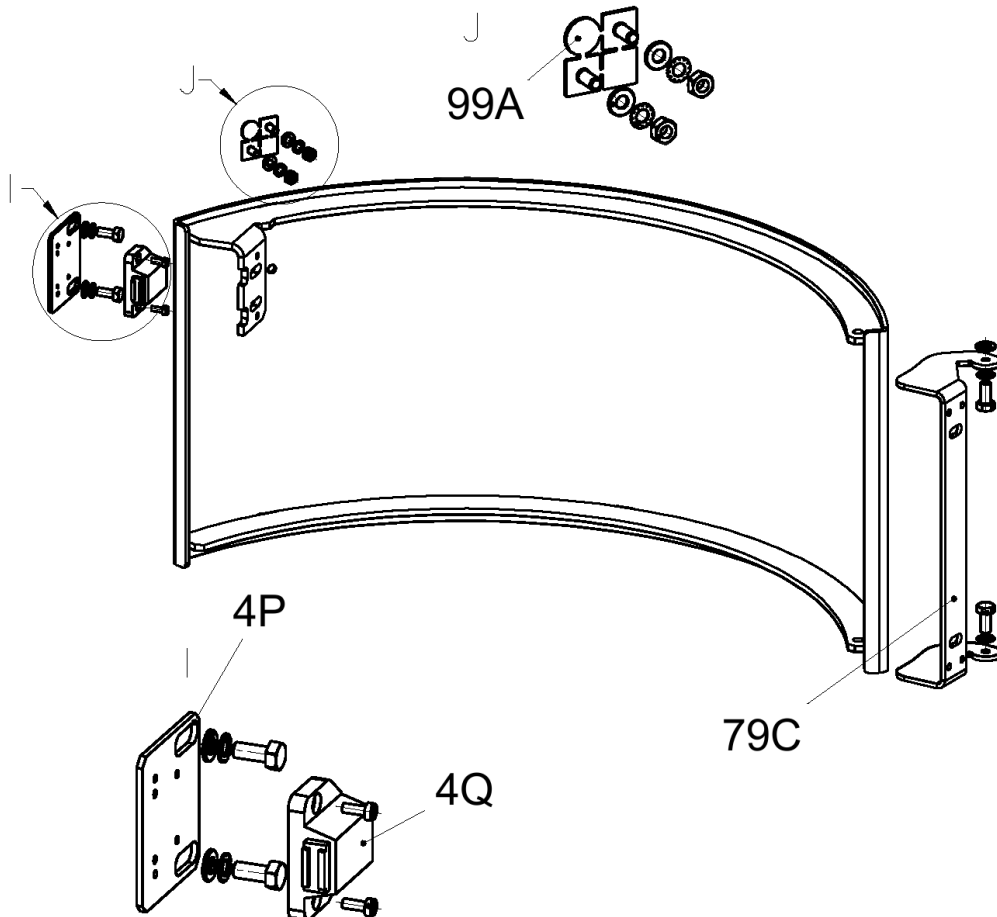

Ersatzteilliste 2359

Blatt 7 von 10
26.01.2016

Olsberg GmbH
Hüttenstraße 38, 59939 Olsberg
T +49 2962 805-0, F +49 2962 805-180
info@olsberg.com, olsberg.com

Telica Compact

Typ-Nr.	23/5981	Stahlblechseiten schwarz
	23/5983	Natursteinverkleidung Serpentin
	23/5988	Keramikverkleidung ahorn
	23/5989	Keramikverkleidung coffe-bone