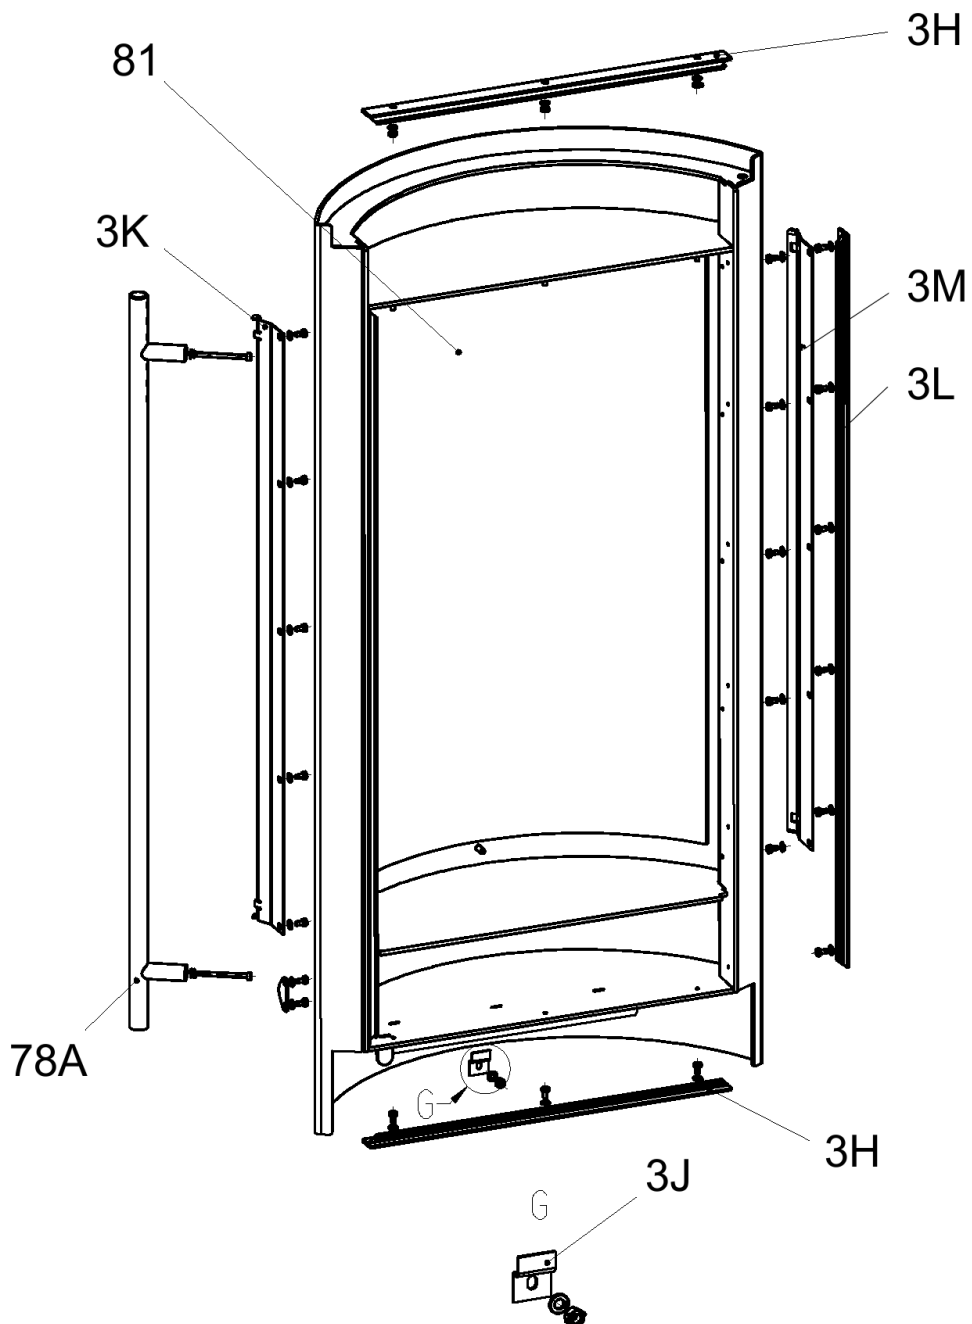

Ersatzteilliste 2359

Blatt 6 von 10
26.01.2016

Olsberg GmbH
Hüttenstraße 38, 59939 Olsberg
T +49 2962 805-0, F +49 2962 805-180
info@olsberg.com, olsberg.com

Telica Compact

Typ-Nr.	23/5981	Stahlblechseiten schwarz
	23/5983	Natursteinverkleidung Serpentin
	23/5988	Keramikverkleidung ahorn
	23/5989	Keramikverkleidung coffe-bone