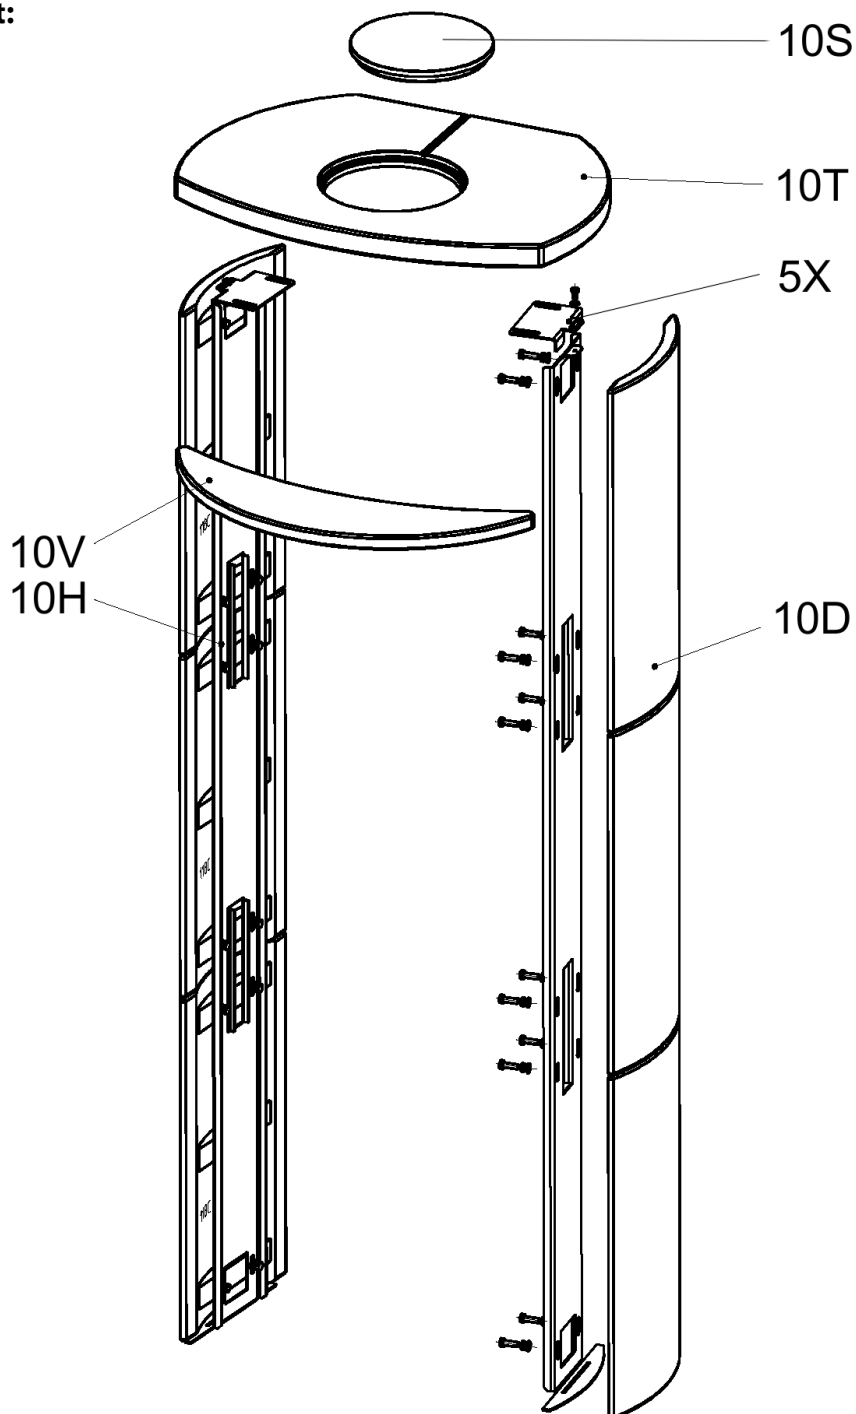

Ersatzteilliste 2359

Blatt 9 von 10
26.01.2016

Olsberg GmbH
Hüttenstraße 38, 59939 Olsberg
T +49 2962 805-0, F +49 2962 805-180
info@olsberg.com, olsberg.com

Telica Compact

Typ-Nr.	23/5981	Stahlblechseiten schwarz
	23/5983	Natursteinverkleidung Serpentin
	23/5988	Keramikverkleidung ahorn
	23/5989	Keramikverkleidung coffe-bone

dargestellt:
23/5988
23/5989